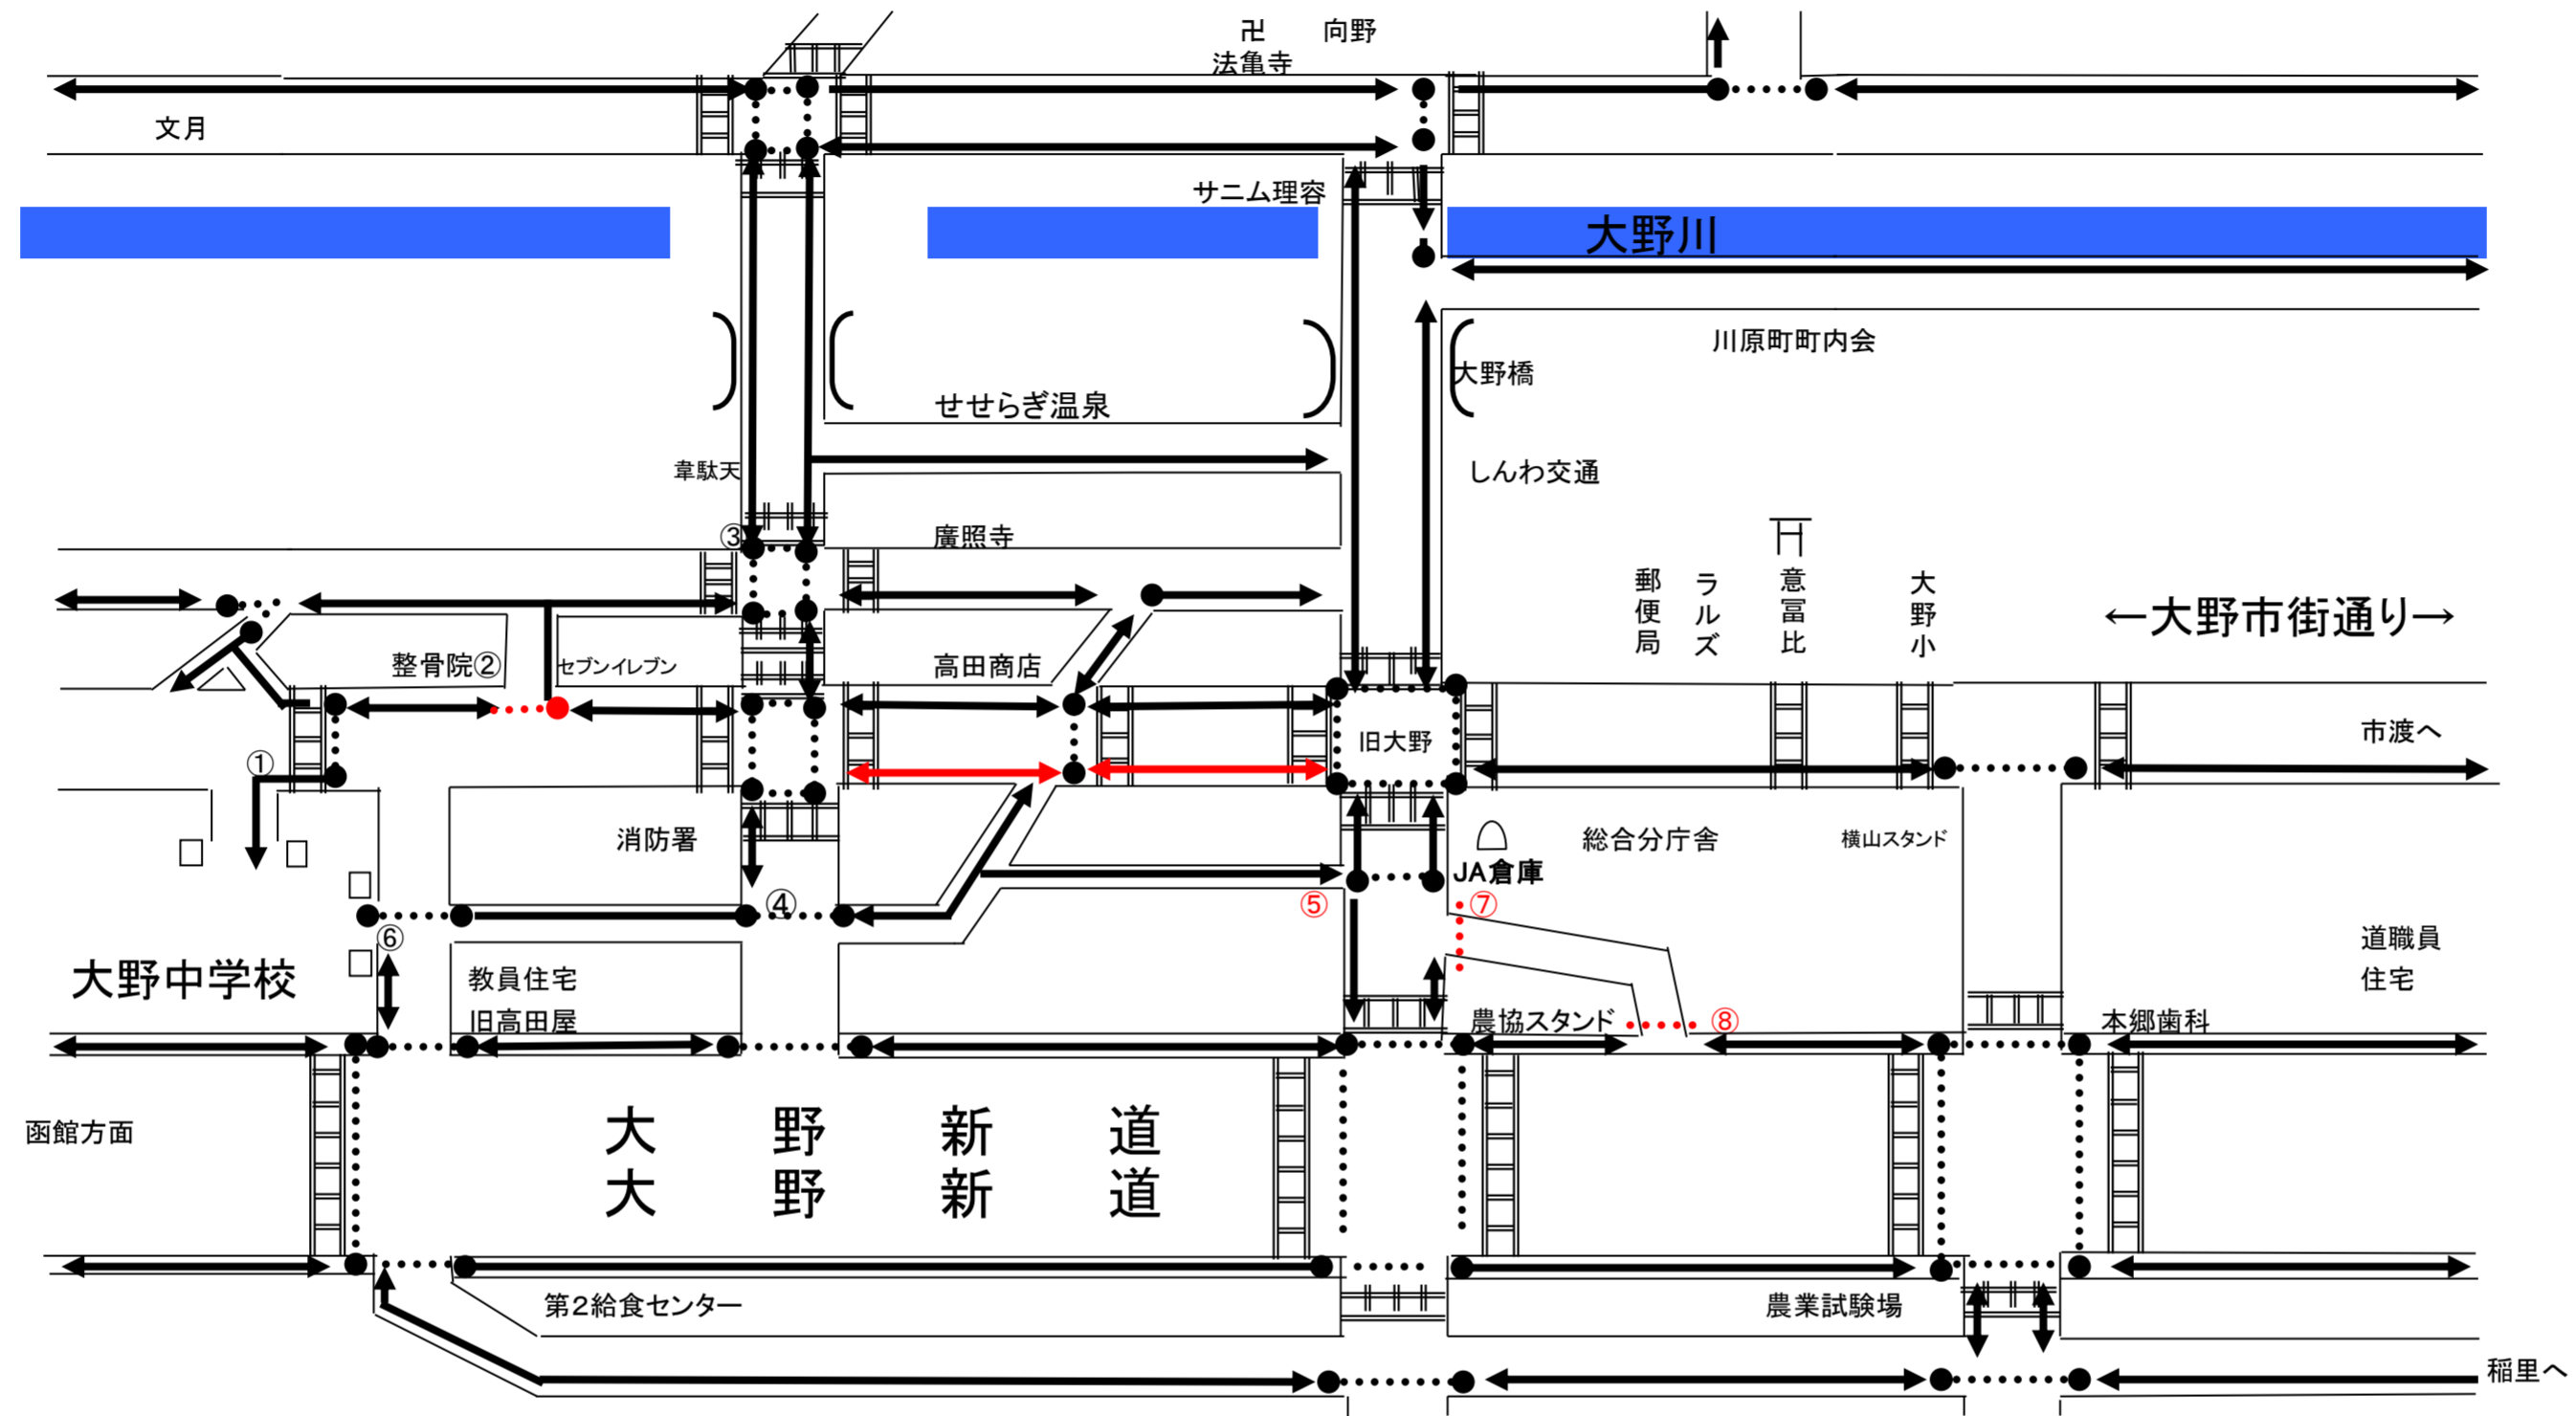

大野中学校自転車通学要領

自転車通学路矢印	←————→
自転車を押す場所点々
一時停止ポイント	●