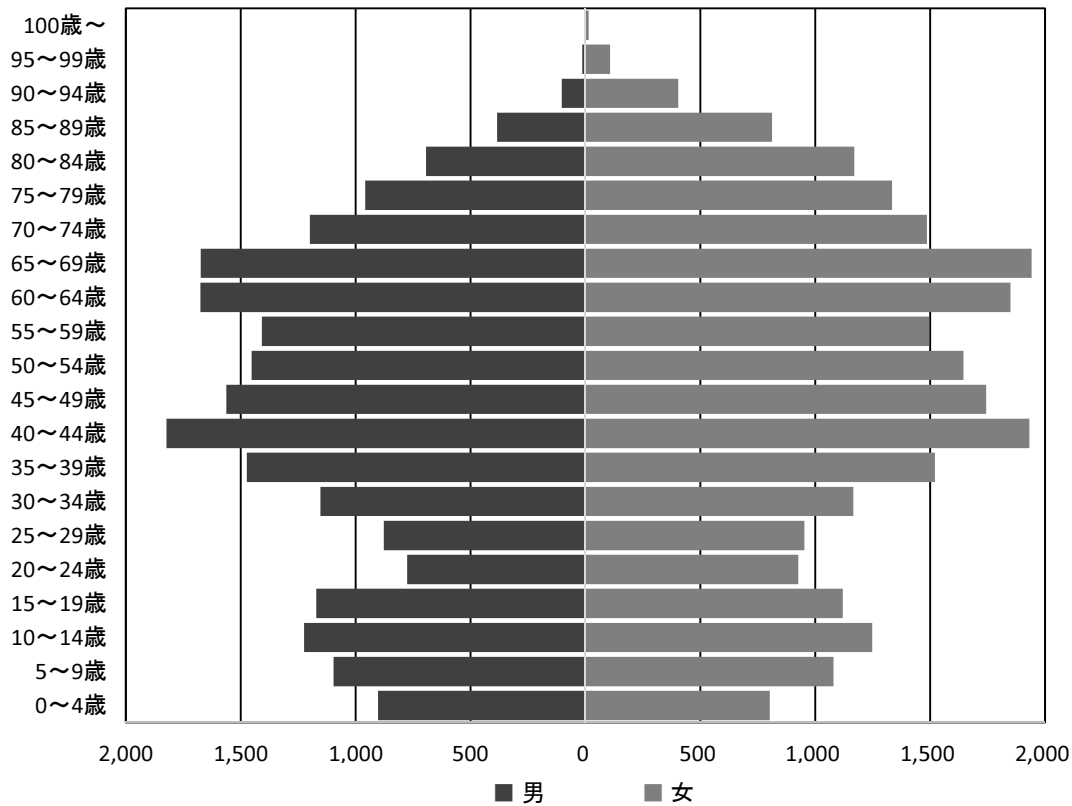

平成27年国勢調査 5歳階級別人口ピラミッド

| 5歳階級 | 男 | 女 | 計 |
|---------|--------|--------|--------|
| 100歳以上～ | 2 | 14 | 16 |
| 95～99歳 | 14 | 107 | 121 |
| 90～94歳 | 103 | 403 | 506 |
| 85～89歳 | 385 | 812 | 1,197 |
| 80～84歳 | 694 | 1,169 | 1,863 |
| 75～79歳 | 958 | 1,334 | 2,292 |
| 70～74歳 | 1,200 | 1,486 | 2,686 |
| 65～69歳 | 1,675 | 1,941 | 3,616 |
| 60～64歳 | 1,676 | 1,849 | 3,525 |
| 55～59歳 | 1,408 | 1,496 | 2,904 |
| 50～54歳 | 1,453 | 1,645 | 3,098 |
| 45～49歳 | 1,563 | 1,744 | 3,307 |
| 40～44歳 | 1,823 | 1,931 | 3,754 |
| 35～39歳 | 1,474 | 1,520 | 2,994 |
| 30～34歳 | 1,154 | 1,165 | 2,319 |
| 25～29歳 | 878 | 952 | 1,830 |
| 20～24歳 | 776 | 926 | 1,702 |
| 15～19歳 | 1,171 | 1,119 | 2,290 |
| 10～14歳 | 1,224 | 1,248 | 2,472 |
| 5～9歳 | 1,097 | 1,079 | 2,176 |
| 0～4歳 | 903 | 802 | 1,705 |
| 不明 | 10 | 7 | 17 |
| 合計 | 21,641 | 24,749 | 46,390 |