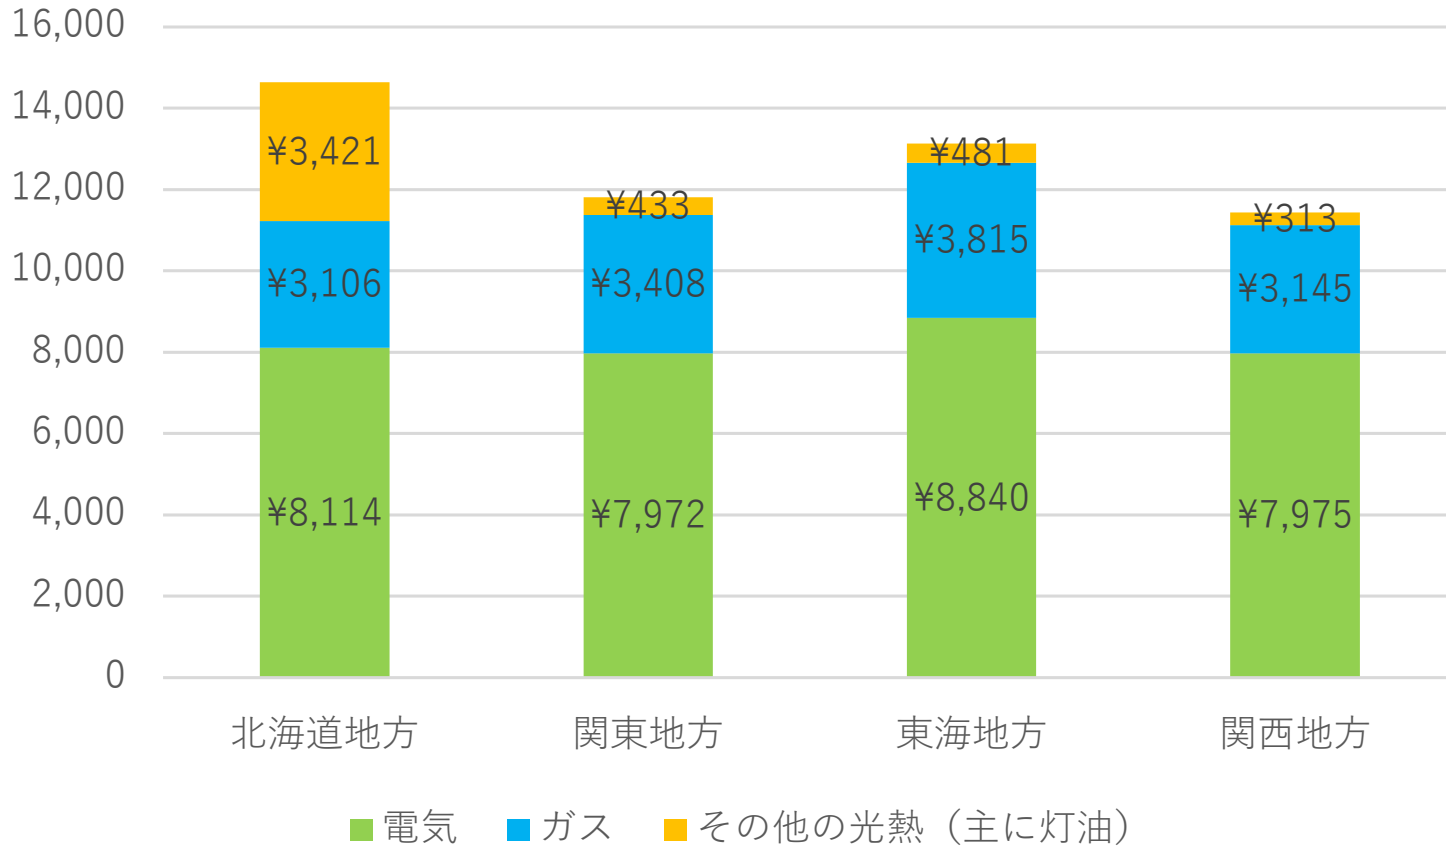

## 光熱費について

暖房は、電気・ガスのほか、灯油もよく使います。  
暖房費を含む月間光熱費は、ほかの地域より一月当たり約2,000～3,500円多くなっています。