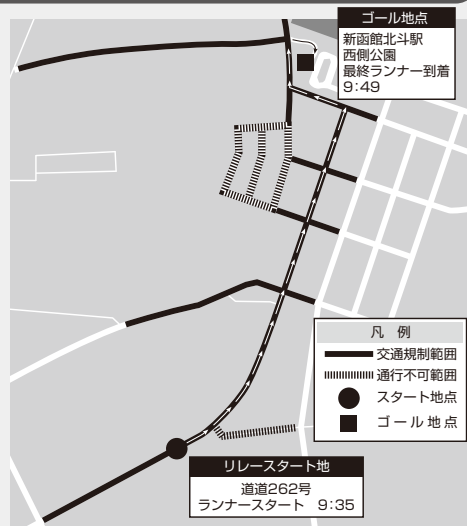

東京2020オリンピック聖火リレー

北斗市会場では総勢6名のランナーが約950mのコースを走りギリシア・オリンピアで採火した炎を開会式会場へとつなげます。オリンピックのシンボルである聖火を掲げることにより、平和・団結・友愛といったオリンピックの精神を体現します。リレーランナーは2週間前までに公表される予定です。また、ランナーの前後を走行する全長250mを超える約30台の車列も圧倒されること間違いなしの見どころの一つです。

開催日時 令和3年6月13日(日) スタート9:35 ゴール9:49

会場 スタート/道道262号 ゴール/新函館北斗駅西側公園

公共交通機関でお越しください

当日は平面駐車場・立体駐車場共に満車となることが予想されますので公共交通機関のご利用をお願いいたします。

当日の臨時ダイヤ等のご案内は広報ほくと6月号でお知らせいたします。

ミニセレブレーションの開催

聖火リレーを盛り上げるミニセレブレーションをリレーのスタート地点、ゴール地点で実施します。

上磯中学校吹奏楽部の歓迎演奏、大野中学校吹奏楽部によるファンファーレ、上磯立正幼稚園によるよさこい演舞を予定しております。

*東京オリンピック聖火リレーコースの周辺は小型無人機(ドローン)等の飛行が原則禁止されています。

交通規制について

当日は、リレールート周辺で、交通規制により車両の通行が制限されます。大変ご不便ご迷惑をおかけいたしますが、ご協力をお願いします。

交通規制時間 8:40頃(予定)~10:30頃(予定)

バス・タクシー乗場について

規制に伴い、駅南口のバス停やタクシー乗場が利用できなくなります。臨時バス停を立体駐車場前の団体バス駐車場に設置し、タクシー乗場については駅北口のロータリーのみとする予定です。乗場については広報ほくと6月号で詳細をお知らせすると共に、1カ月前頃から新函館北斗駅構内やバス停等に案内を掲示する予定です。

新型コロナウイルス感染症対策 = 観覧の注意点 =

- ・体調の悪い場合や感染が疑われる場合は、観覧をお控えください。
- ・マスクの着用をお願いします。
- ・大声を出さずに拍手やグッズ等を活用した応援をお願いします。
- ・前後左右の方と適切な距離を取って観覧ください。
- ・沿道に過度な密集が生じた場合には、聖火リレーを中断する場合がございます。
- ・聖火リレーの様子は、インターネットのライブ中継でご視聴いただけます。沿道の密集を避けるためこちらでも活用ください。(東京2020オリンピック聖火リレーライブストリーミング [HP https://nhk.jp/torch](https://nhk.jp/torch))
- ・聖火リレー観覧後2週間以内に新型コロナウイルス感染症に感染した場合にはご連絡ください。
- ・現場スタッフの指示に従い観覧するようお願いします。