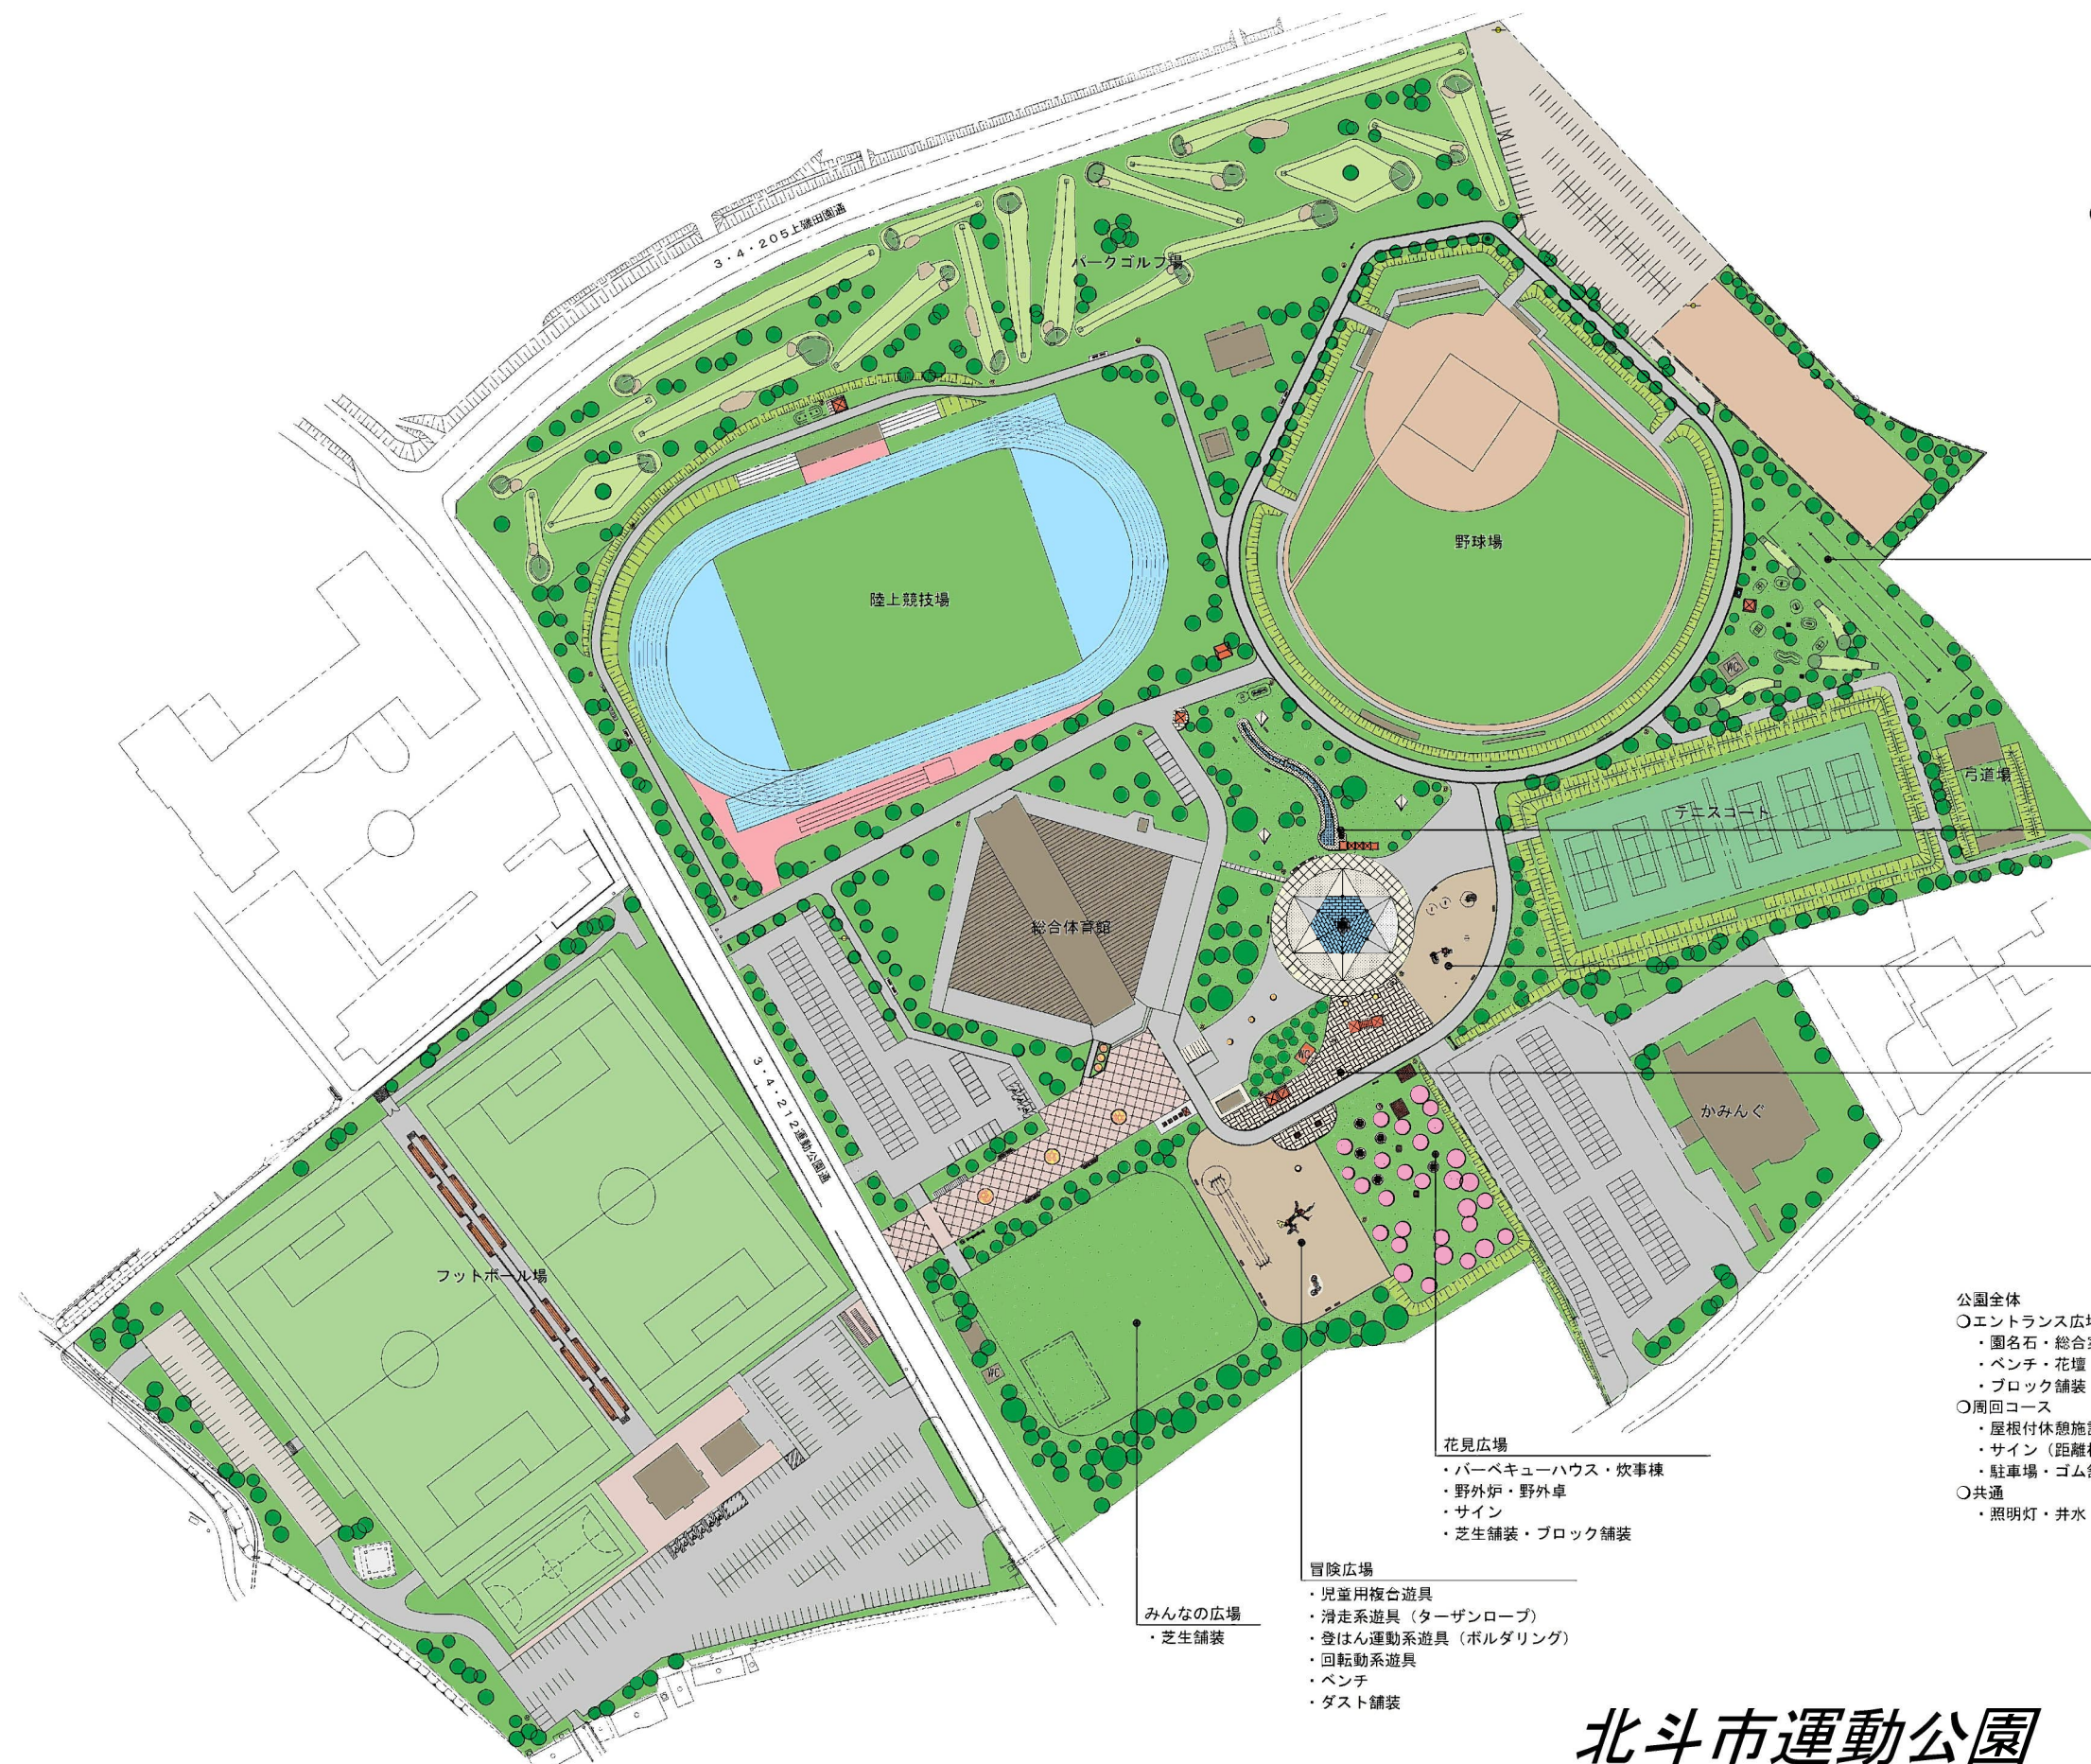

北斗市運動公園 鳥瞰図

- みどりの広場**
- ・健康器具・サイン
 - ・矢止め(弓道場的)
 - ・フェンス
 - ・クレイ舗装・芝生舗装

- 親水広場**
- ・親水施設(噴水、遊水路)
 - ・屋根付休憩施設・ベンチ・サイン
 - ・アスファルト舗装・ブロック舗装
 - ・芝生舗装

- よちよち広場**
- ・幼児用複合遊具・揺動系遊具(ぶらんこ)
 - ・振動系遊具・上下動系遊具(シーソー)
 - ・ベンチ・ダスト舗装

- 憩いの広場**
- ・屋根付休憩施設・トイレ・野外卓
 - ・総合案内板・時計塔・サイン
 - ・水飲台・ブロック舗装

- 公園全体**
- エントランス広場
 - ・園名石・総合案内板・駐輪場
 - ・ベンチ・花壇・マンホールトイレ
 - ・ブロック舗装・アスファルト舗装
 - 周回コース
 - ・屋根付休憩施設・健康器具・ベンチ
 - ・サイン(距離標、方向指示板)
 - ・駐車場・ゴム舗装・アスファルト舗装
 - 共通
 - ・照明灯・井水(散水)設備

- 花見広場**
- ・バーベキューハウス・炊事棟
 - ・野外炉・野外卓
 - ・サイン
 - ・芝生舗装・ブロック舗装

- 冒険広場**
- ・児童用複合遊具
 - ・滑走系遊具(ターザンロープ)
 - ・登はん運動系遊具(ボルダリング)
 - ・回転系遊具
 - ・ベンチ
 - ・ダスト舗装

- みんなの広場**
- ・芝生舗装

北斗市運動公園 基本計画図

完成予想図

親水広場（憩いの広場）

冒険広場

よちよち広場

花見広場

みどりの広場