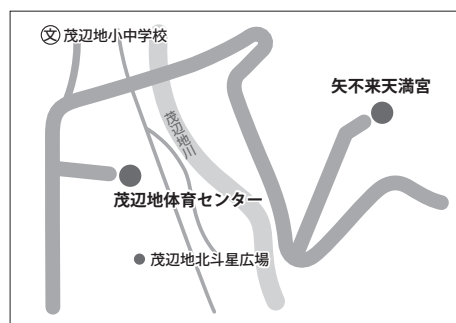

シニックdeナイト2020 in 矢不来天満宮

矢不来天満宮の参道約150mにキャンドルを150本設置します。心安らぐ灯りをご覧にぜひお越しください。

- 日 時／2月24日(月・祝) 午後5時～午後7時
- 場 所／矢不来天満宮参道(北斗市矢不来138)

お車でお越しの際は、茂辺地体育センター駐車場をご利用ください。

キャンドル制作体験会

イベントで設置するキャンドルを制作します。参加の際は汚れてもよい服装でお越しください。

- 日 時／2月24日(月・祝) 午前9時～正午
- 場 所／茂辺地体育センター
- 参加費／無料

問 茂辺地地区創生会議事務局(企画課内) [内線238]

令和元年度 福祉講座

奥尻津波物語 ～あの坂へいそげ～

北海道防災教育アドバイザーの三浦浩氏を講師に迎え、自身の被災体験から防災をテーマとして、命を守る大切さについてお話していただきます。

三浦氏は平成5年に自らが北海道南西沖地震を経験し、その被災・復興の体験を通して、命を守る大切さや減災対策などを後世へ伝えるよう取り組んでいます。