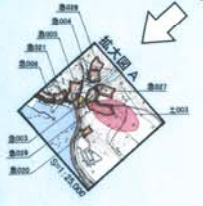

凡例	
土石流危険箇所	赤色
急傾斜地崩壊危険箇所	茶色
地すべり危険箇所	青色
市界	緑色