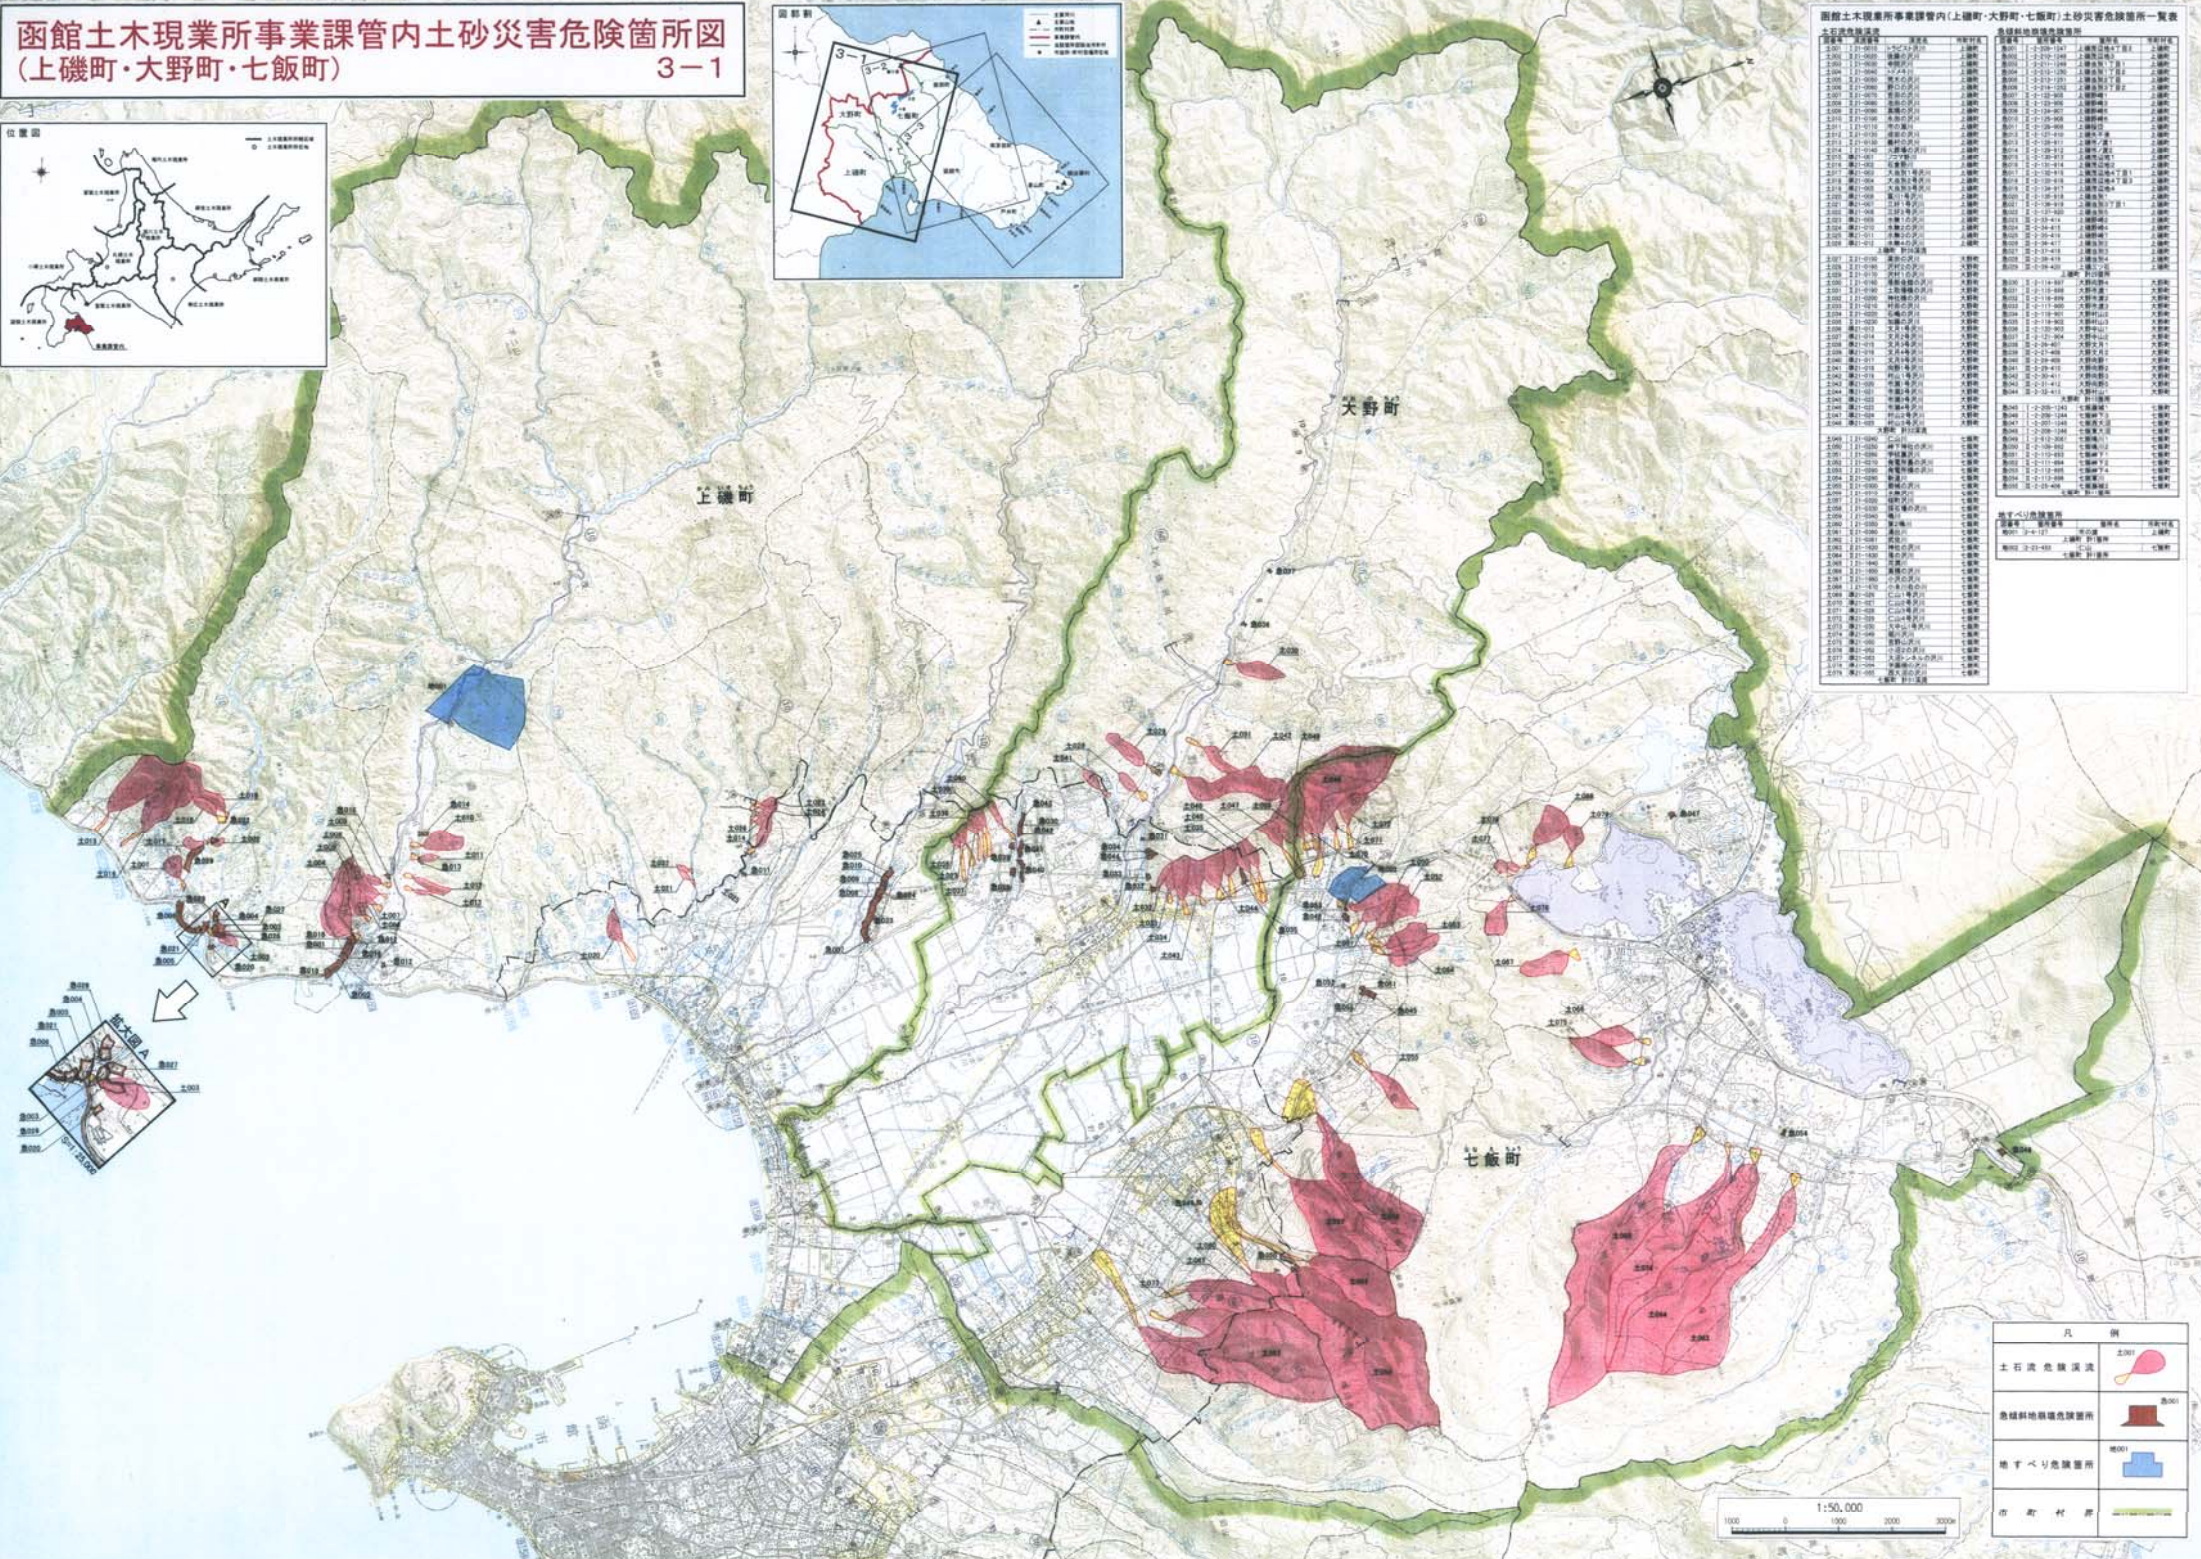

函館土木現業所事業課管内土砂災害危険箇所図 (上磯町・大野町・七飯町) 3-1

土石流危険箇所		急傾斜地崩壊危険箇所	
管理番号	管区	管理番号	管区
32001	上磯町	30001	上磯町
32002	上磯町	30002	上磯町
32003	上磯町	30003	上磯町
32004	上磯町	30004	上磯町
32005	上磯町	30005	上磯町
32006	上磯町	30006	上磯町
32007	上磯町	30007	上磯町
32008	上磯町	30008	上磯町
32009	上磯町	30009	上磯町
32010	上磯町	30010	上磯町
32011	上磯町	30011	上磯町
32012	上磯町	30012	上磯町
32013	上磯町	30013	上磯町
32014	上磯町	30014	上磯町
32015	上磯町	30015	上磯町
32016	上磯町	30016	上磯町
32017	上磯町	30017	上磯町
32018	上磯町	30018	上磯町
32019	上磯町	30019	上磯町
32020	上磯町	30020	上磯町
32021	上磯町	30021	上磯町
32022	上磯町	30022	上磯町
32023	上磯町	30023	上磯町
32024	上磯町	30024	上磯町
32025	上磯町	30025	上磯町
32026	上磯町	30026	上磯町
32027	上磯町	30027	上磯町
32028	上磯町	30028	上磯町
32029	上磯町	30029	上磯町
32030	上磯町	30030	上磯町
32031	上磯町	30031	上磯町
32032	上磯町	30032	上磯町
32033	上磯町	30033	上磯町
32034	上磯町	30034	上磯町
32035	上磯町	30035	上磯町
32036	上磯町	30036	上磯町
32037	上磯町	30037	上磯町
32038	上磯町	30038	上磯町
32039	上磯町	30039	上磯町
32040	上磯町	30040	上磯町
32041	上磯町	30041	上磯町
32042	上磯町	30042	上磯町
32043	上磯町	30043	上磯町
32044	上磯町	30044	上磯町
32045	上磯町	30045	上磯町
32046	上磯町	30046	上磯町
32047	上磯町	30047	上磯町
32048	上磯町	30048	上磯町
32049	上磯町	30049	上磯町
32050	上磯町	30050	上磯町
32051	上磯町	30051	上磯町
32052	上磯町	30052	上磯町
32053	上磯町	30053	上磯町
32054	上磯町	30054	上磯町
32055	上磯町	30055	上磯町
32056	上磯町	30056	上磯町
32057	上磯町	30057	上磯町
32058	上磯町	30058	上磯町
32059	上磯町	30059	上磯町
32060	上磯町	30060	上磯町
32061	上磯町	30061	上磯町
32062	上磯町	30062	上磯町
32063	上磯町	30063	上磯町
32064	上磯町	30064	上磯町
32065	上磯町	30065	上磯町
32066	上磯町	30066	上磯町
32067	上磯町	30067	上磯町
32068	上磯町	30068	上磯町
32069	上磯町	30069	上磯町
32070	上磯町	30070	上磯町
32071	上磯町	30071	上磯町
32072	上磯町	30072	上磯町
32073	上磯町	30073	上磯町
32074	上磯町	30074	上磯町
32075	上磯町	30075	上磯町
32076	上磯町	30076	上磯町
32077	上磯町	30077	上磯町
32078	上磯町	30078	上磯町
32079	上磯町	30079	上磯町
32080	上磯町	30080	上磯町
32081	上磯町	30081	上磯町
32082	上磯町	30082	上磯町
32083	上磯町	30083	上磯町
32084	上磯町	30084	上磯町
32085	上磯町	30085	上磯町
32086	上磯町	30086	上磯町
32087	上磯町	30087	上磯町
32088	上磯町	30088	上磯町
32089	上磯町	30089	上磯町
32090	上磯町	30090	上磯町
32091	上磯町	30091	上磯町
32092	上磯町	30092	上磯町
32093	上磯町	30093	上磯町
32094	上磯町	30094	上磯町
32095	上磯町	30095	上磯町
32096	上磯町	30096	上磯町
32097	上磯町	30097	上磯町
32098	上磯町	30098	上磯町
32099	上磯町	30099	上磯町
32100	上磯町	30100	上磯町

凡例	
土石流危険箇所	赤色
急傾斜地崩壊危険箇所	茶色
地すべり危険箇所	青色
市界	緑色