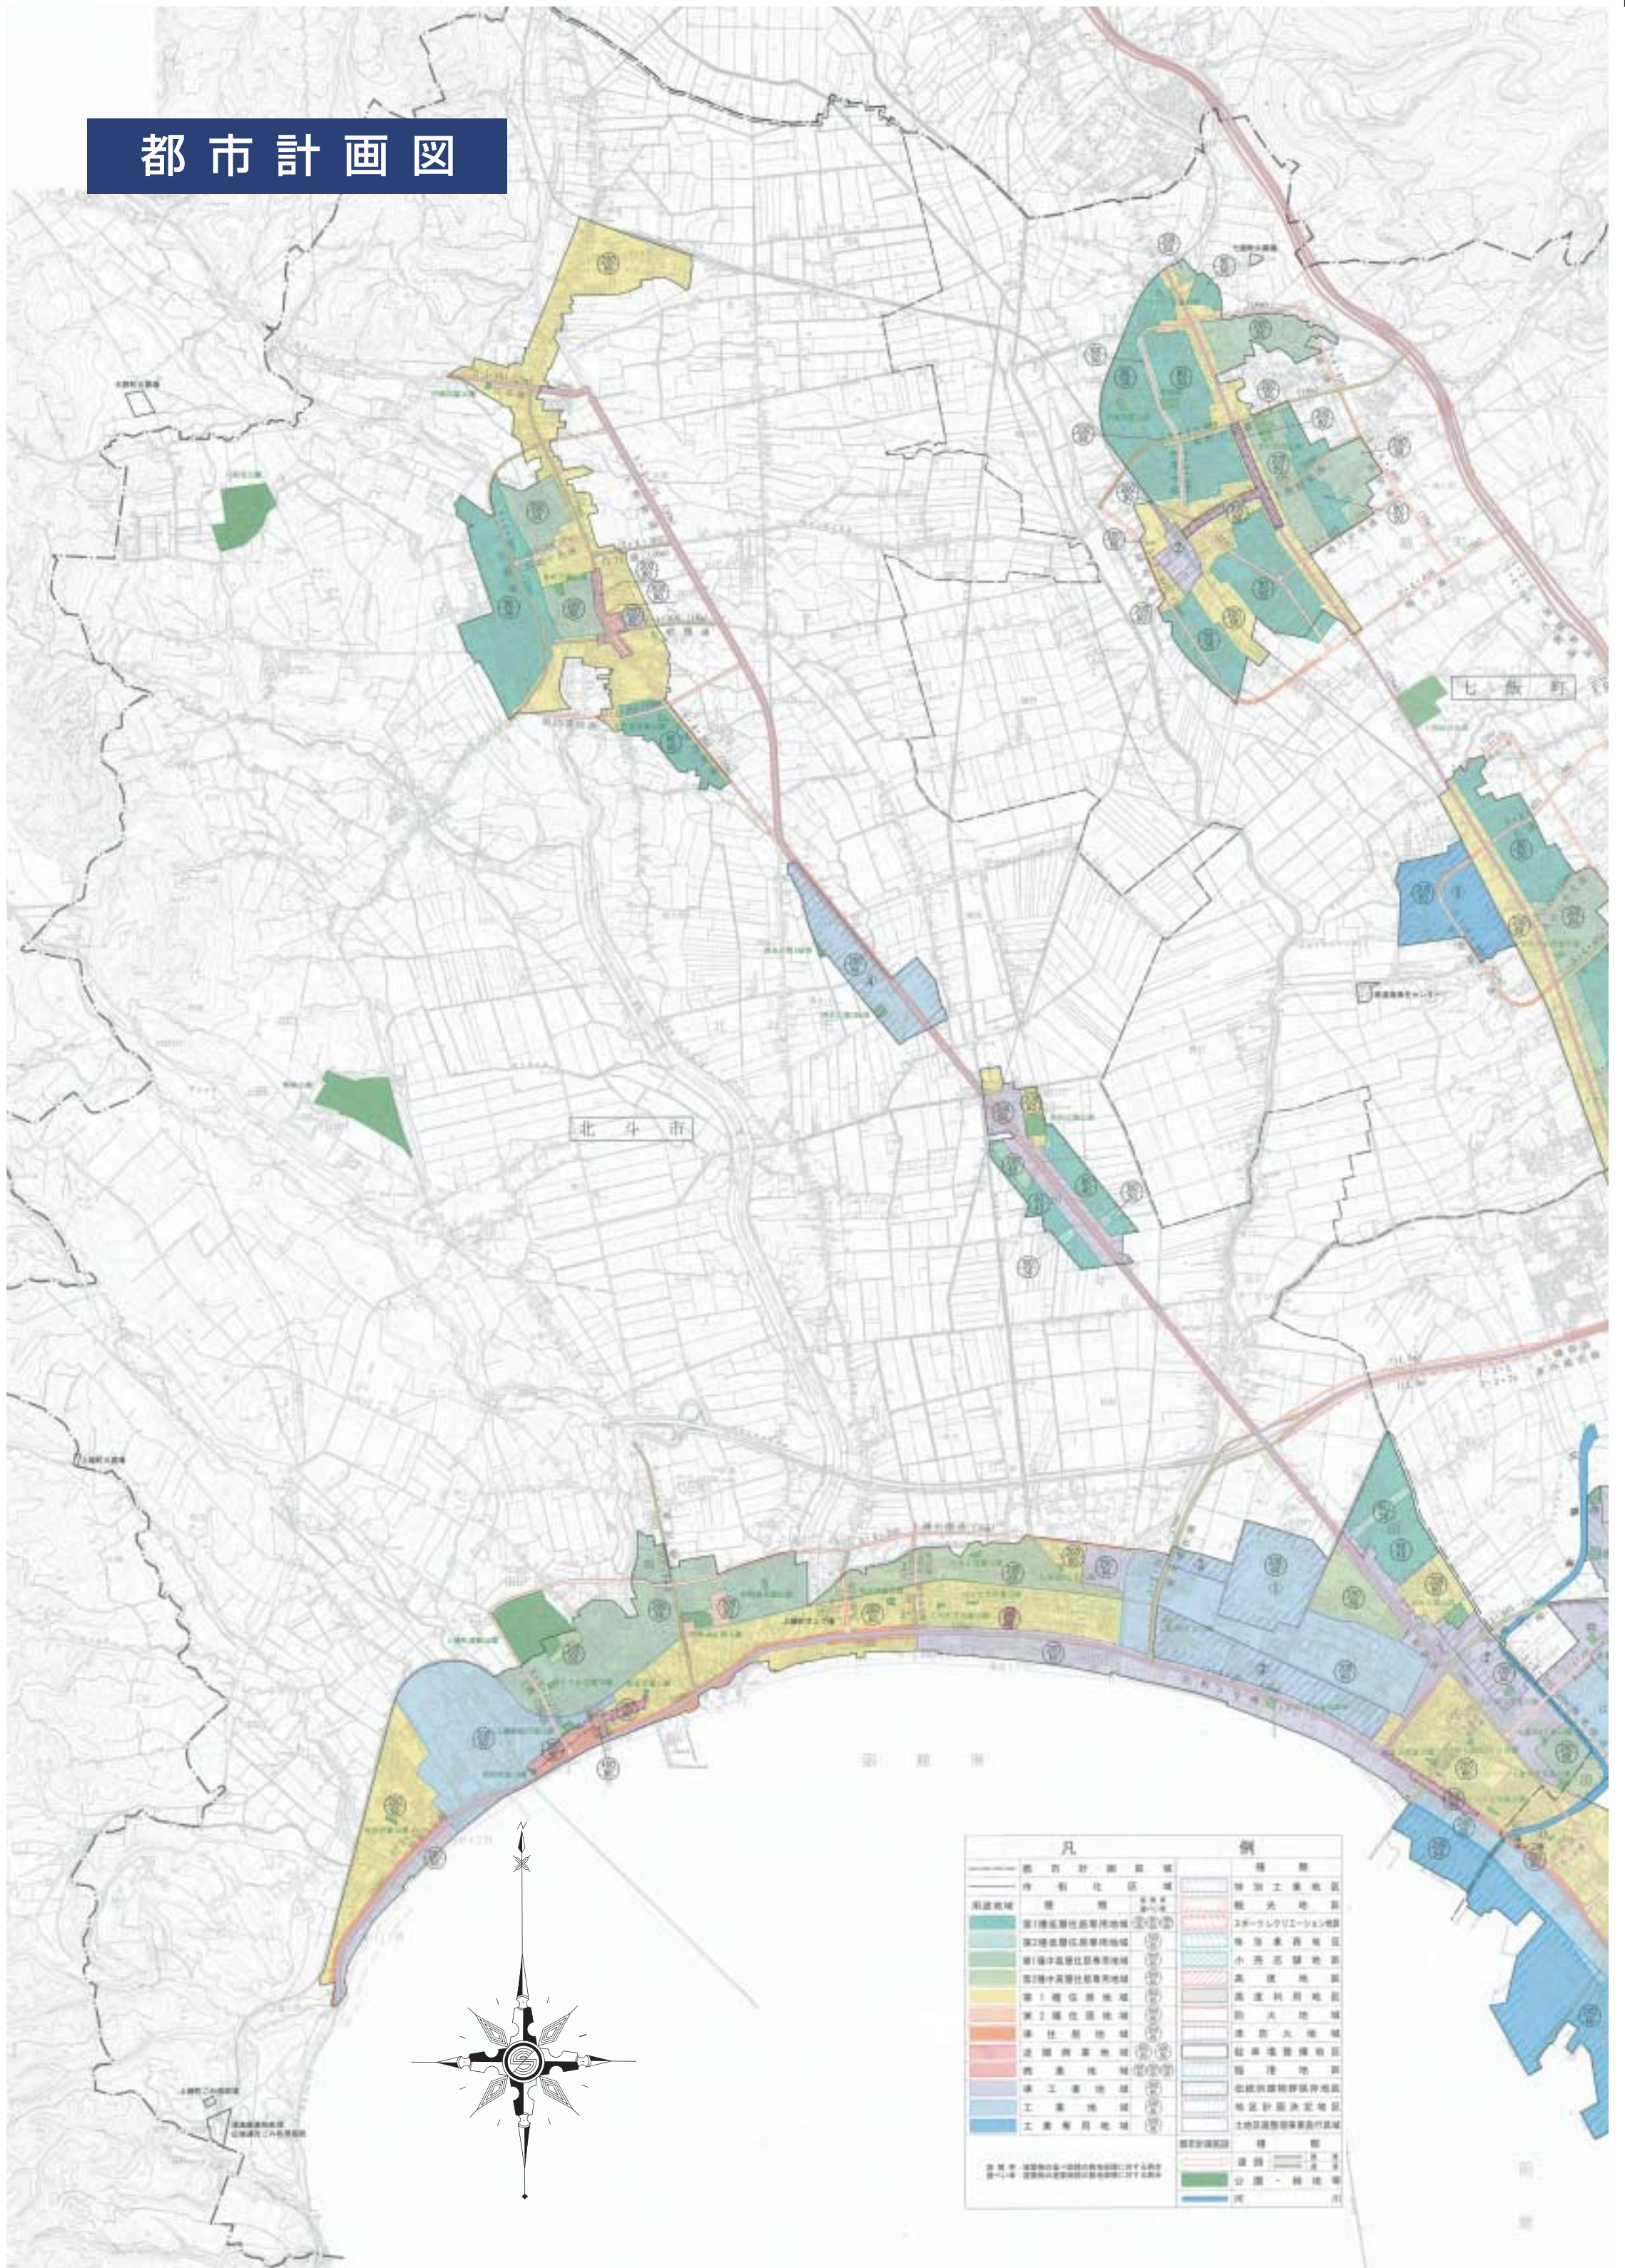

都市計画図

凡 例	
都市計画区域	特別工業地区
作有地区	観光地区
用途地域	スポーツレクリエーション地区
第1種低層住居専用地域	特別商業地区
第2種低層住居専用地域	小売商業地区
第1種中高層住居専用地域	高度利用地区
第2種中高層住居専用地域	防火地区
第1種住居地域	準防火地区
第2種住居地域	駐車場地区
準住居地域	伝統的景観保存地区
商業地区	地区計画決定地区
準工業地区	土地用途調整事業実行区域
工業地区	
工業専用地域	
都市計画道路	種 別
	道路
	公園・緑地帯
	河 川