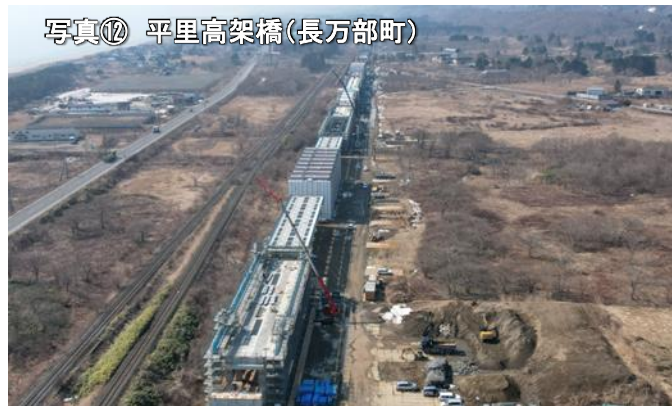

写真⑨ 宮田高架橋(宮田工区)(二七三町)

写真⑩ 静狩路盤(長万部町)

写真⑪ 栄原高架橋(長万部町)

写真⑫ 平里高架橋(長万部町)

写真⑬ 長万部駅高架橋(長万部町)

写真⑭ 新八雲(仮称)駅高架橋(八雲町)

写真⑮ 大新高架橋(八雲町)

写真⑯ 市渡高架橋(北斗市)