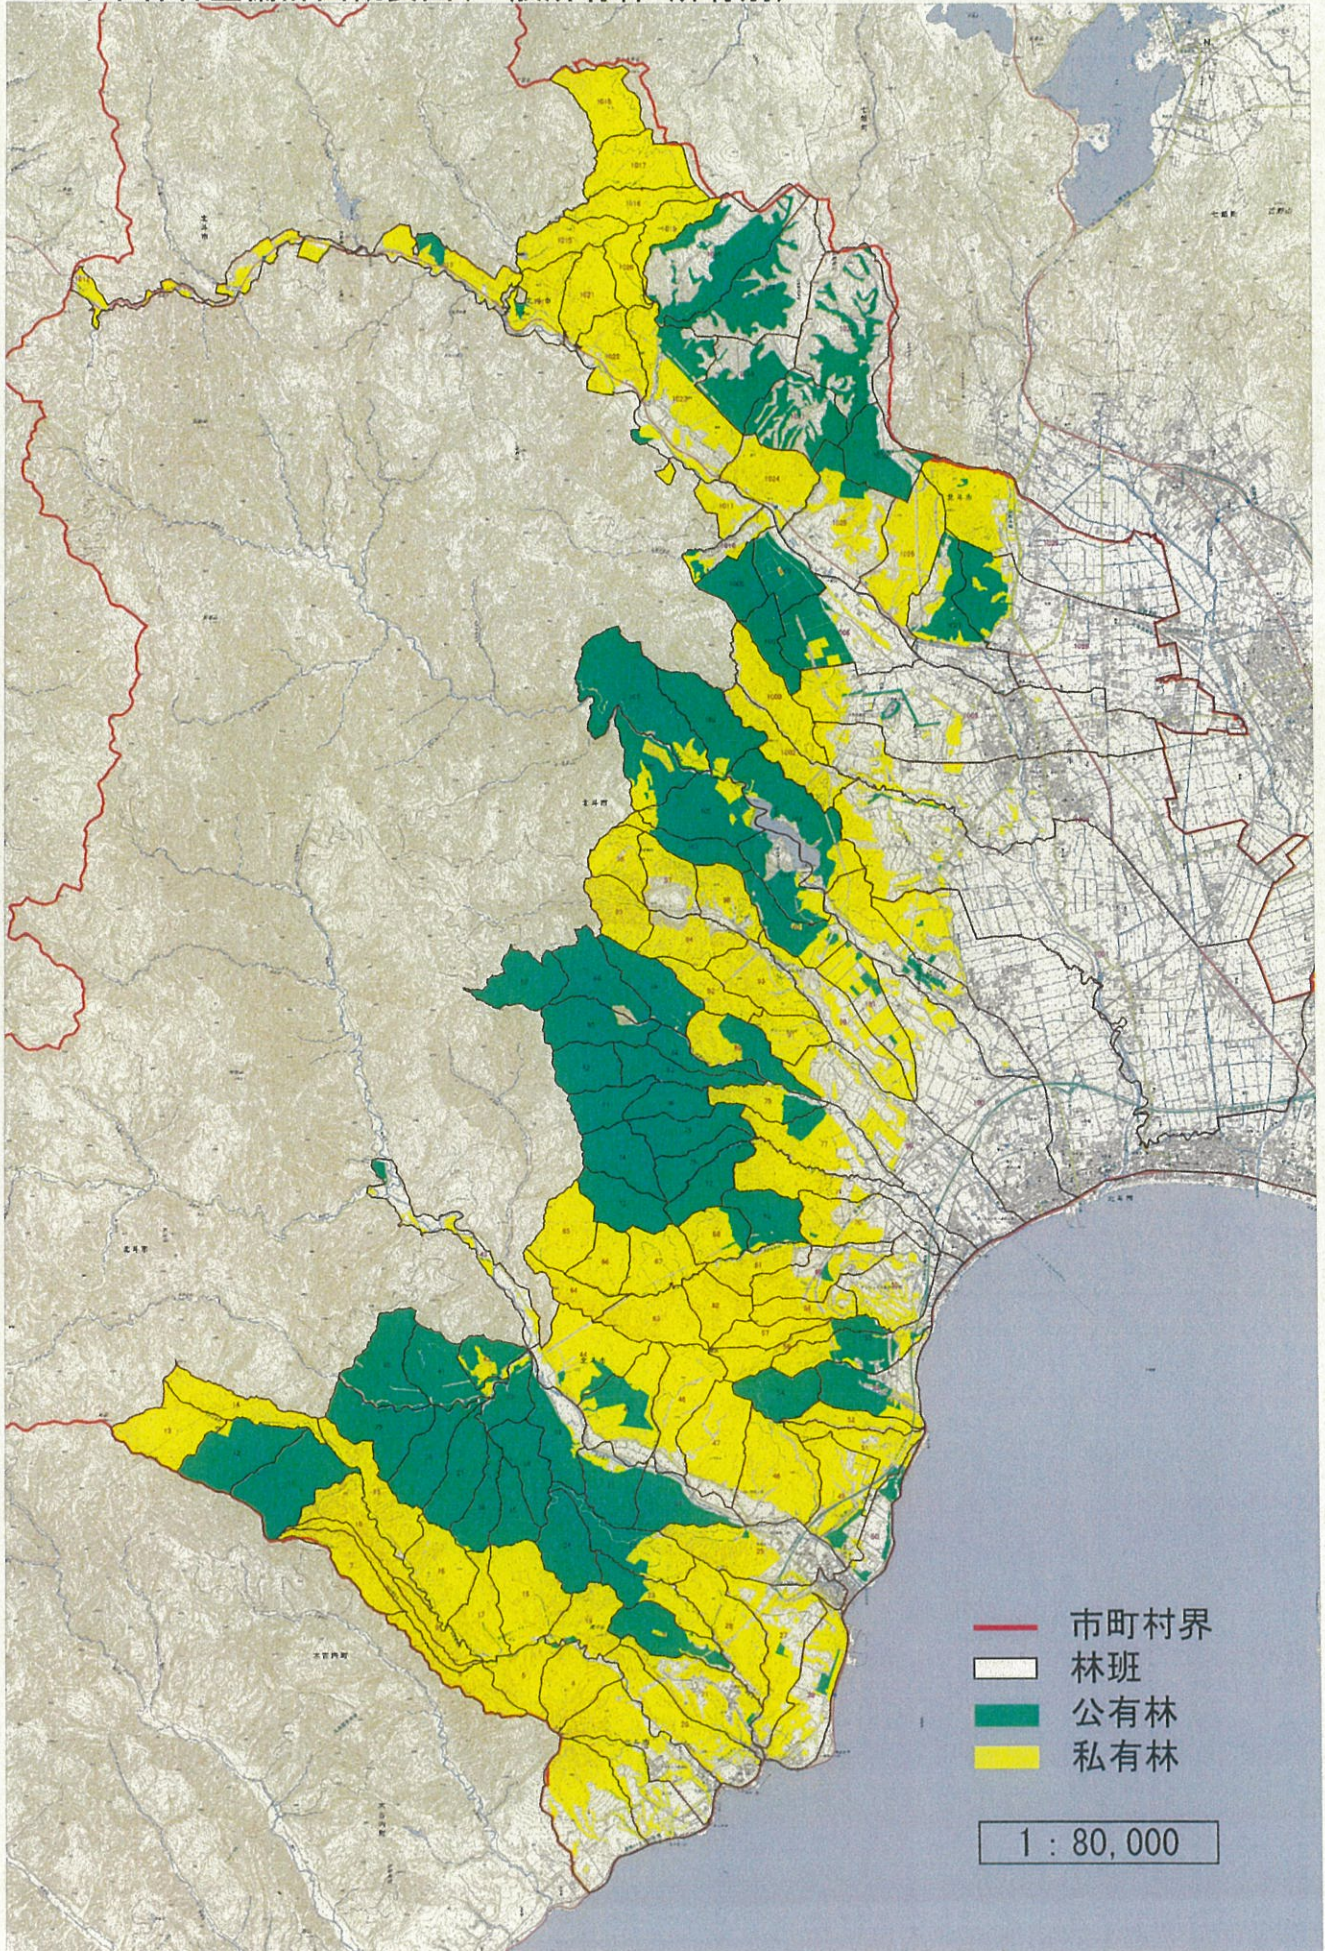

北斗市森林整備計画概要図(一般所有林・所有別)

北斗市森林整備計画概要図(公道及び基幹路網)

北斗市森林整備計画概要図(保安林・他法令による地区指定)

北斗市森林整備計画概要図(林種別)

森林施業共同重点实施地区