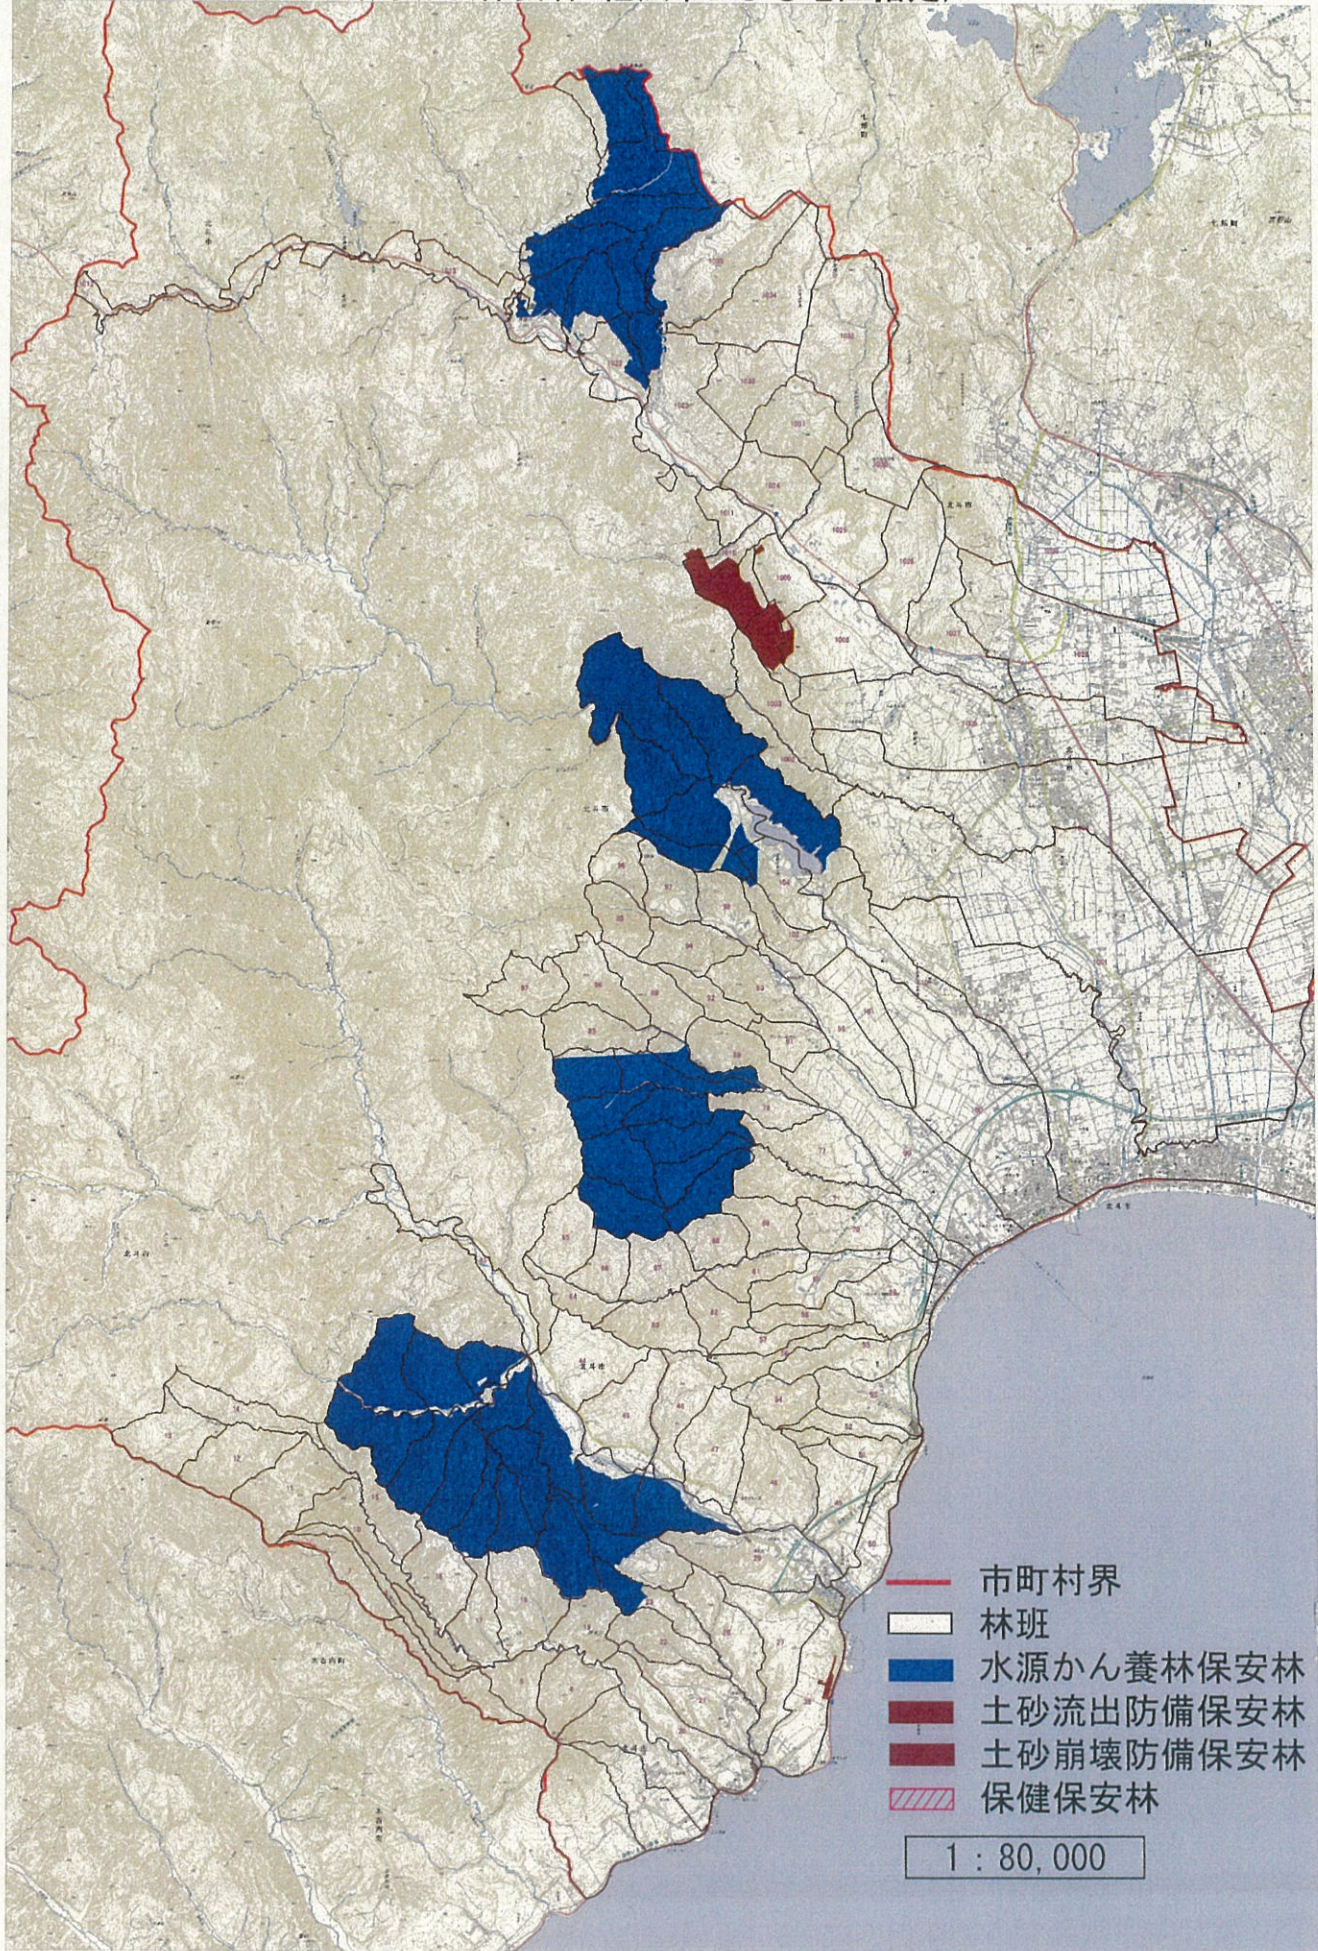

北斗市森林整備計画概要図(一般所有林・所有別)

北斗市森林整備計画概要図(公道及び基幹路網)

北斗市森林整備計画概要図(保安林・他法令による地区指定)

北斗市森林整備計画概要図(林種別)

森林施業共同重点实施地区