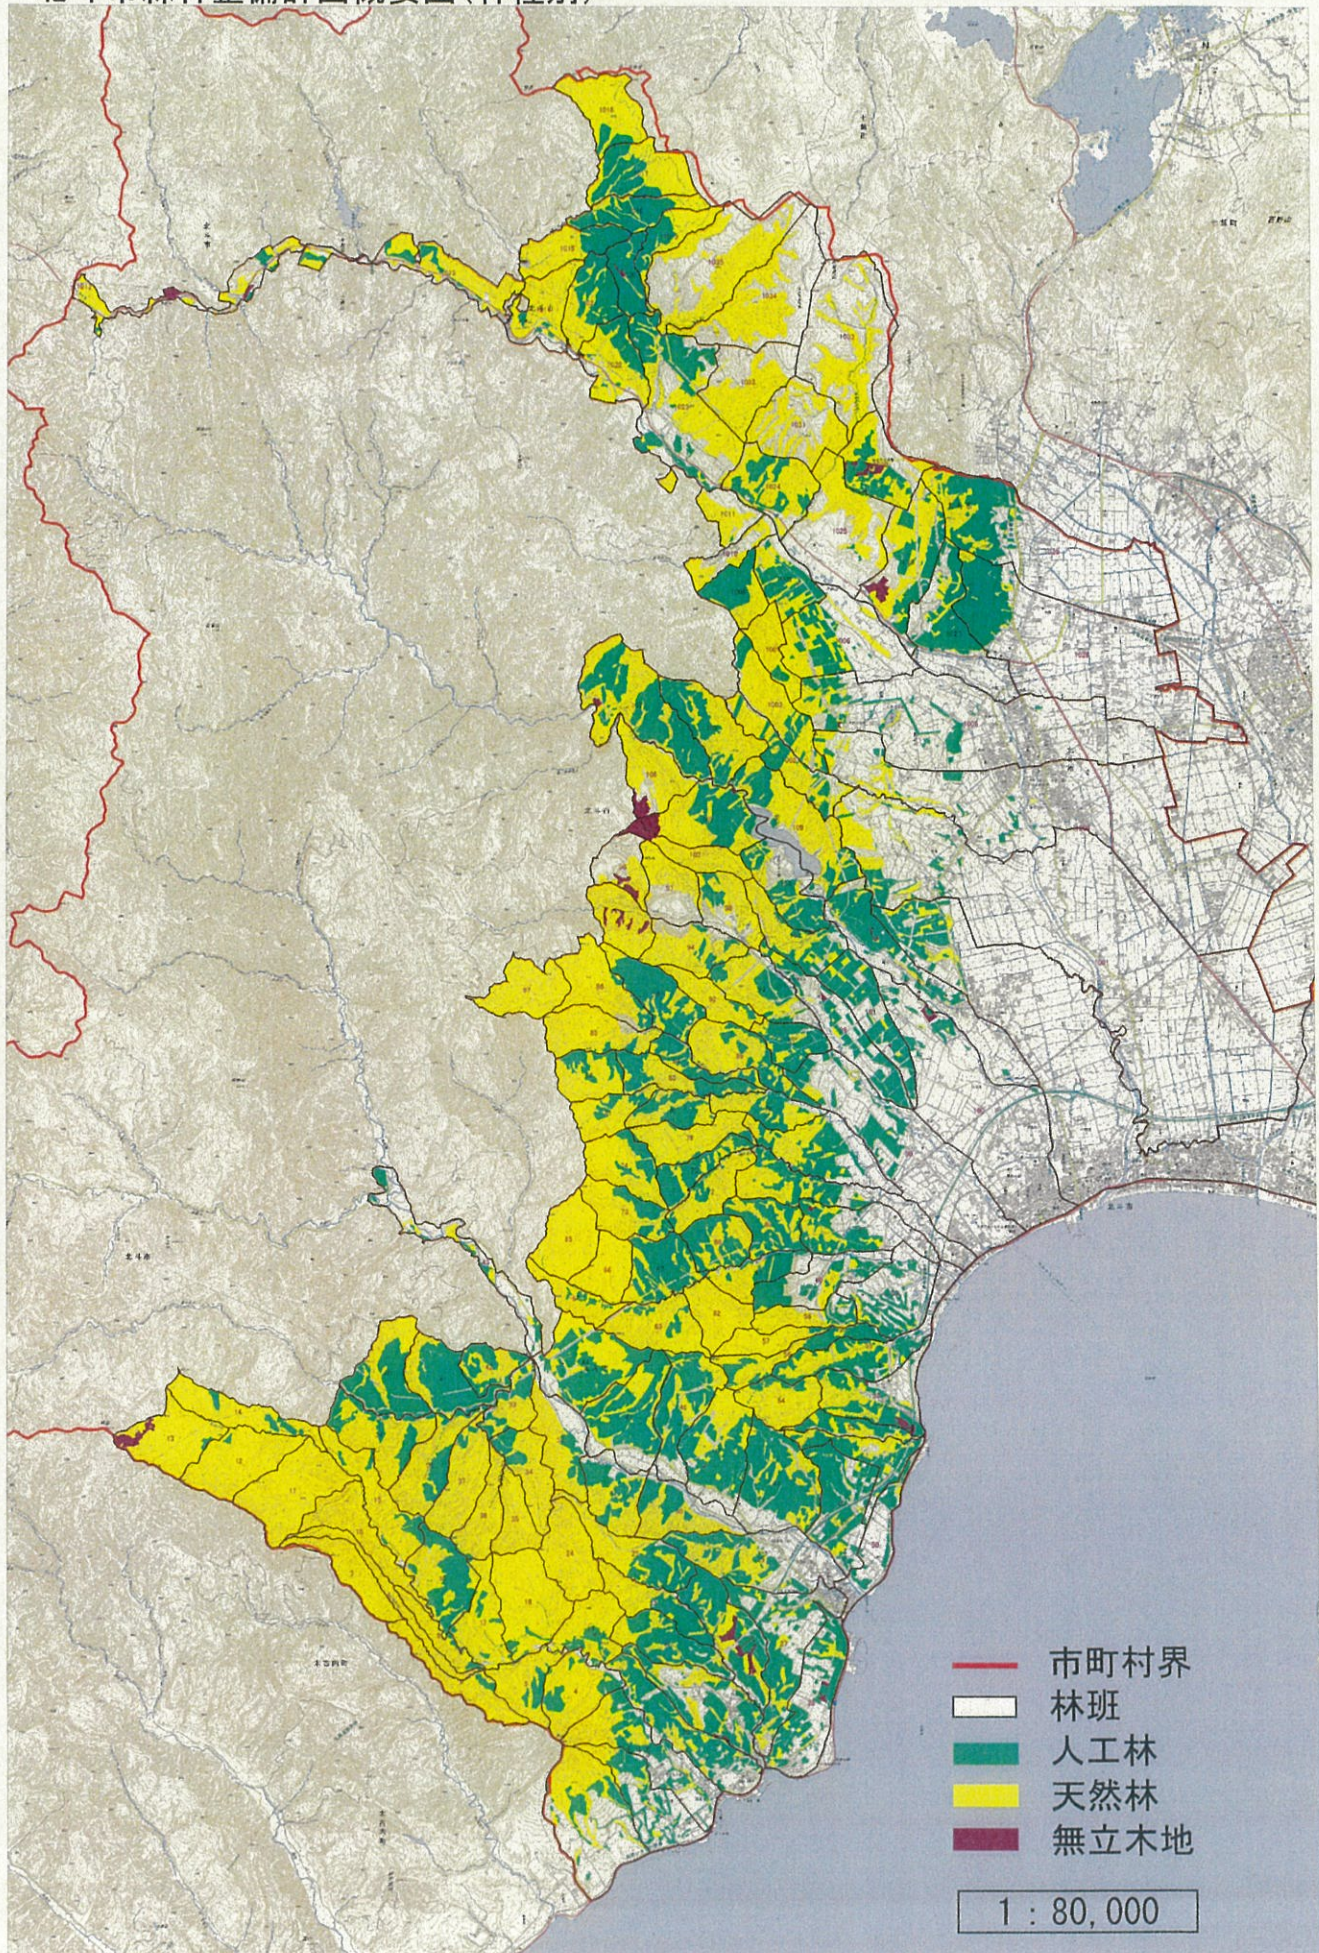

北斗市森林整備計画概要図(一般所有林・所有別)

北斗市森林整備計画概要図(公道及び基幹路網)

北斗市森林整備計画概要図(保安林・他法令による地区指定)

北斗市森林整備計画概要図(林種別)

森林施業共同重点实施地区