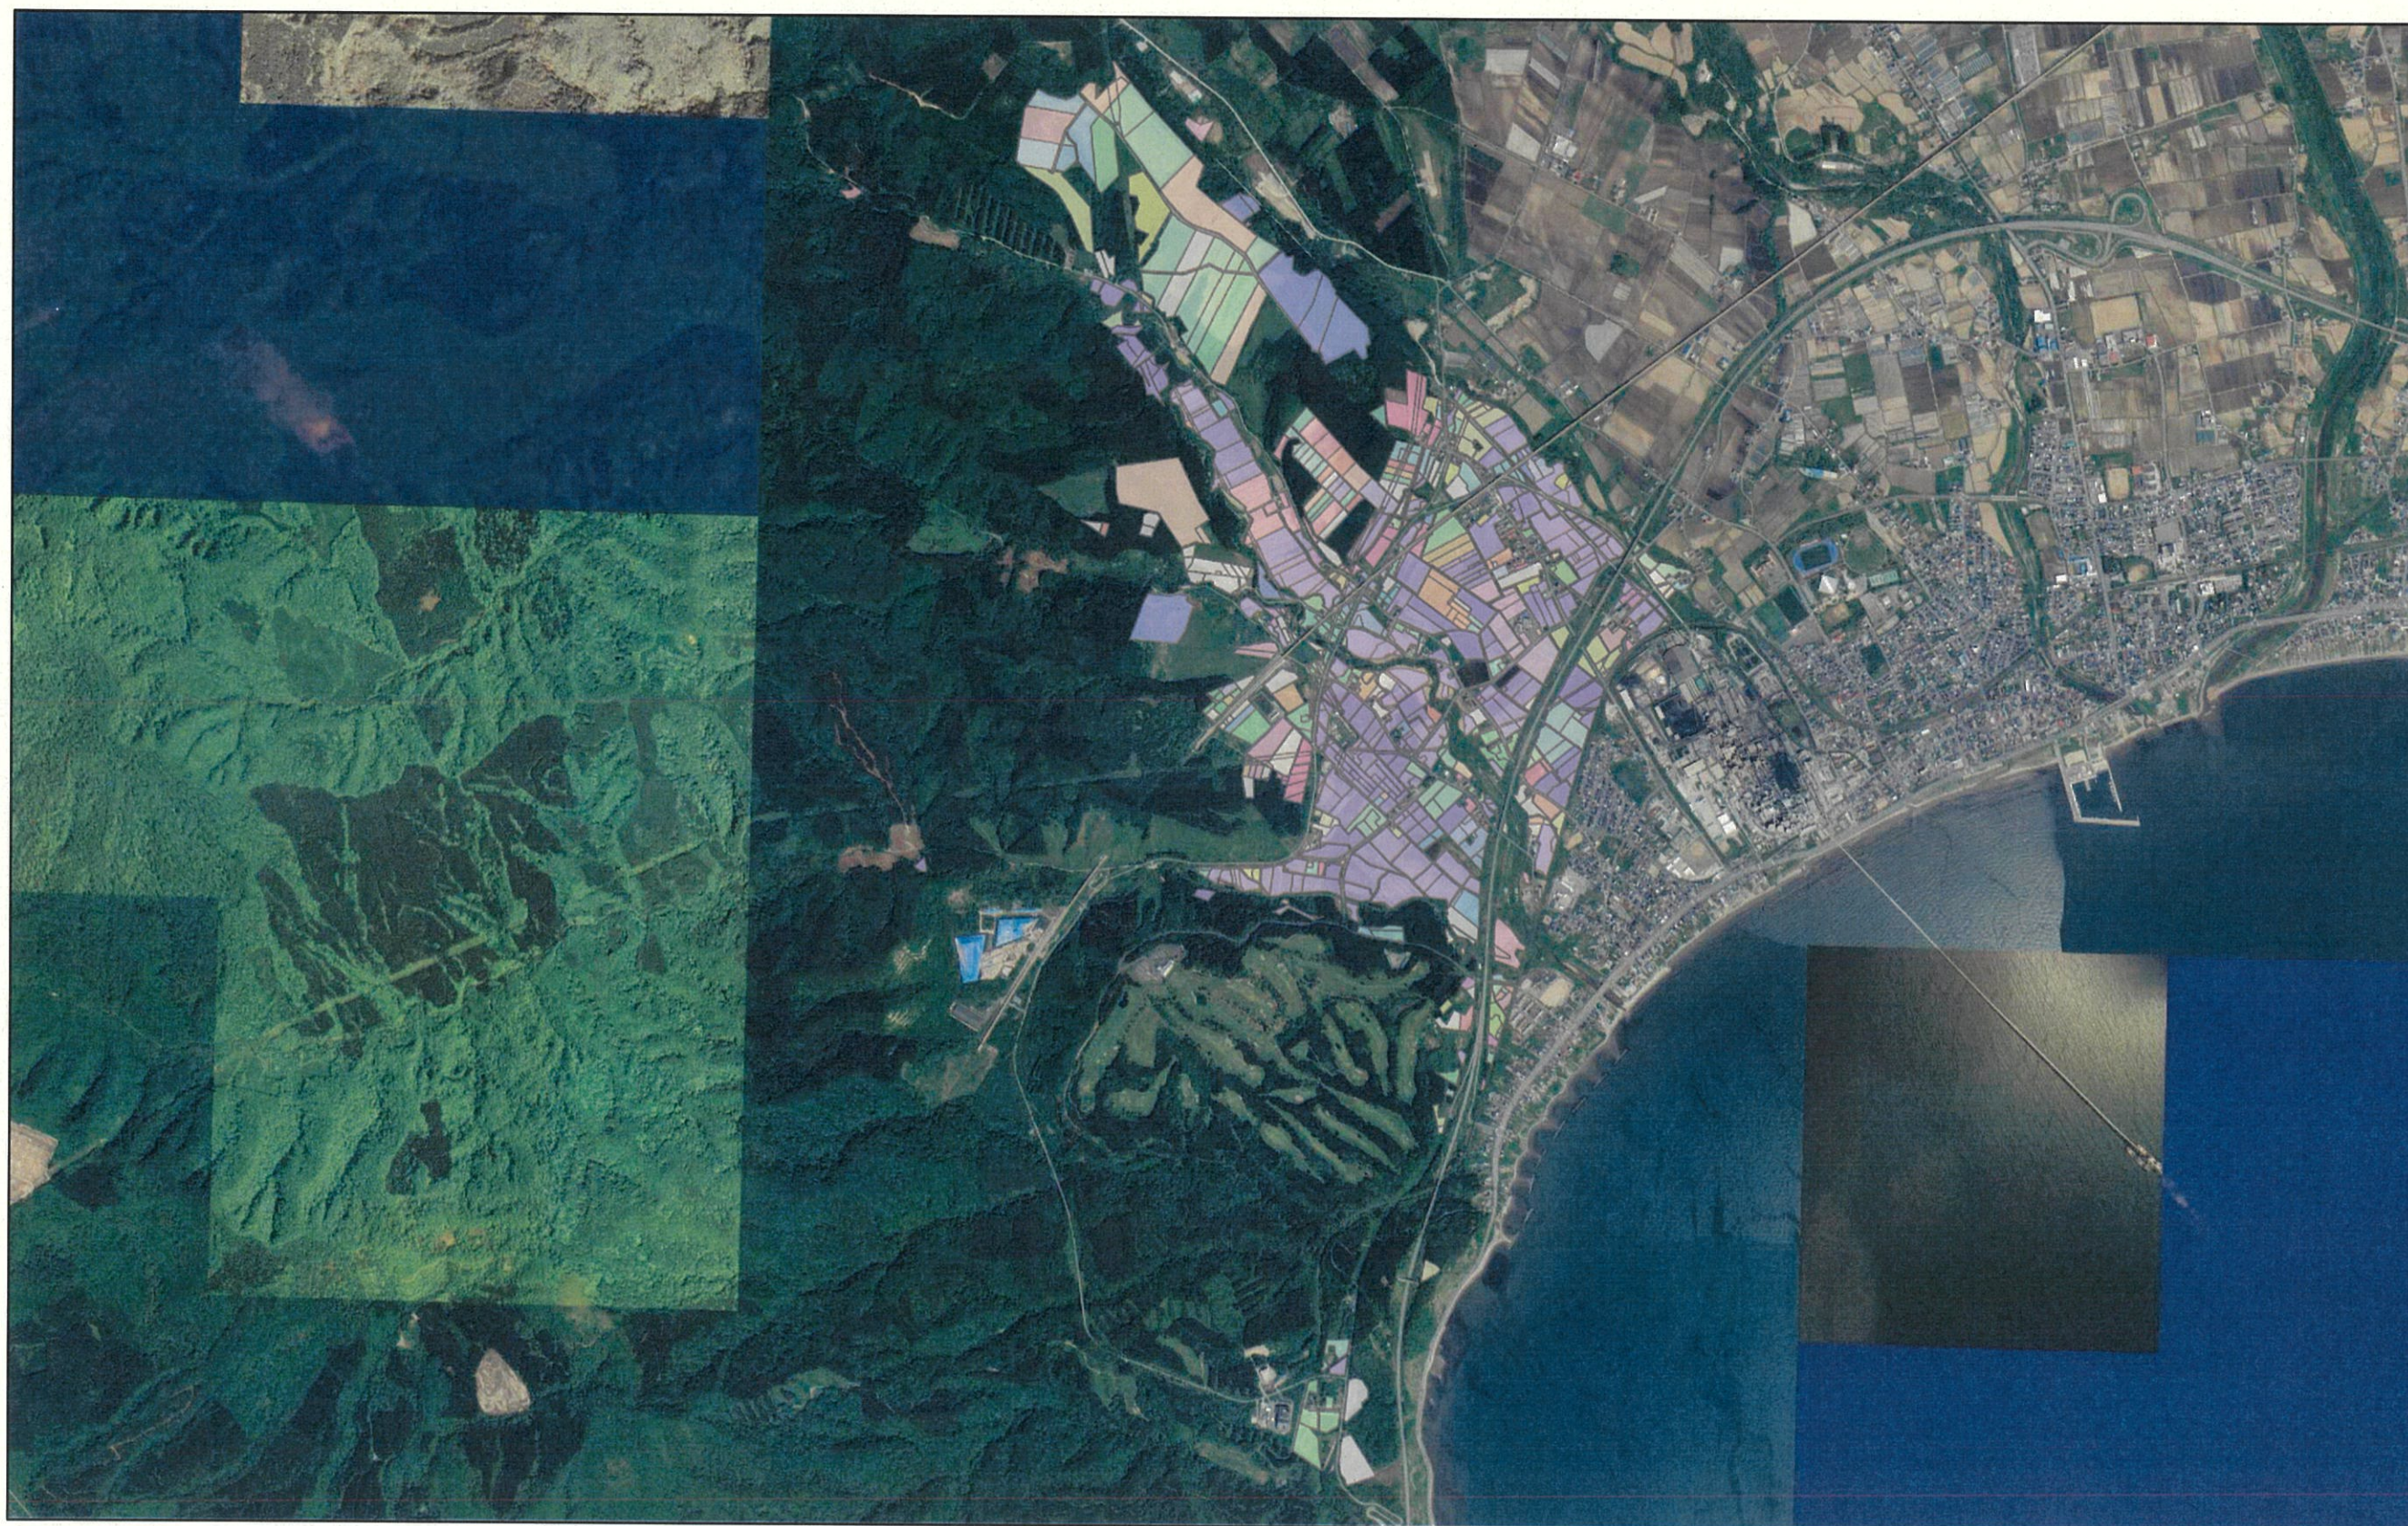

北斗13地区

N
1:26,000

凡例

0 500 1,000 2,000 m

Copyright© エヌ・ティ・ティ・インフラネット, JAXA All Rights Reserved.

北斗13地区 凡例表

0	47	93	140
1	48	94	141
2	49	95	142
3	50	96	143
4	51	97	144
5	52	98	145
6	53	99	146
7	54	100	147
8	55	101	148
9	56	102	149
10	57	103	150
11	58	104	151
12	59	105	152
13	60	106	153
14	61	107	154
15	62	108	155
16	63	109	156
17	64	110	157
18	65	111	158
19	66	112	159
20	67	113	160
21	68	114	161
22	69	115	162
23	70	116	
24	71	117	
25	72	118	
26	73	119	
27	74	121	
28	75	122	
29	76	123	
30	77	124	
31	78	125	
32	79	126	
34	80	127	
35	81	128	
36	82	129	
37	83	130	
38	84	131	
39	85	132	
40	86	133	
41	87	134	
42	88	135	
43	89	136	
44	90	137	
45	91	138	
46	92	139	