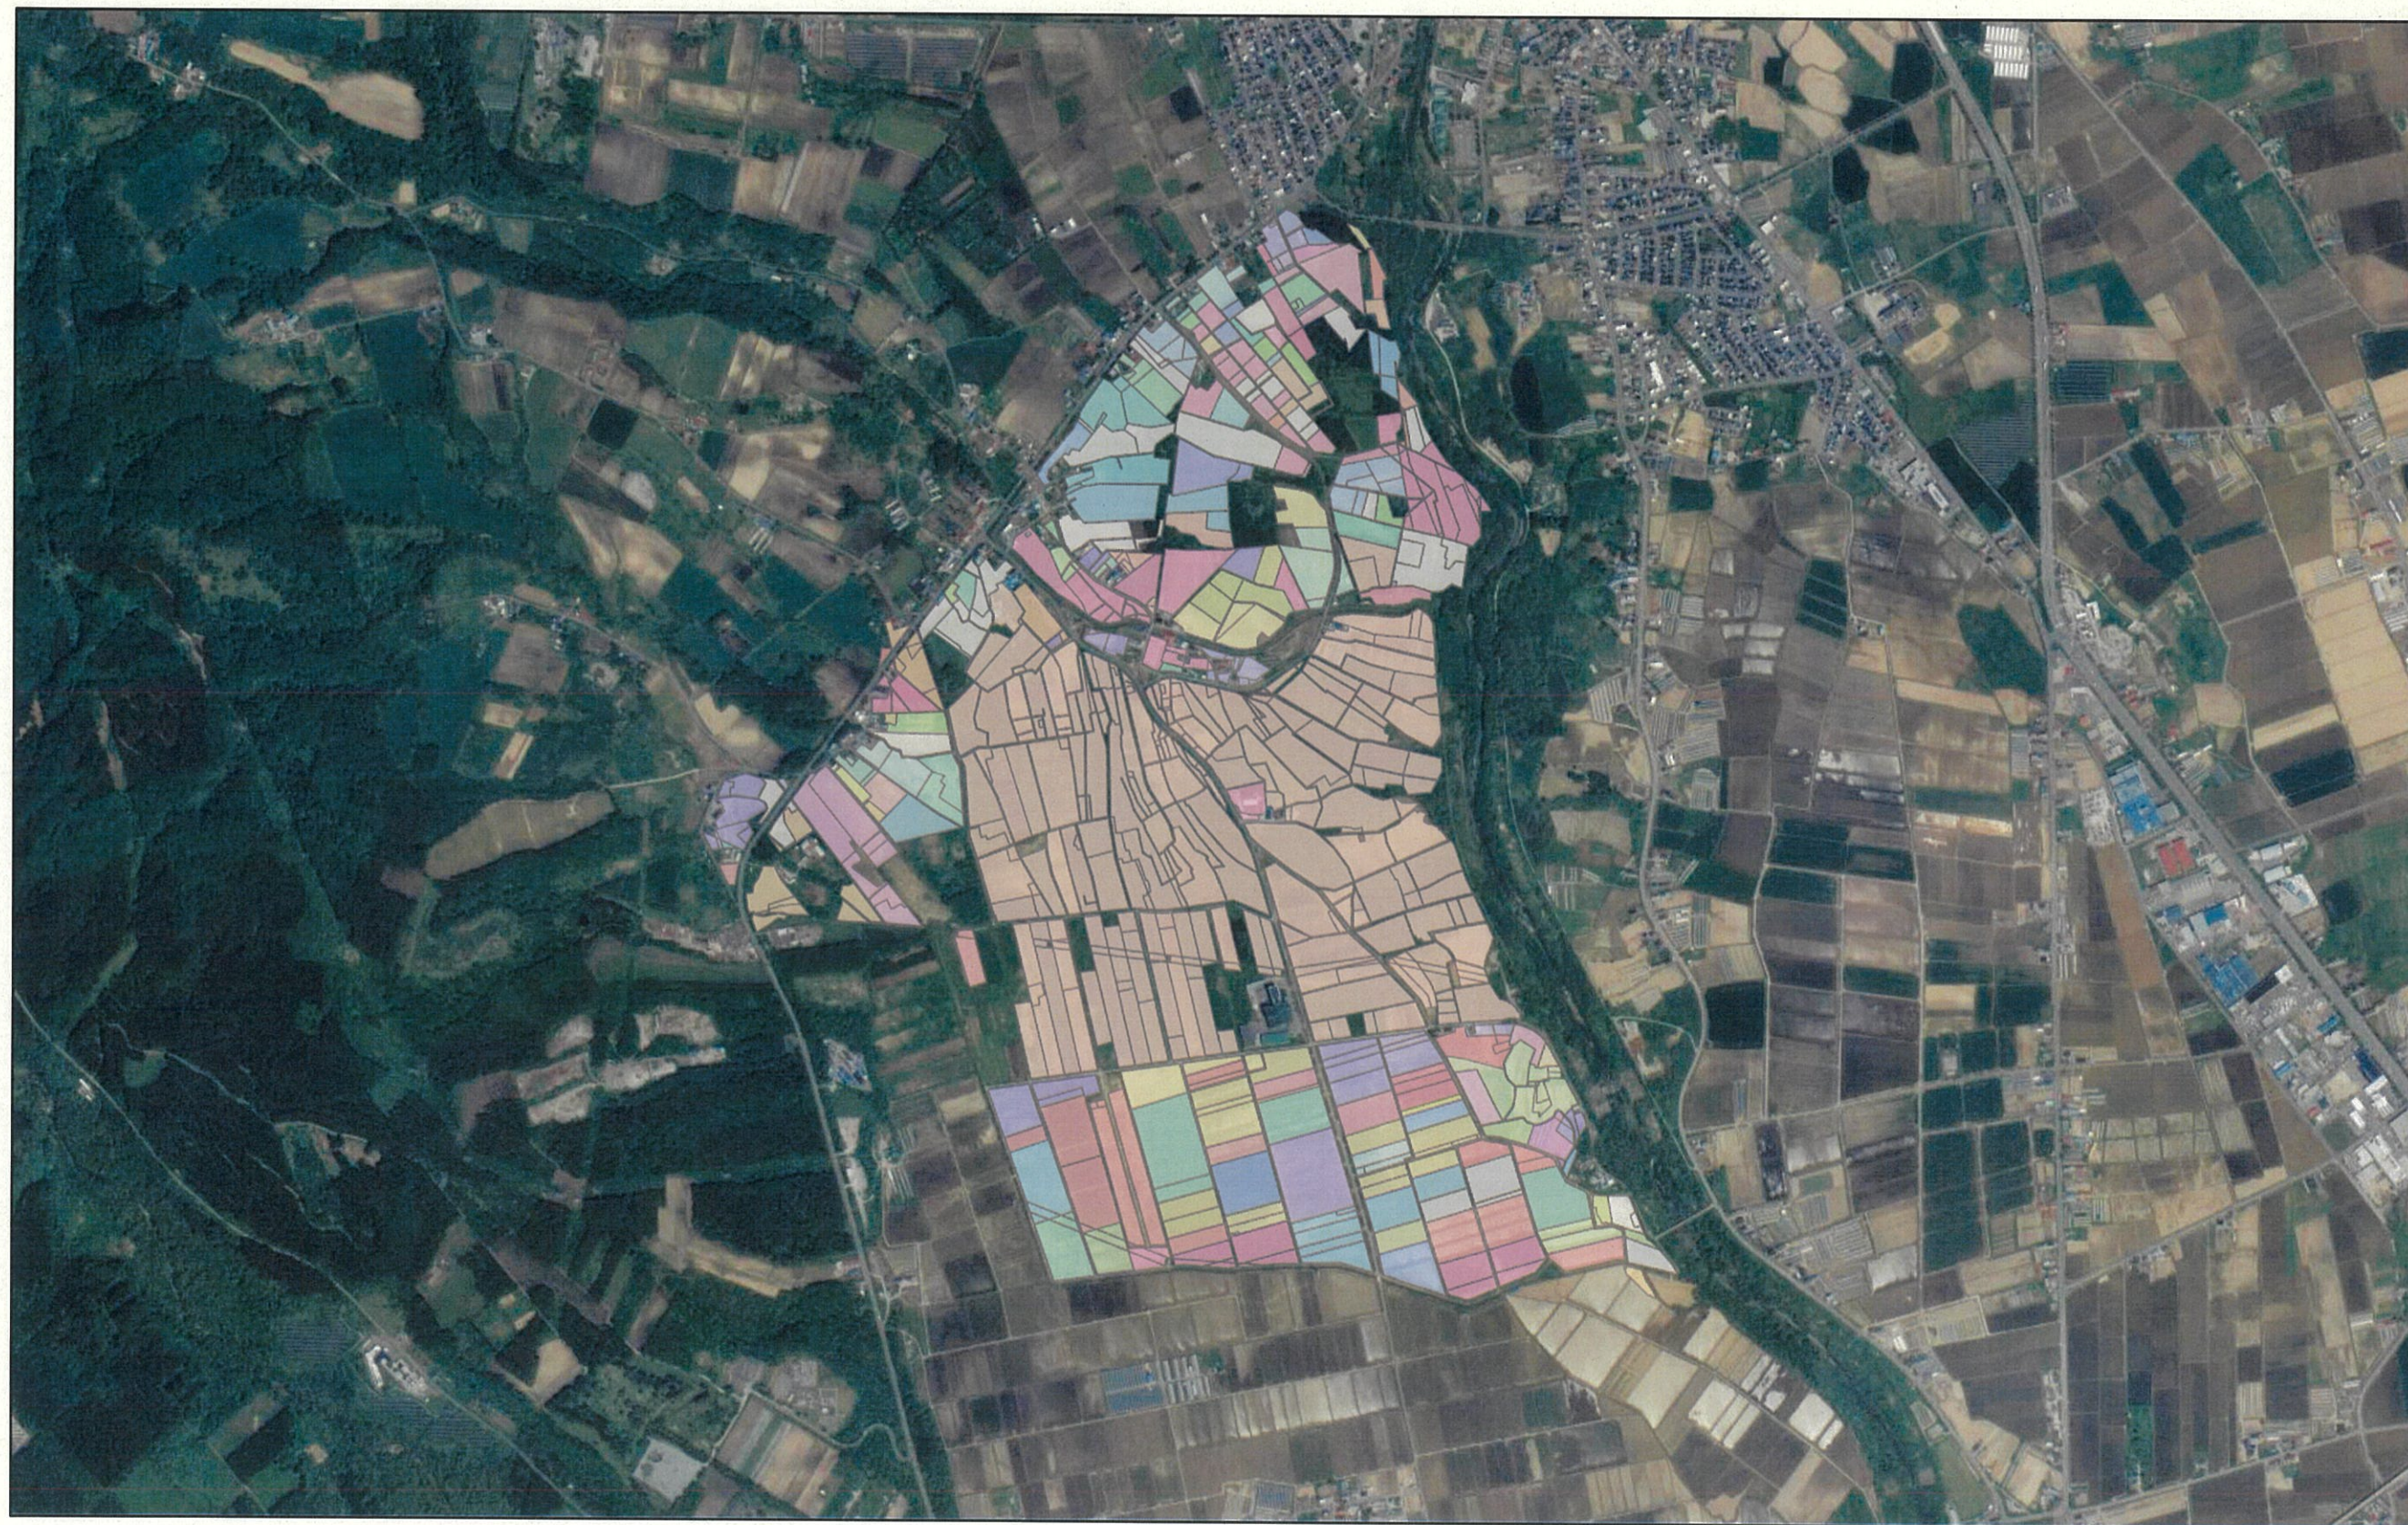

北斗10地区

1:15,000

凡例

0 395 790 1,580 m

Copyright© エヌ・ティ・ティ・インフラネット, JAXA All Rights Reserved.

北斗10地区 凡例表

0	49	96
1	50	97
2	51	99
3	52	100
4	53	101
6	54	102
7	55	103
8	56	104
9	57	105
10	58	106
11	59	107
12	60	108
13	61	109
14	62	110
15	63	111
16	64	112
17	65	113
18	66	114
19	67	
21	68	
22	69	
23	70	
24	71	
25	72	
26	73	
27	74	
28	75	
29	76	
30	77	
31	78	
32	79	
33	80	
34	81	
35	82	
36	83	
37	84	
38	86	
39	87	
40	88	
41	89	
42	90	
44	91	
45	92	
46	93	
47	94	
48	95	