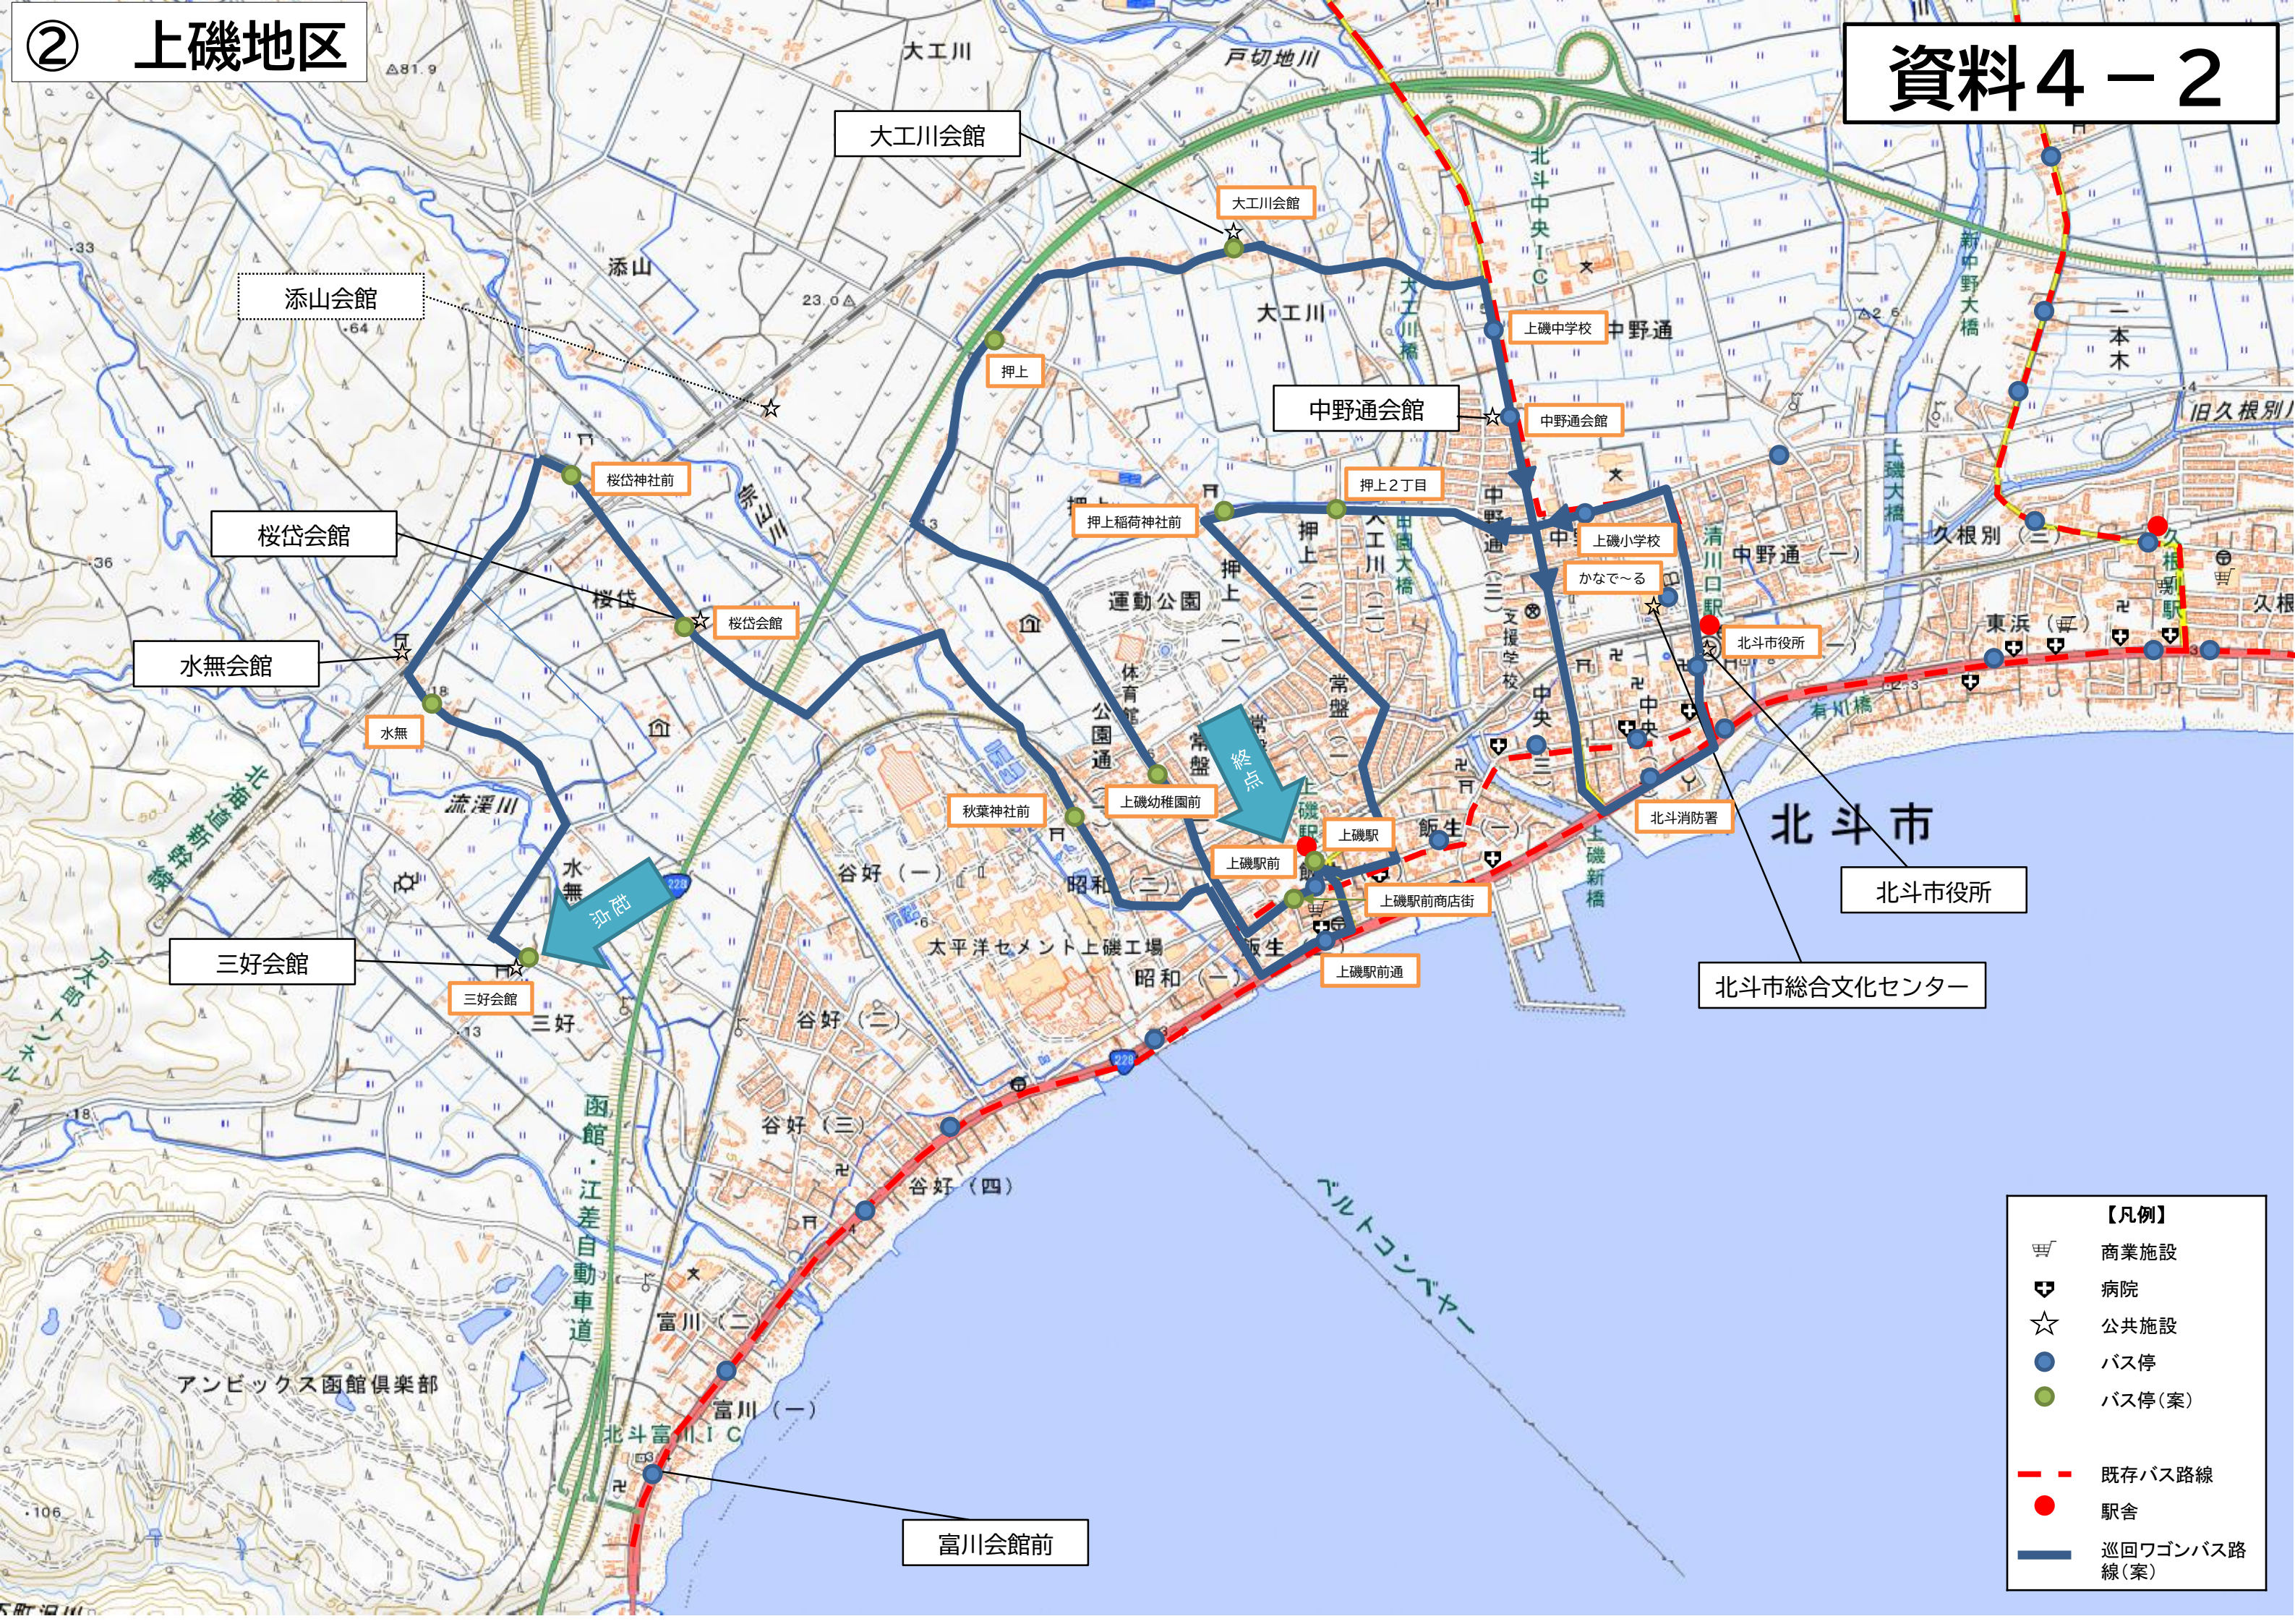

当別トラピスト入口

三ツ石崎

起点

三ツ石

【凡例】	
⌘	商業施設
🏥	病院
☆	公共施設
●	バス停
●	バス停(案)
---	既存バス路線
●	駅舎
—	巡回ワゴンバス 路線(案)

① 茂辺地・石別地区～上磯地区

資料4-1②

② 上磯地区

【凡例】

⌘	商業施設
🏥	病院
☆	公共施設
●	バス停
●	バス停(案)
---	既存バス路線
●	駅舎
—	巡回ワゴンバス路線(案)

③ 大野地区

資料4-3

渡島総合振興局
大野監督員詰所

長橋町内会館

起
終
点

新函館北斗駅