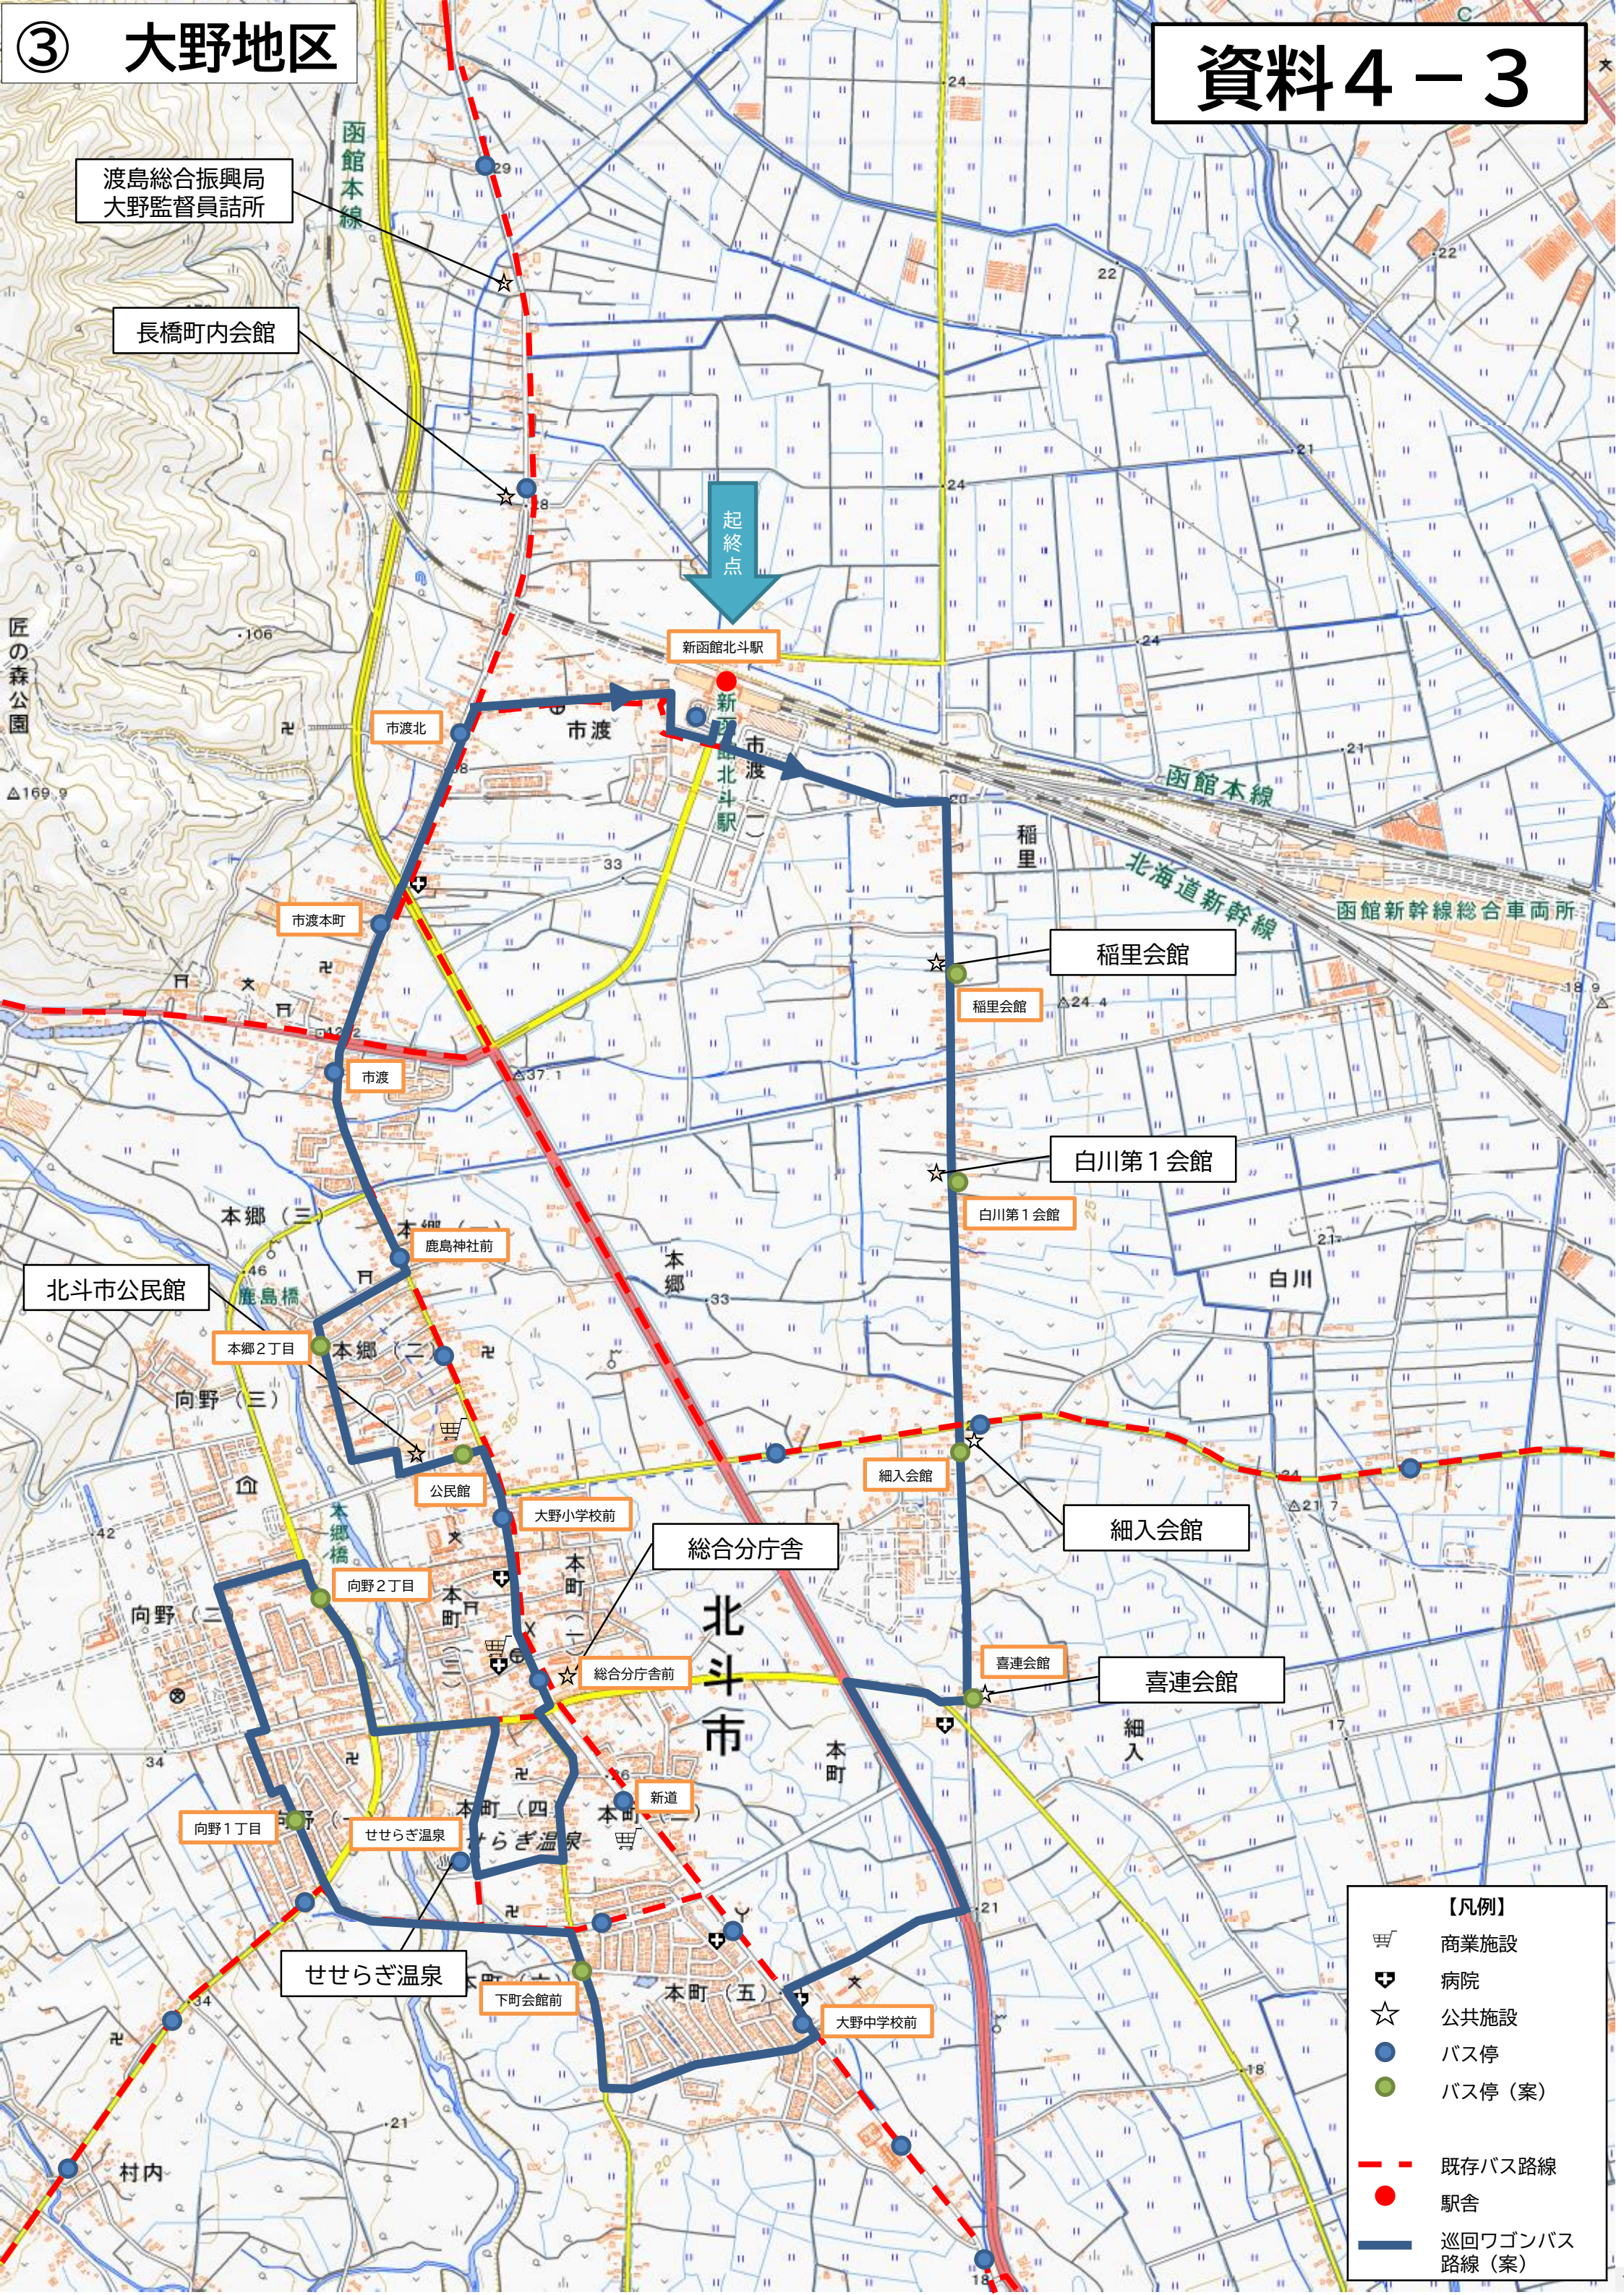

① 茂辺地・石別地区～上磯地区

資料4-1①

市の渡農村センター

市ノ渡農村センター

茂辺地(七)
茂辺地7丁目

茂辺地(五)
茂辺地5丁目

茂辺地(六)
茂辺地6丁目

茂辺地(四)
茂辺地4丁目

当別トラピスト入口

三ツ石崎

起点

三ツ石

【凡例】	
⌘	商業施設
🏥	病院
☆	公共施設
●	バス停
●	バス停(案)
---	既存バス路線
●	駅舎
—	巡回ワゴンバス 路線(案)

① 茂辺地・石別地区～上磯地区

資料4-1②

② 上磯地区

【凡例】

⌘	商業施設
🏥	病院
☆	公共施設
●	バス停
●	バス停(案)
---	既存バス路線
●	駅舎
—	巡回ワゴンバス路線(案)

③ 大野地区

資料4-3

渡島総合振興局
大野監督員詰所

長橋町内会館

起
終
点

新函館北斗駅

市渡北

市渡

新函館北斗駅

稲里

稲里会館

稲里会館

白川第1会館

白川第1会館