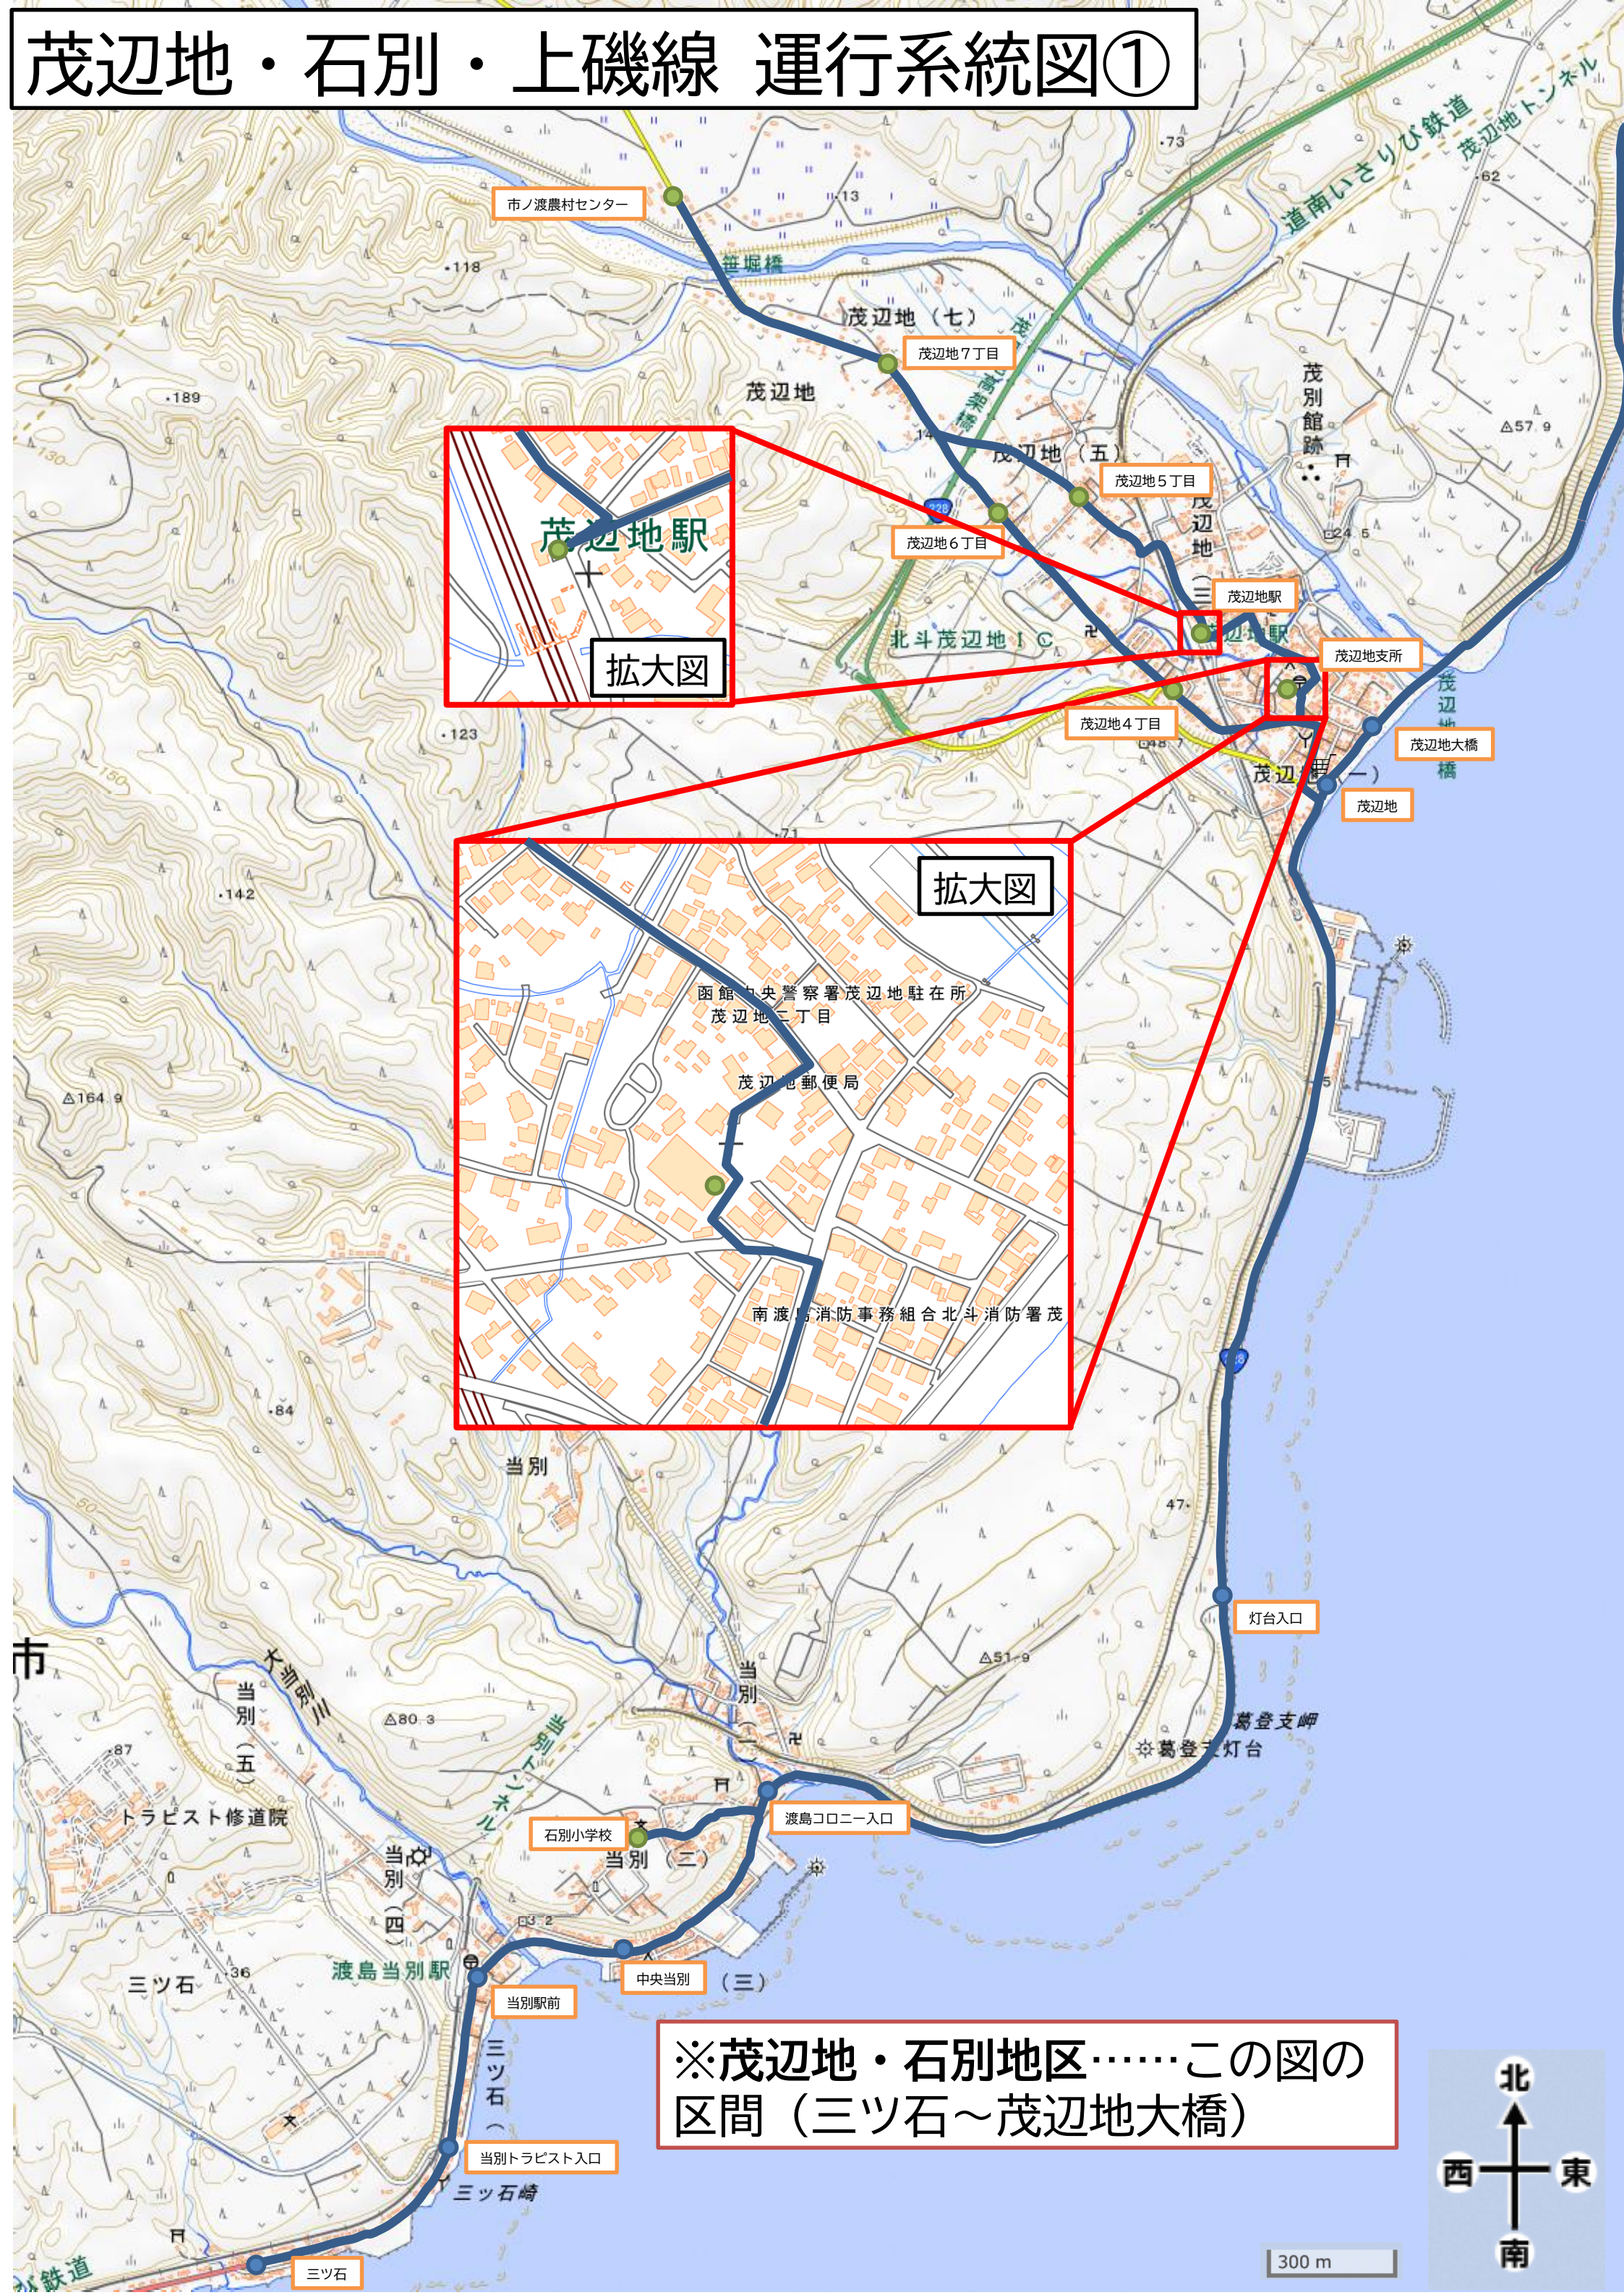

茂辺地・石別・上磯線 運行系統図①

市ノ渡農村センター

茂辺地 (七)

茂辺地7丁目

茂辺地

茂辺地 (五)

茂辺地5丁目

茂辺地6丁目

茂辺地駅

茂辺地駅

拡大図

茂辺地4丁目

茂辺地支所

茂辺地大橋

茂辺地

拡大図

当別 (二)

中央当別 (三)

当別駅前

渡島当別駅

当別 (四)

三ツ石

三ツ石

当別トラピスト入口

三ツ石

※茂辺地・石別地区……この図の
区間 (三ツ石～茂辺地大橋)

300 m

茂辺地・石別・上磯線 運行系統図②