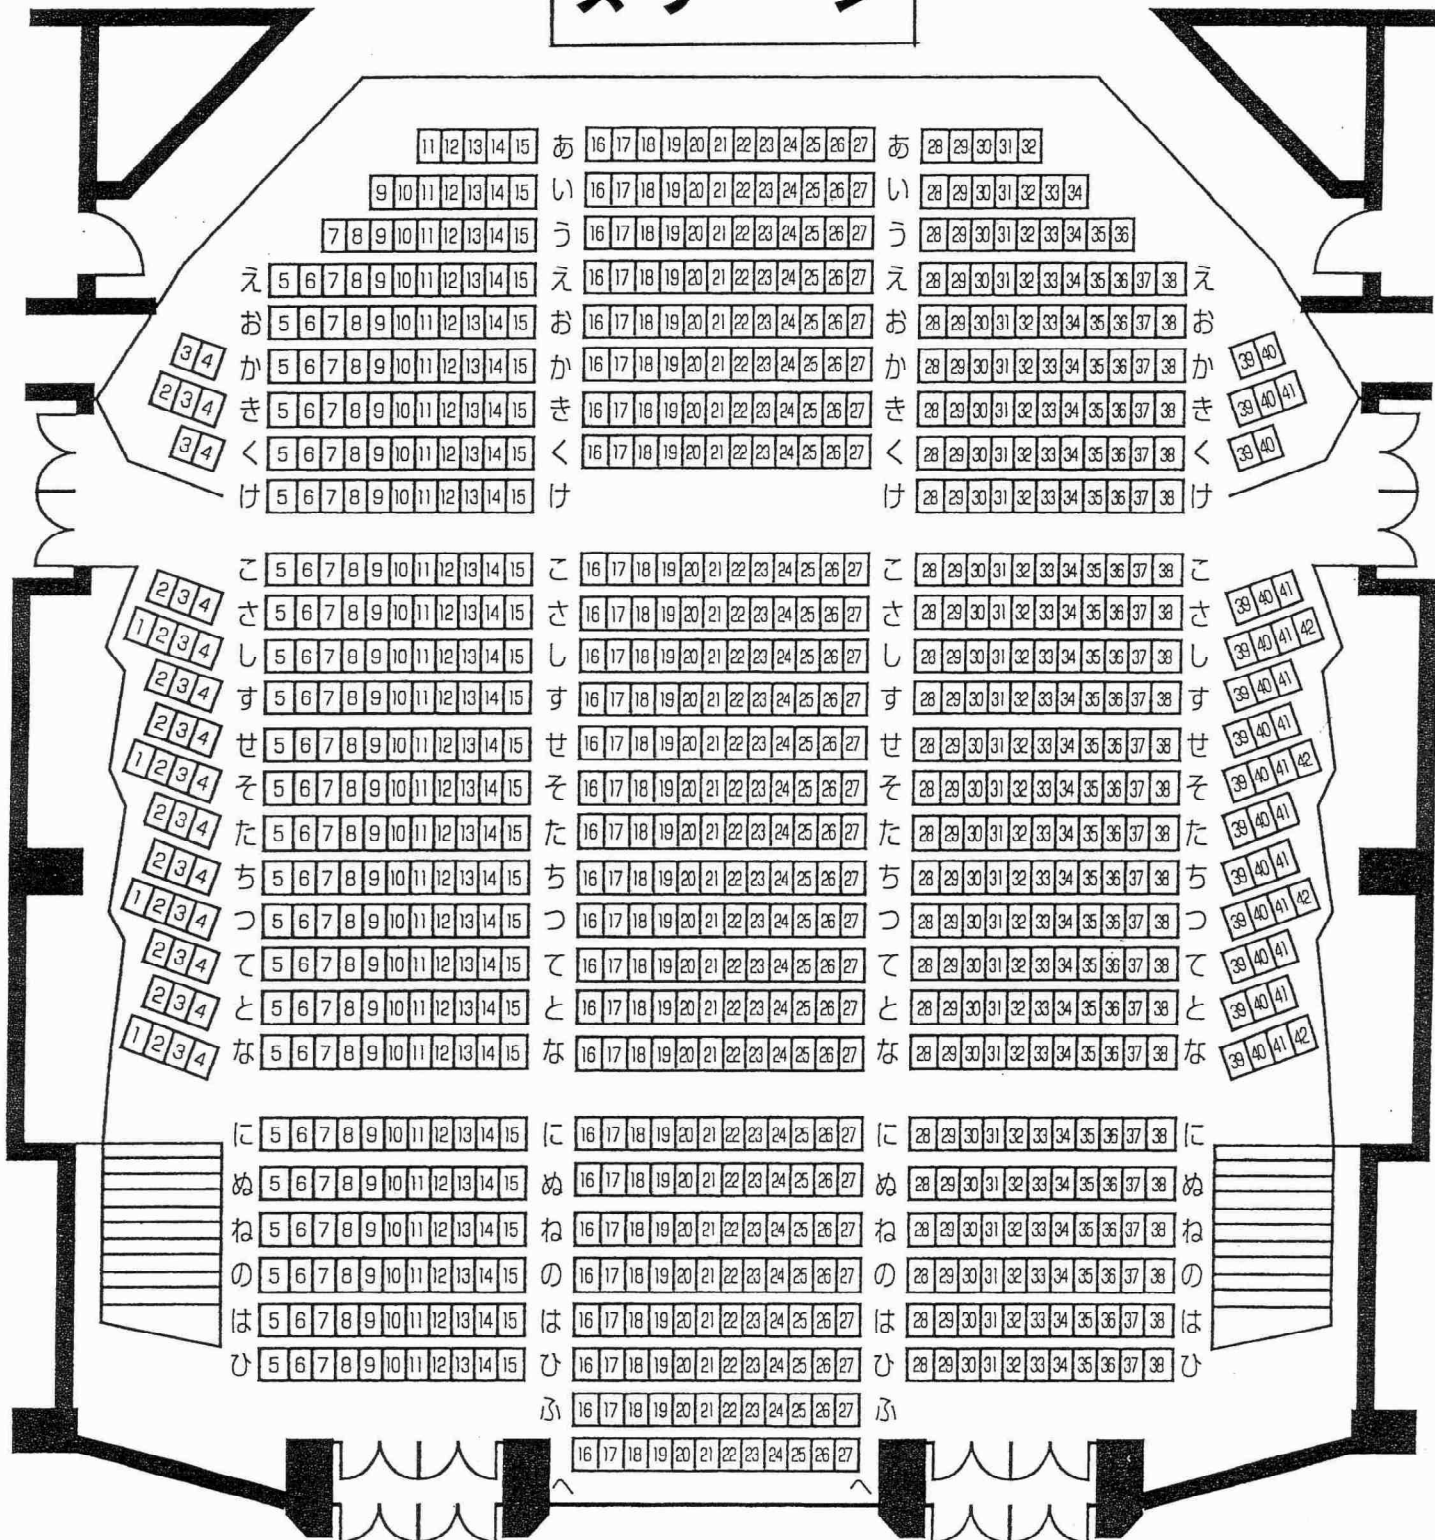

北斗市 総合文化センター

大ホール 座席表

ステージ

座席数 固定席 994席 + 車椅子席 6席 = 計 1000席