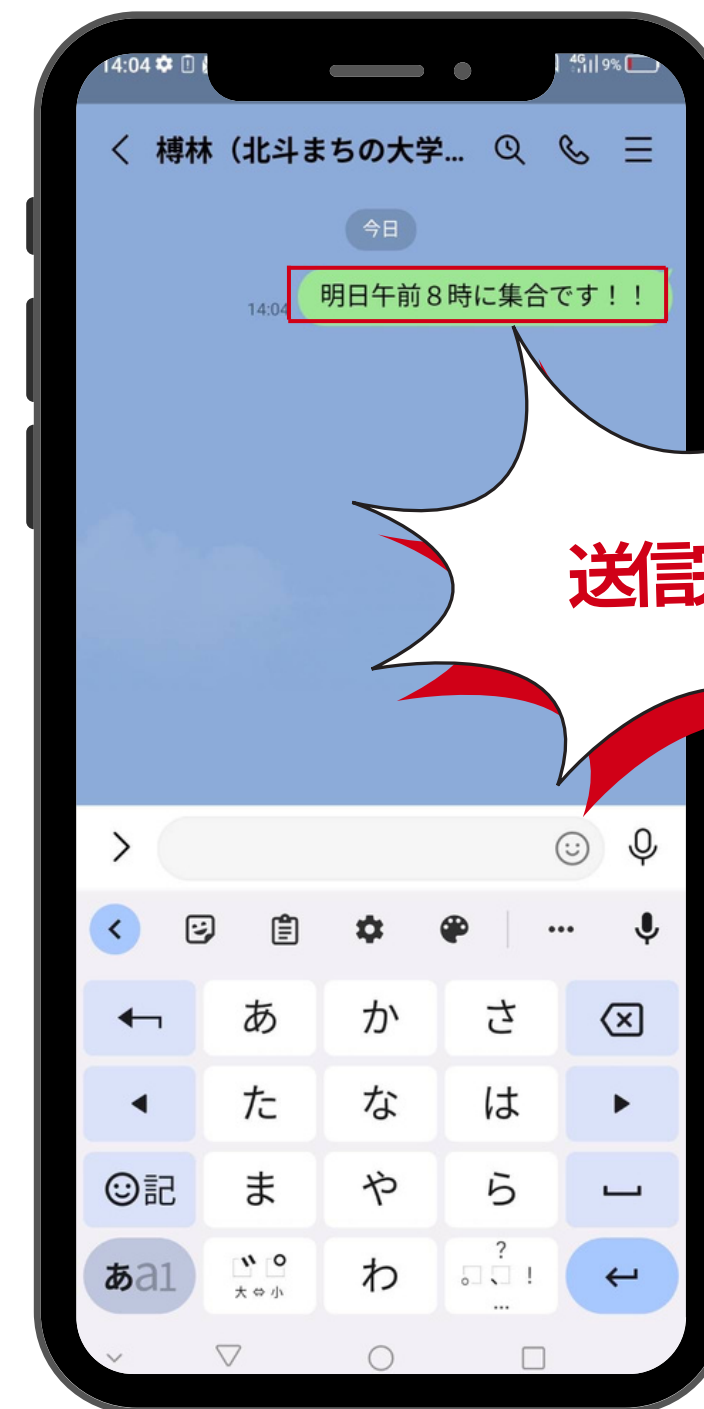

文章を送ってみよう

明日午前8時集合です！！