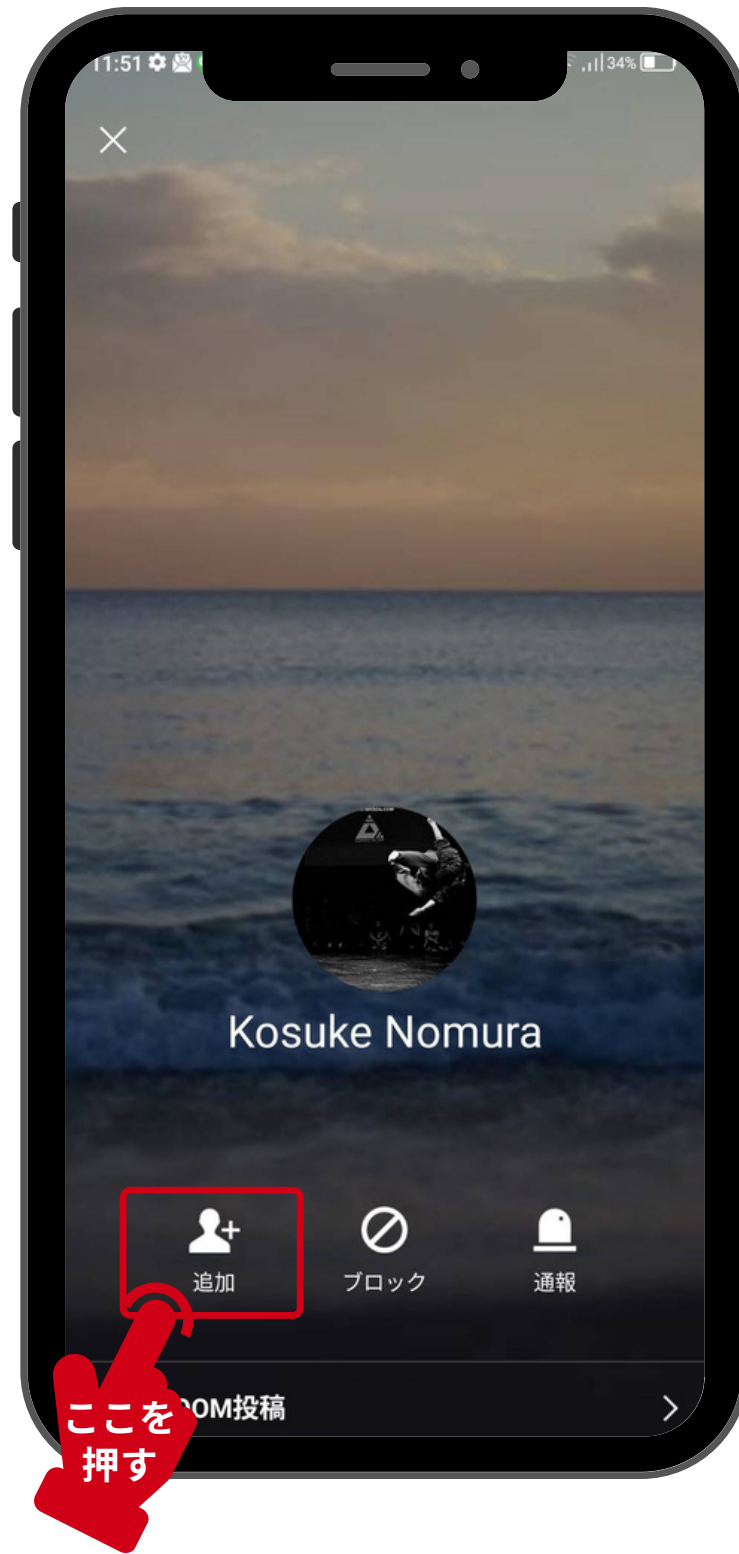

QRコードを表示する側で友達登録してみよう

QRコード読み取り画面に
映ります！！

ホーム画面で
あることを確認する

QRコードを表示する側で友達登録してみよう

友達に読み取ってもらったら
連絡を待つ

QRコードを表示する側で友達登録してみよう

ここを押す

ここを押す

ここを押す

友達完了

QRコードを読み取る側

読み取る側で友達登録してみよう

ホーム画面であることを確認する

QRコード読み取り画面に映ります！！

読み取る側で友達登録してみよう

友達のQRコードを読み取ってみましょう

読み取る側ので友達登録してみよう

読み取る側で友達登録してみよう

メッセージを打ったら

ここを
押す

友達完了

文章を送ってみよう

トーク編

LINE