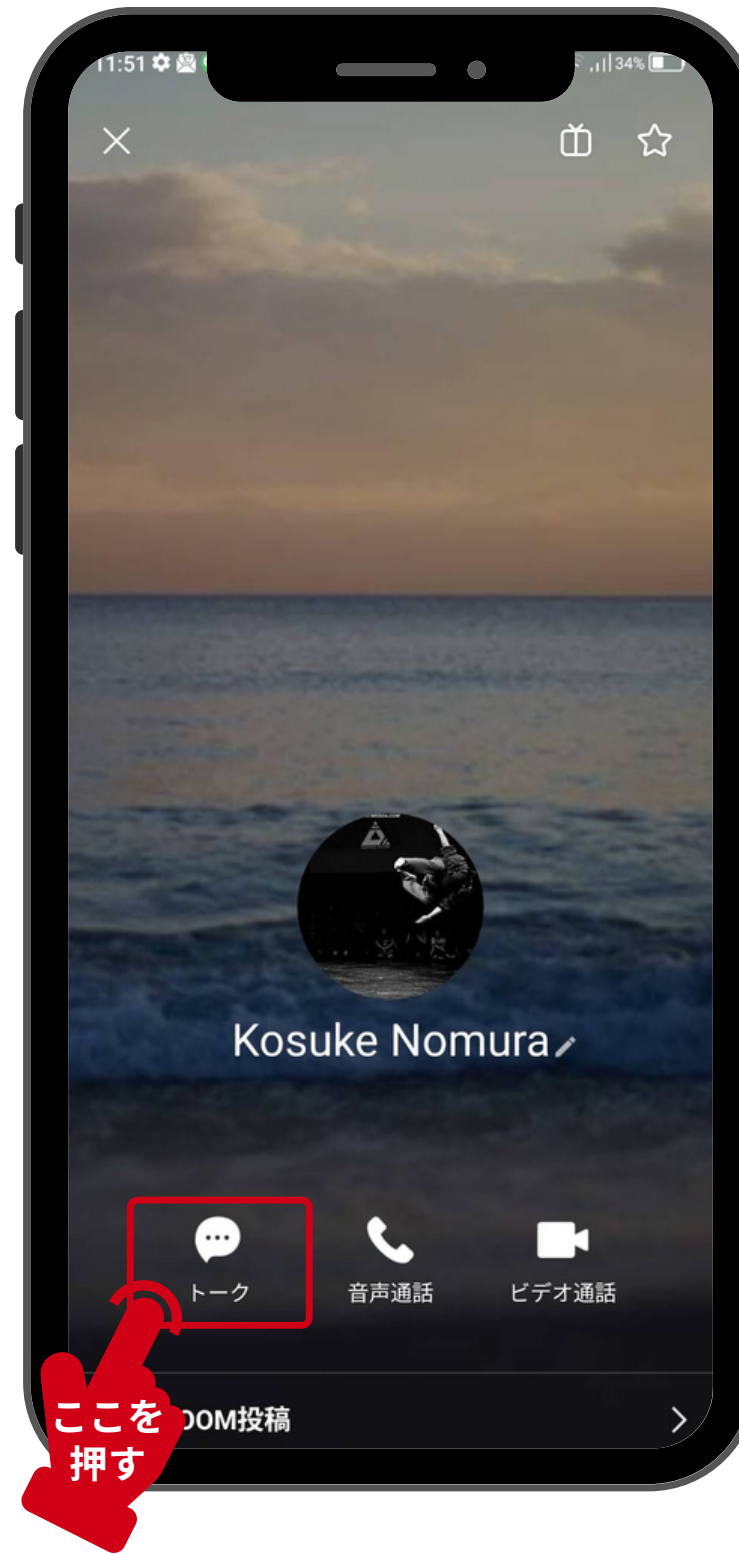

読み取る側ので友達登録してみよう