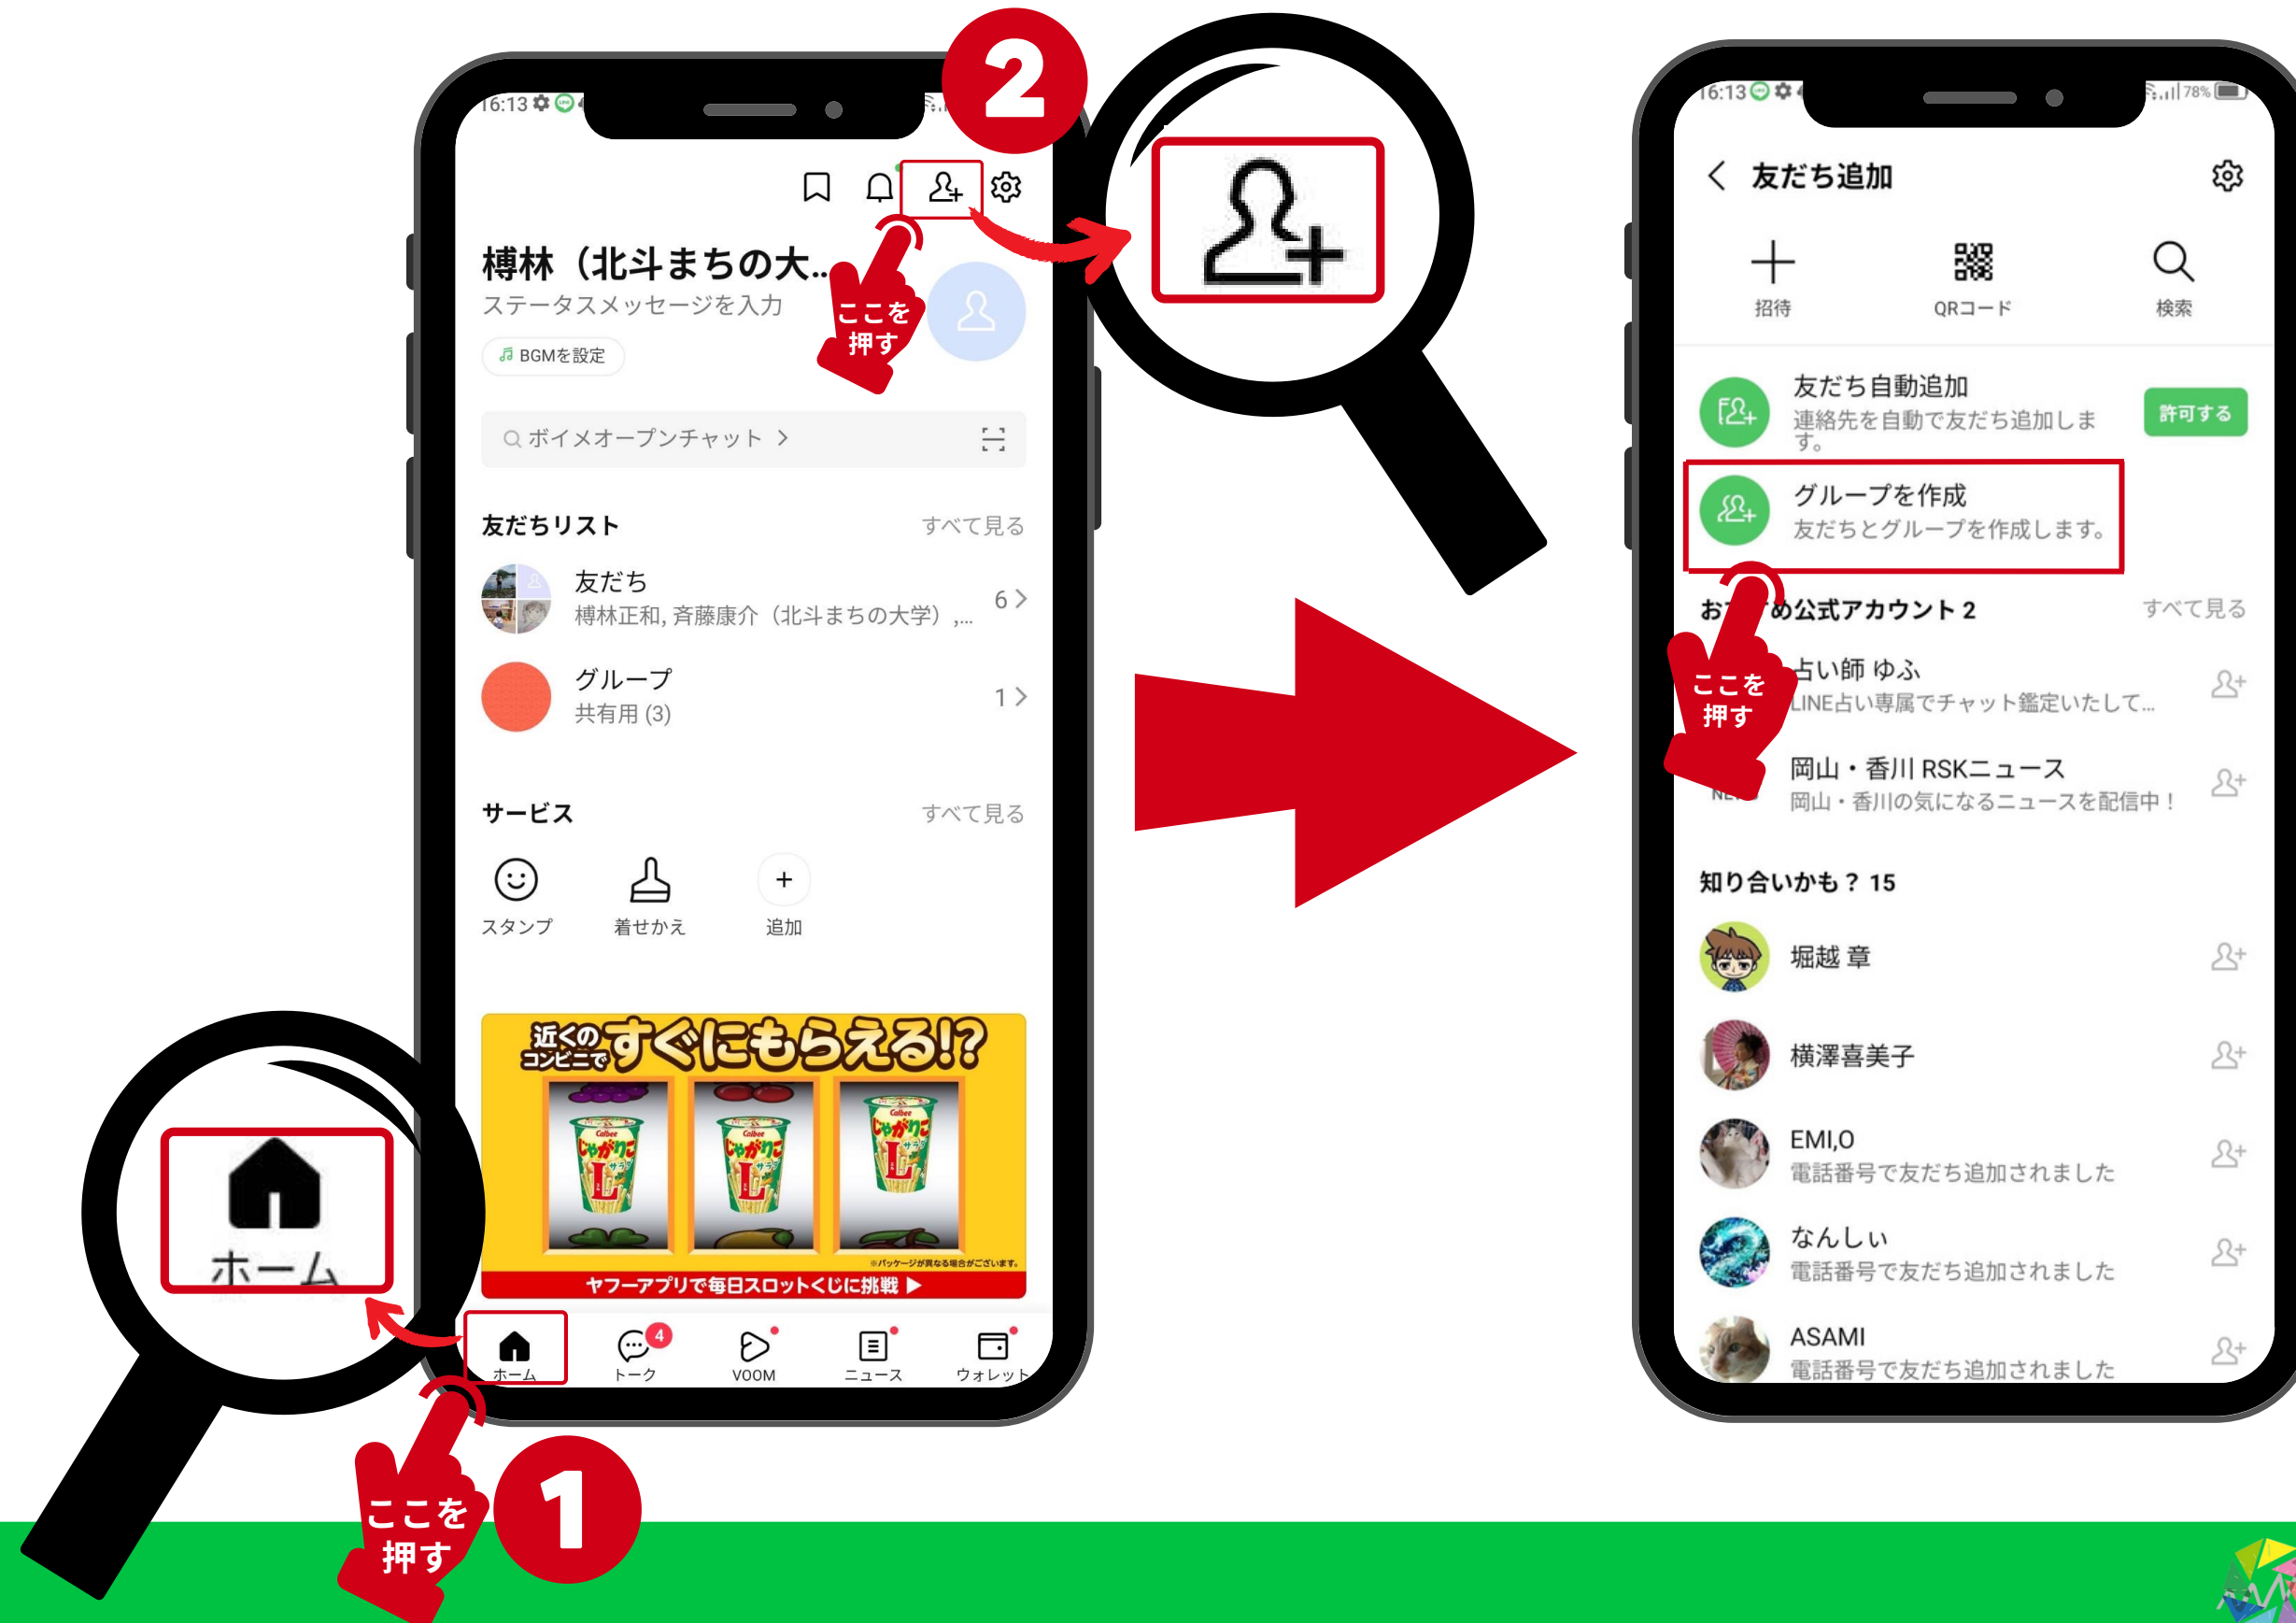

LINE

グループLINEってなに？

グループLINEってなに？

LINEの「グループ」では、複数の友だちと同時にやり取りすることができます。家族や友だち・仕事仲間をはじめ、町内会役員メンバーとの連絡網などとしても使えます。

グループLINE

町内会役員との連絡網として
活用できます

ライングループを作成してみよう

ライングループを作成してみよう