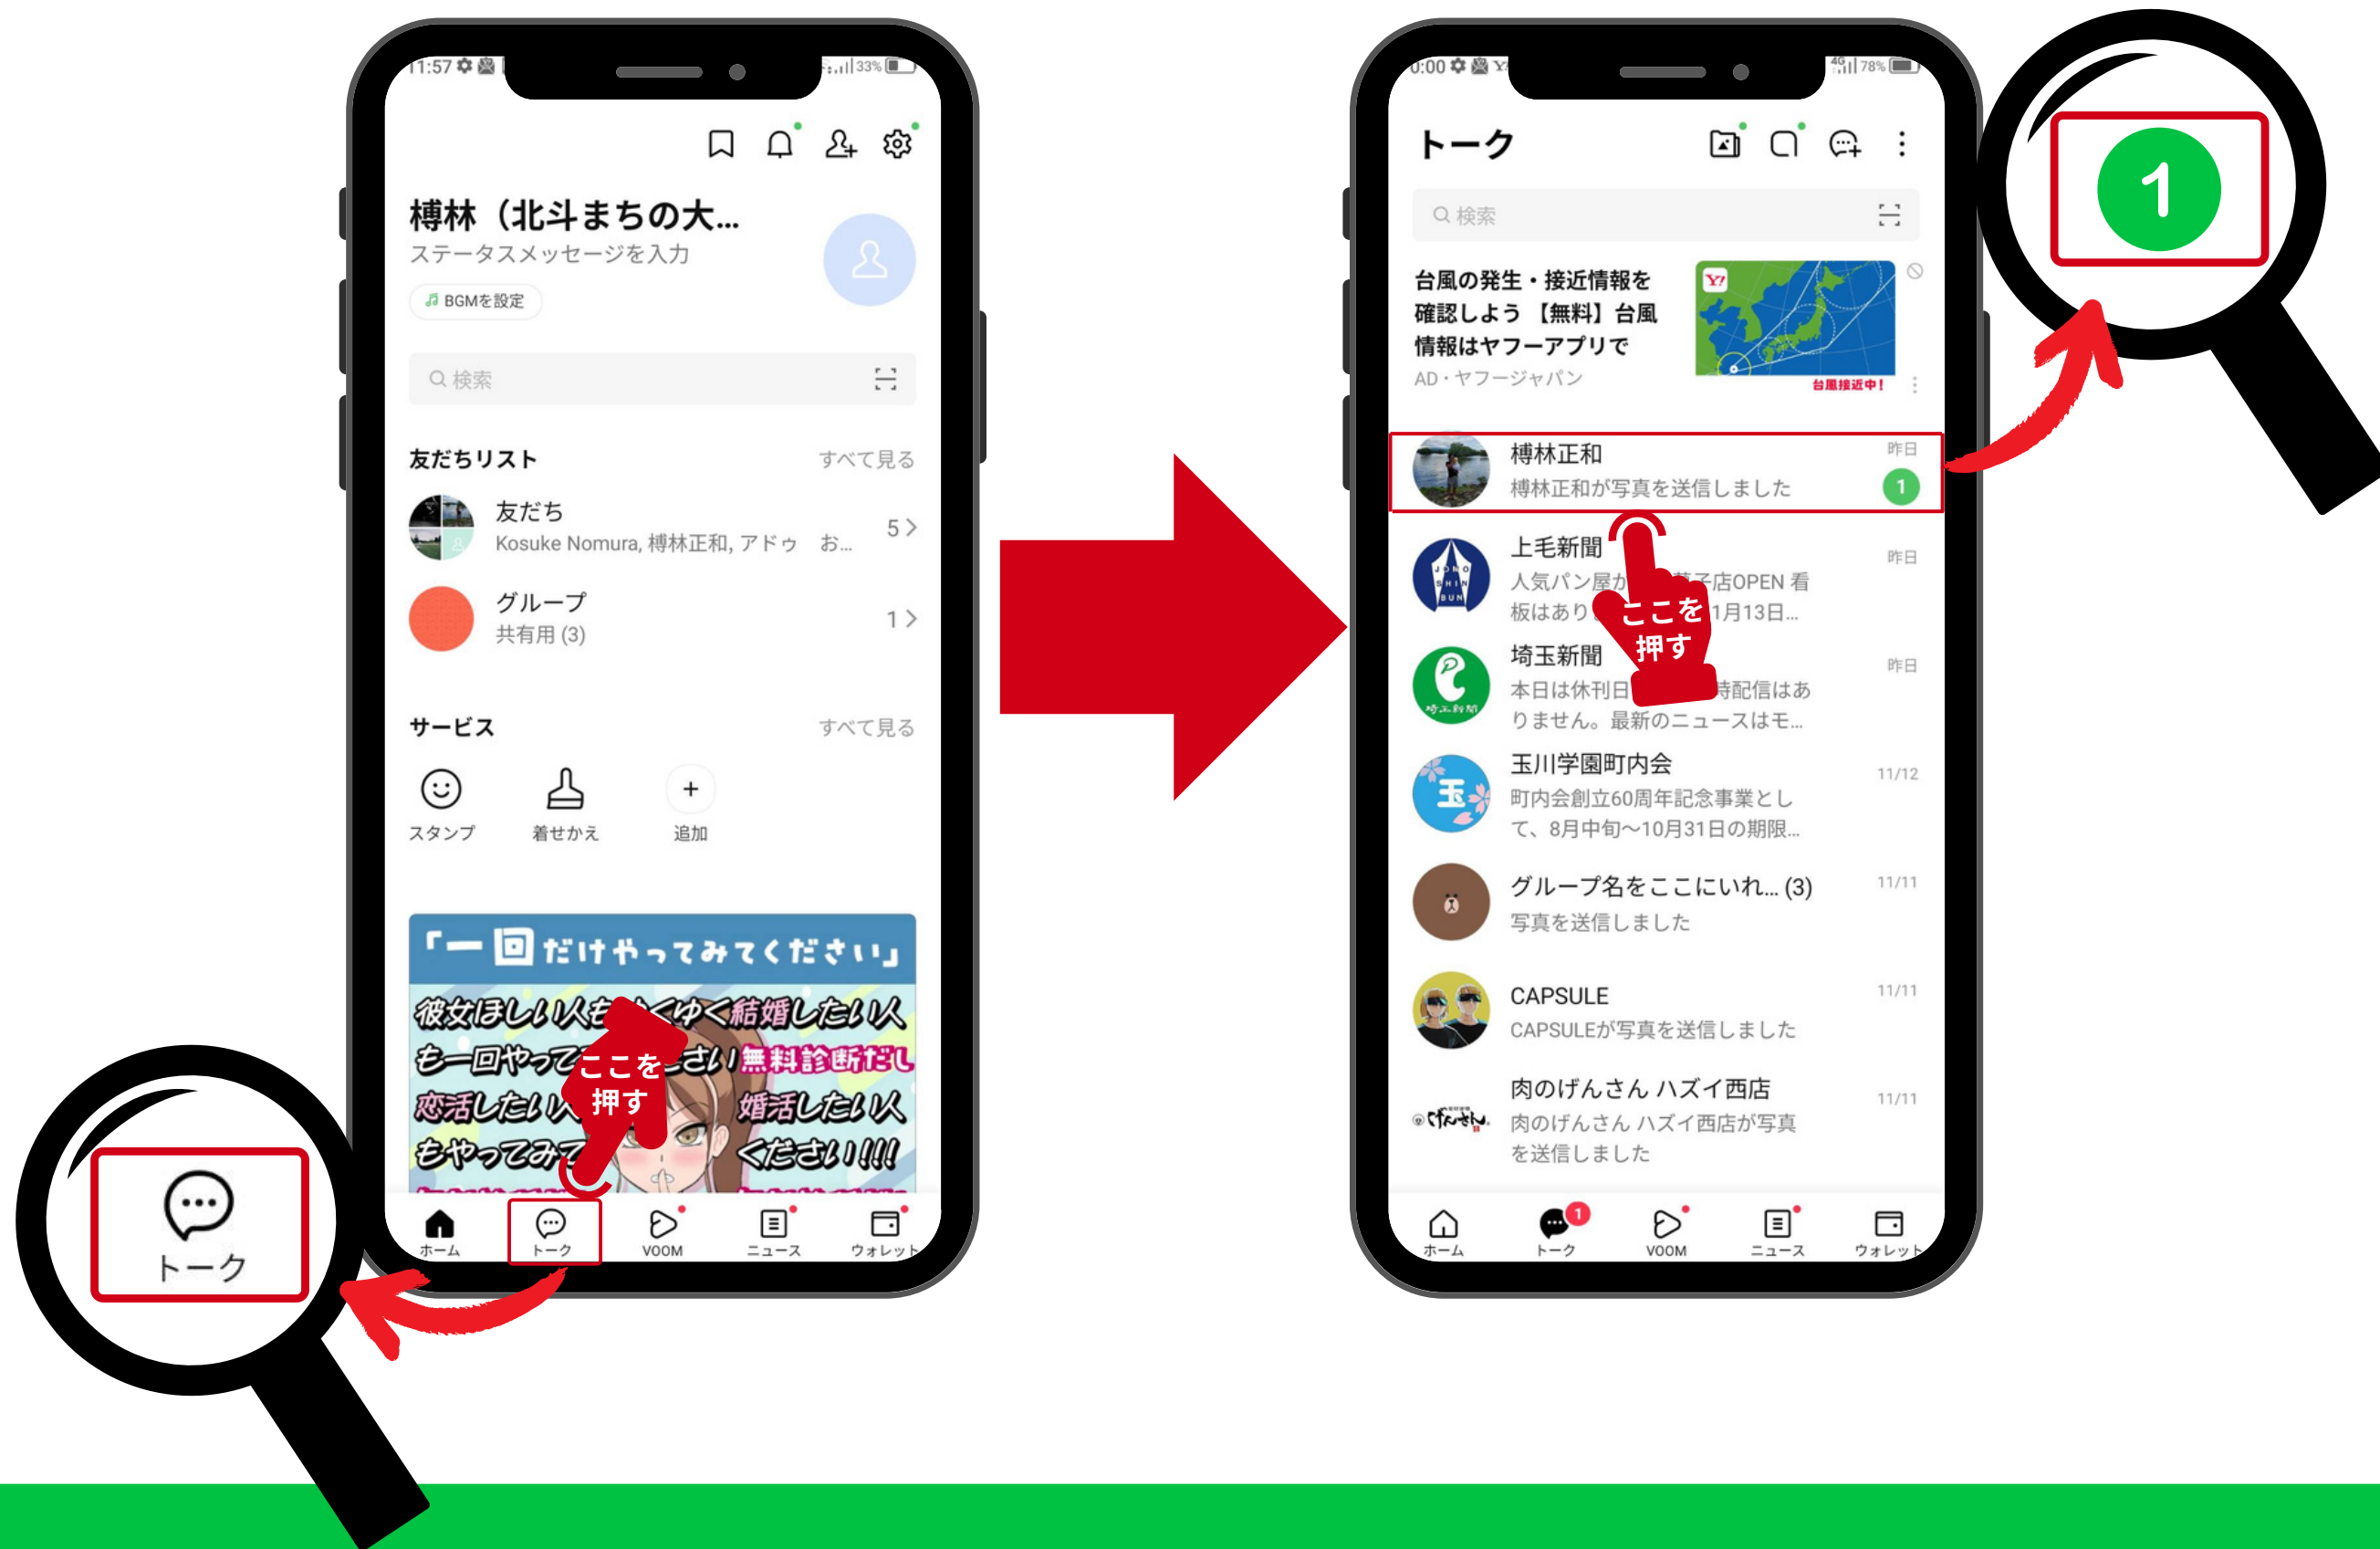

LINE講習会

LINE講座

樽林 正和

はじめに

講義の前に

LINE

【講義の前に】

本講義は携帯アプリ『LINE』に特化した講義です。
各町内会の皆様にLINEを使用した、新しい情報共有の
仕組みを正しく理解して欲しいという思いで開催して
います。

QRコードを読み取ってみましょう

QRコード画面の出し方

ホーム画面であることを確認する

QRコード読み取り画面に映ります！！

お友達に写真を送ってみよう！！

お友達に写真を送ってみよう！！

トーク画面

ここを
押す

ここを
押す

送りたい写真を選択したら

ここを
押す

送りたい写真をタップ
複数選択可

LINEの使い方

もらった画像をダウンロードしてみよう

LINE

お友達にもらった写真を保存しよう！！

お友達にもらった写真を保存しよう！！

送られてきた
写真をタップ

ここを
押す

 携帯に保存をしないと2週間で
写真が見れなくなる場合があります

ご自身の携帯に保存されます

ここを
押す

グループLINEを作成

グループLINE編