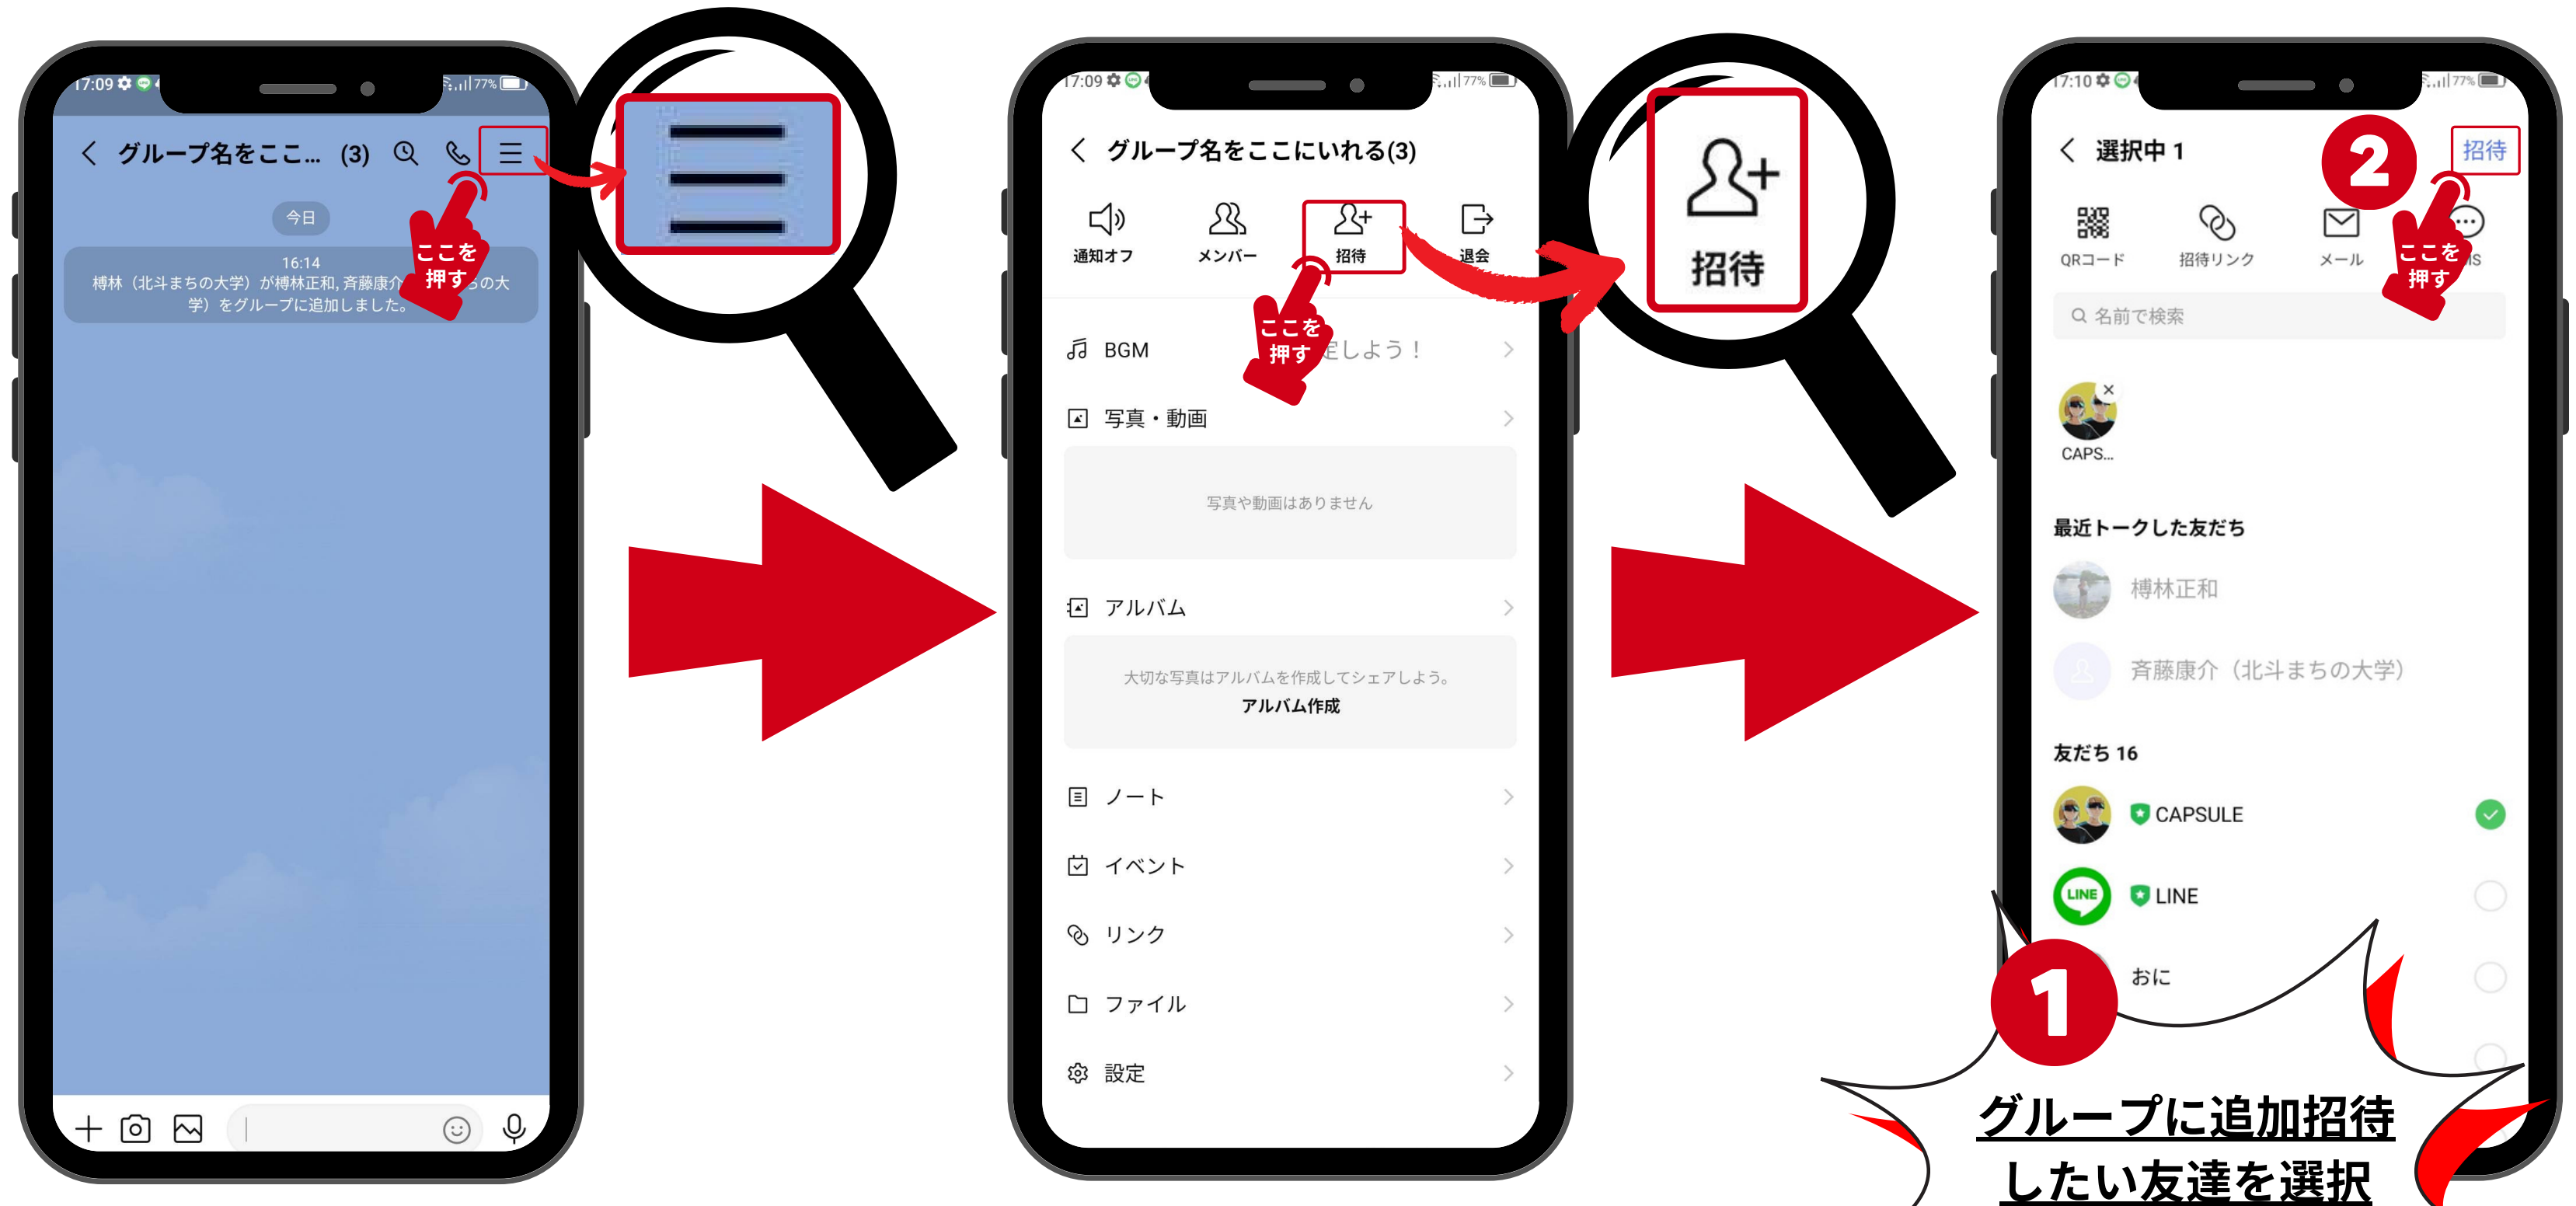

LINE

グループLINEってなに？

グループLINEってなに？

LINEの「グループ」では、複数の友だちと同時にやり取りすることができます。家族や友だち・仕事仲間をはじめ、町内会役員メンバーとの連絡網などとしても使えます。

グループLINE

町内会役員との連絡網として
活用できます

ライングループを作成してみよう

ライングループを作成してみよう

2 **次へ**
ここを押す

1 **グループに招待したい友達を選択**

1 **作成**
ここを押す

2 **チェックマークがついていることを確認する**

3

グループラインが作成されました

本日のメンバーで
実際にグループLINEを
使ってみましょう

後から追加で招待したい友達がいいたら??