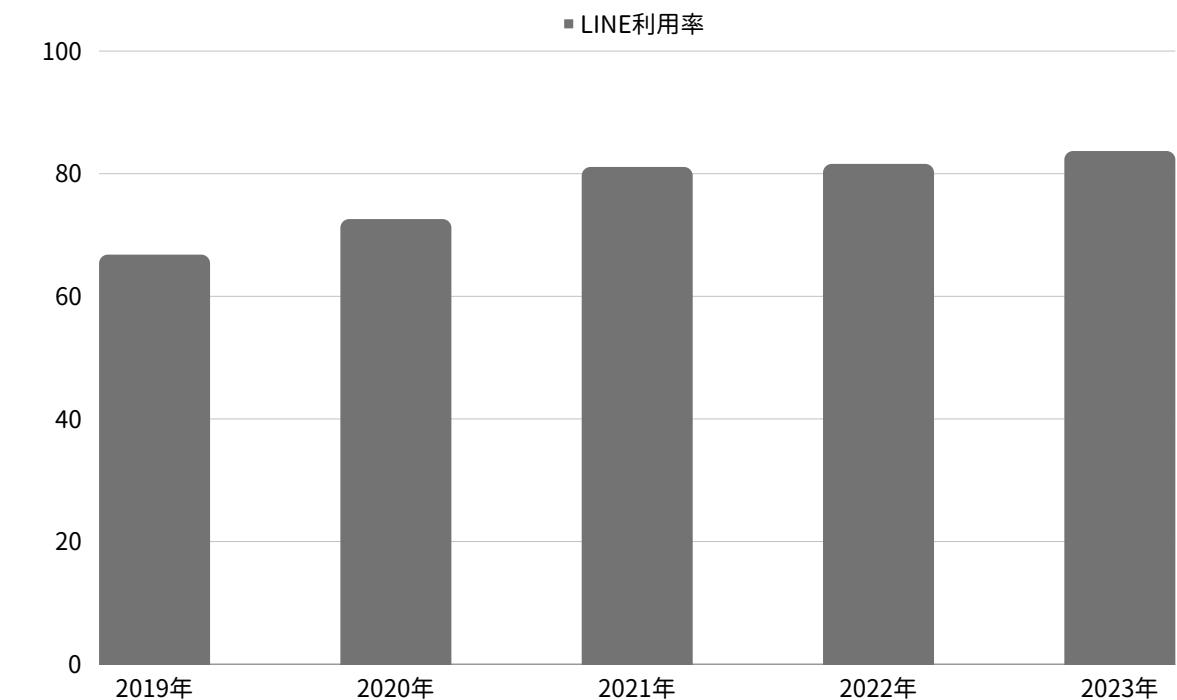

LINEはみんな使ってるの？

- スマホ・ケータイ所有者のうち
  LINE利用率が83.7%
- 全世代でLINEの利用率は他のSNSよりも
  高く、**10～60代で8～9割以上**が利用。

NTTドコモ モバイル研究所