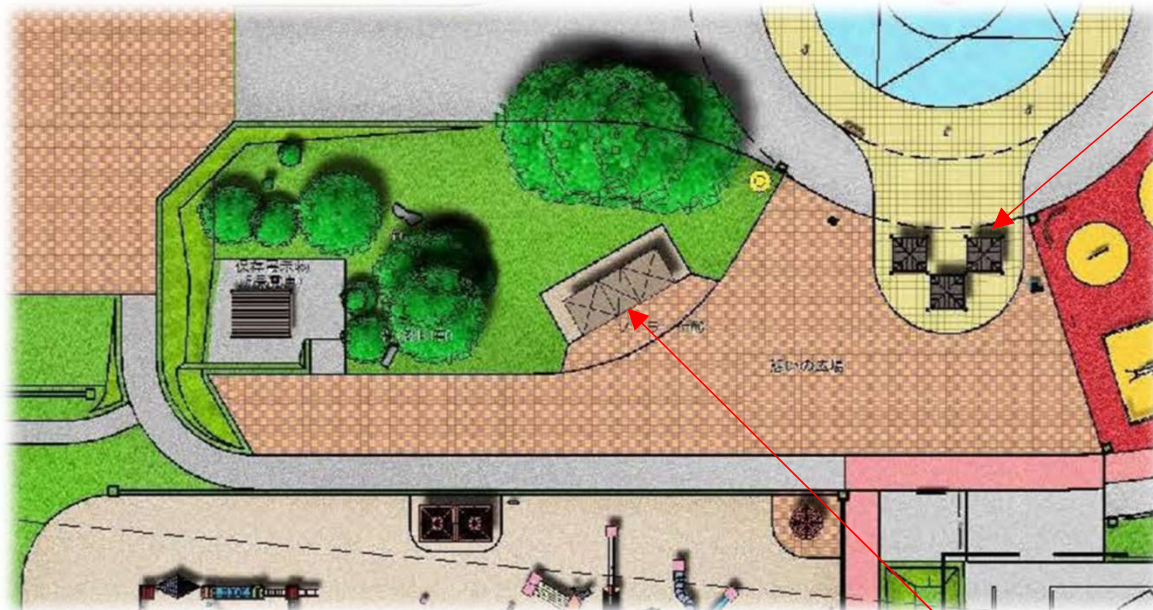

4. いこいの広場

SUSTAINABLE
DEVELOPMENT
GOALS

6 安全な水とトイレ
を世界中に

7 エネルギーをみんなに
そしてクリーンに

休憩施設

・散歩途中の休憩、噴水や遊具で遊ぶ子供を見守ることができるよう、屋根付きの休憩施設を配置します。

水飲み場

・遊具で思い切り遊んでノドが乾いたときの水分補給に！！
・噴水遊びで汚れた足も洗える蛇口も付いています。

太陽光パネル付きトイレ

・災害時、停電になっても利用できるトイレを設置します。
利用する水も井戸水を使用するため、環境にやさしいトイレです。

※このページの写真等については、あくまでイメージであり、同じものができるということではありません。