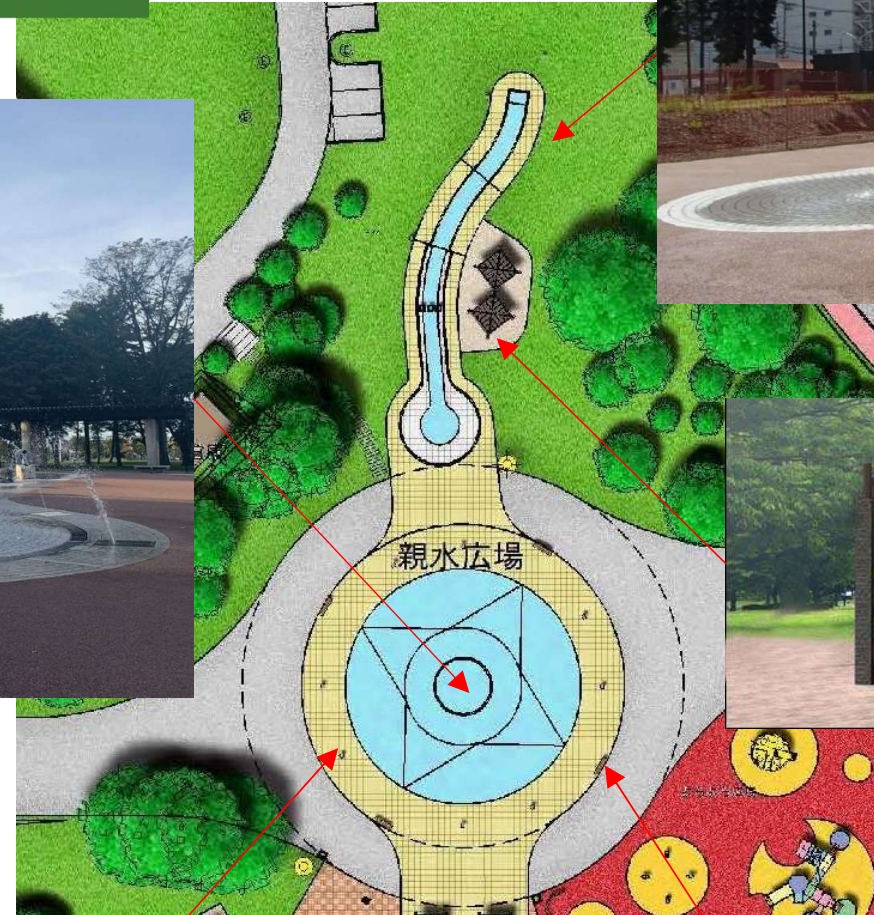

## 2. 親水広場

SUSTAINABLE  
DEVELOPMENT  
GOALS

3 すべての人に  
健康と福祉を

13 気候変動に  
具体的な対策を

### 親水施設（小川）

・水遊びができる小川を  
設置します。

### 親水施設（噴水）

・夏場の暑い時期に水遊びが  
できる噴水を設置します。  
噴水の水により周辺の気温も  
下がり、涼しく快適に過ごす  
ことができます。

### 休憩施設

（シェルター、石ベンチ、石ツール）

・日差しを防ぐシェルターやベンチ  
を親水施設の周りに設置し、  
水遊びを楽しむ子供たちを  
見守る空間を確保します。

※このページの写真等については、あくまでイメージであり、同じものができるということではありません。