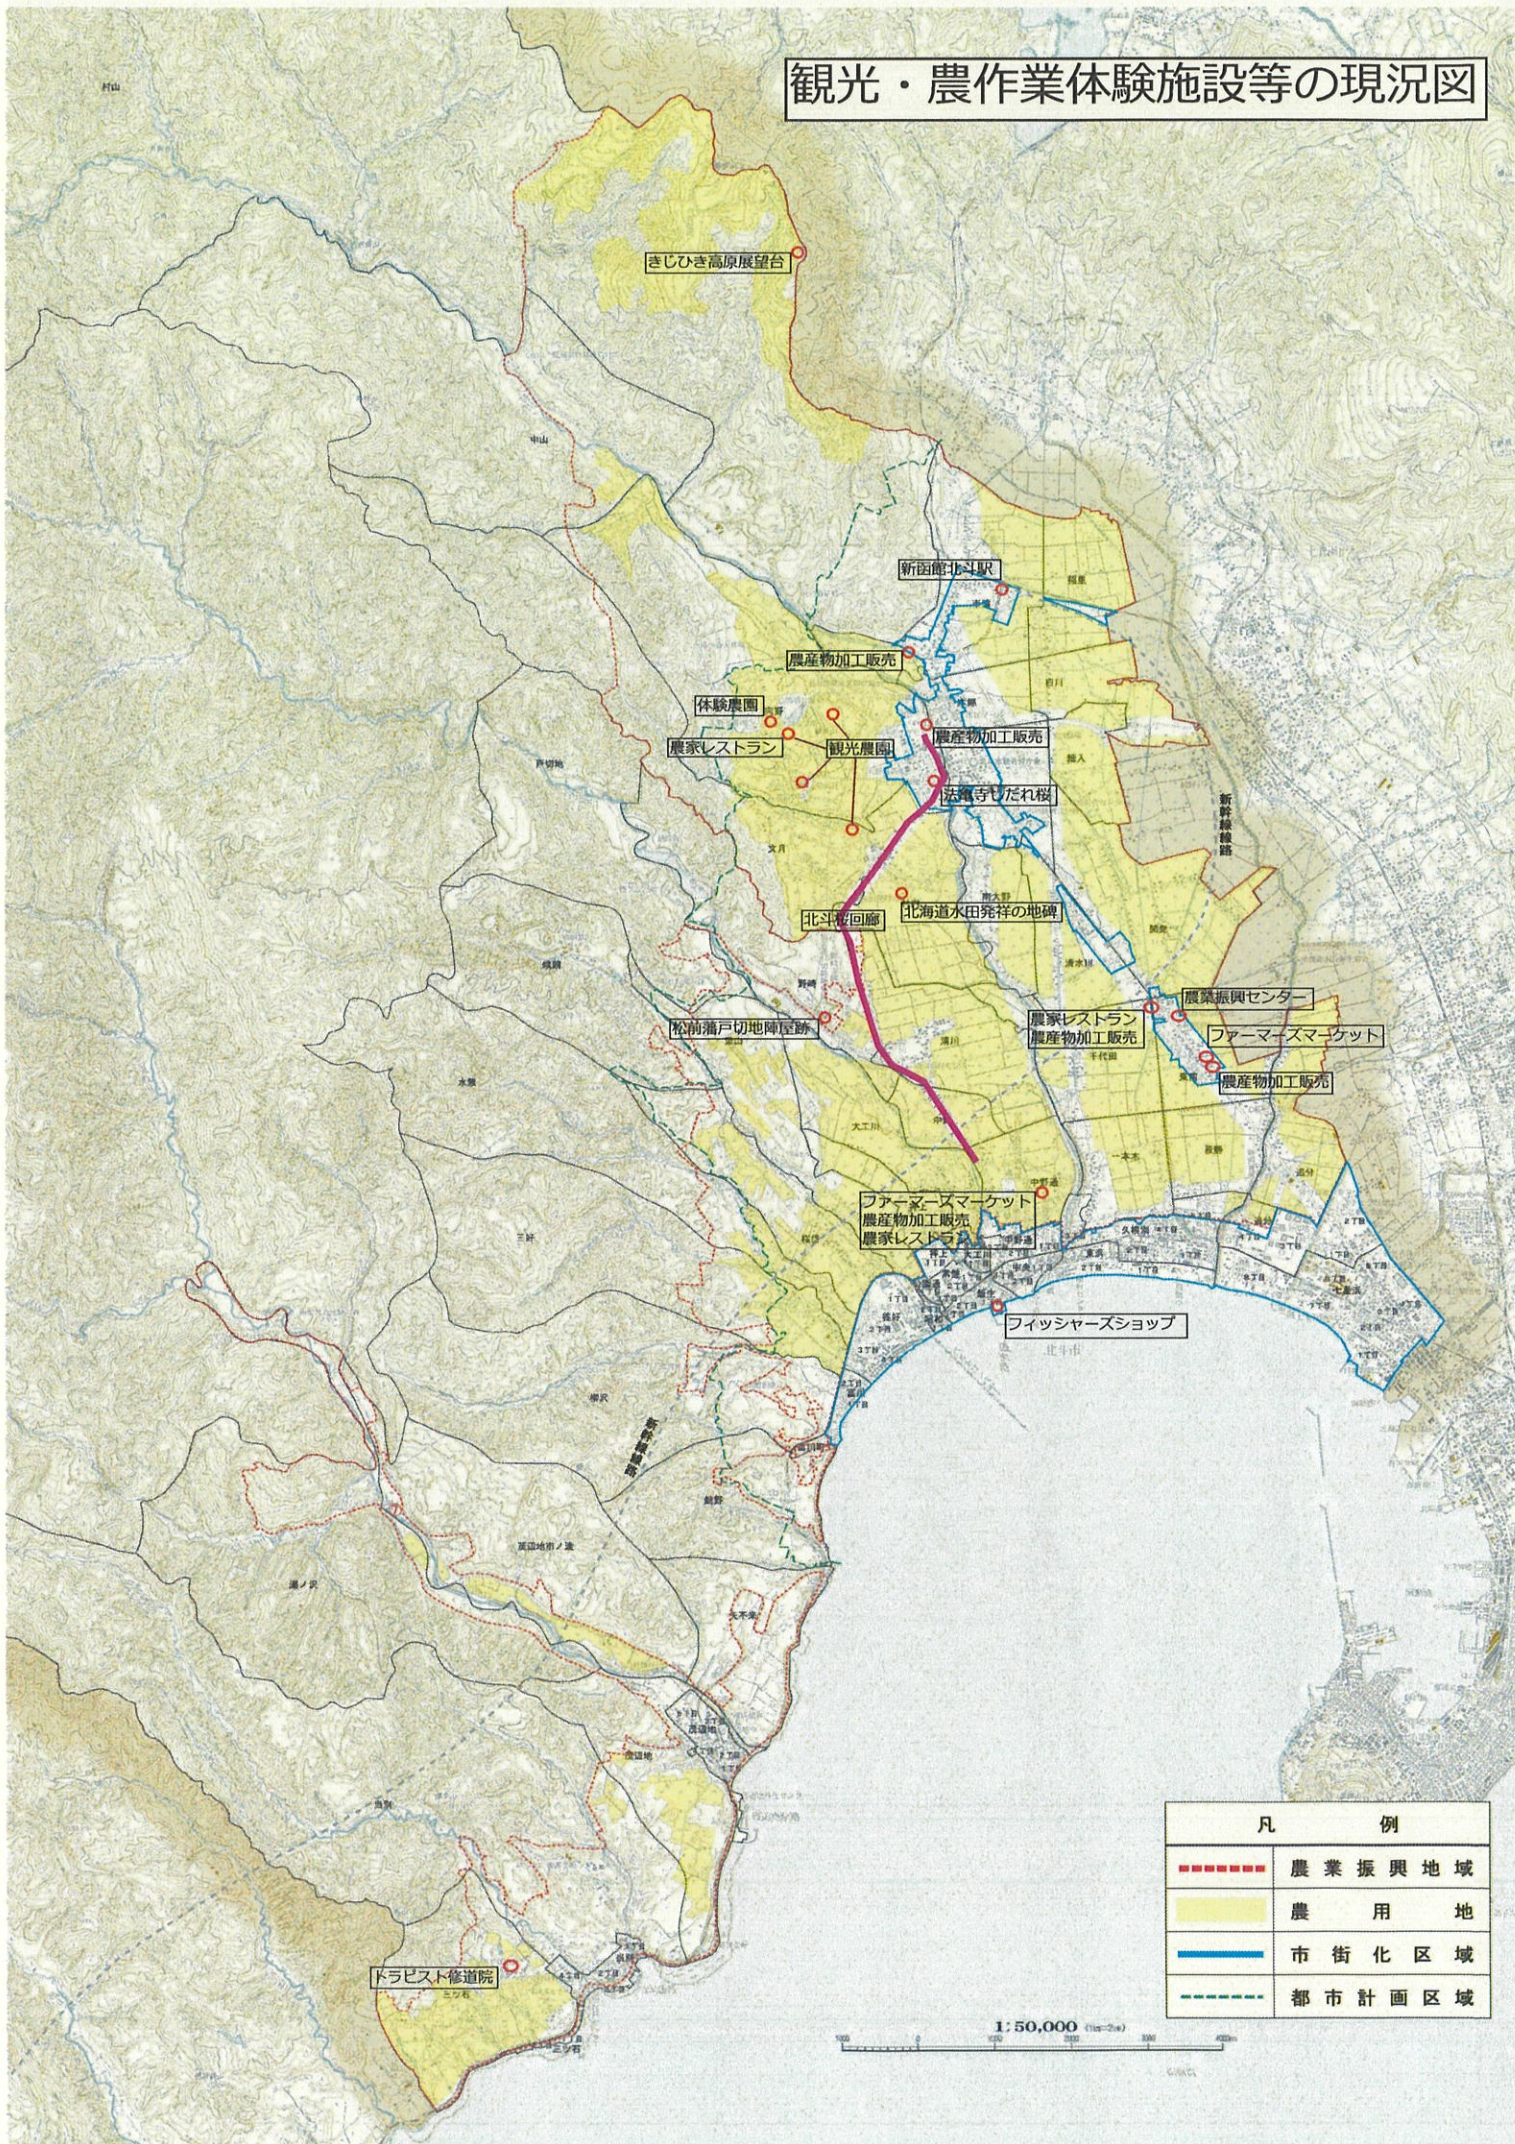

観光・農作業体験施設等の現況図

凡 例	
- - - - -	農業振興地域
■	農 用 地
— — — — —	市 街 化 区 域
- - - - -	都 市 計 画 区 域

1:50,000 (1cm=200m)

©2011