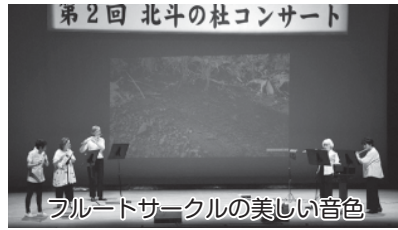

第2回北斗の杜コンサート

6月18日(日)、北斗市総合文化センターかなで〜にて「第2回北斗の杜コンサート」が開催され、たくさんの方の来場者が展示や舞台発表を楽しみました。

会場のエントランスでは、午前11時より展示発表が行われ、石菖会いさむけは日本伝統の水引を使った手の込んだ置物飾20点と置掛6点、北斗市陶芸サークルはお皿、コーヒーカップ、花瓶など21点を展示しました。

また、文化団体協議会役員によるパンの販売やサービスのコーヒーを飲みながらひと休みできるコーナー、昨年同時期に開催された「第1回北斗の杜コンサート」の映像を見られるスクリーンのコーナーも設けました。

石菖会の作品

北斗市陶芸サークルの作品

小ホールでは、午後0時30分から舞台発表が行われ、会員12団体が日頃の活動

の成果を堂々と披露しました。中でも、再ブレイクしている「マツケンサンバII」を披露した大野吹奏楽団の演奏は、大盛り上がりでした。

フルードサークルの美しい音色

会場が一体となったマツケンサンバII

今年は、新型コロナウイルス感染症が5類に位置付けられたこともあり、「マイケル ウィリアムズ氏」をゲストに迎えました。優しい歌声と心温まる演奏、またギター演奏もあり、合計7曲の素晴らしい舞台を披露していただきました。