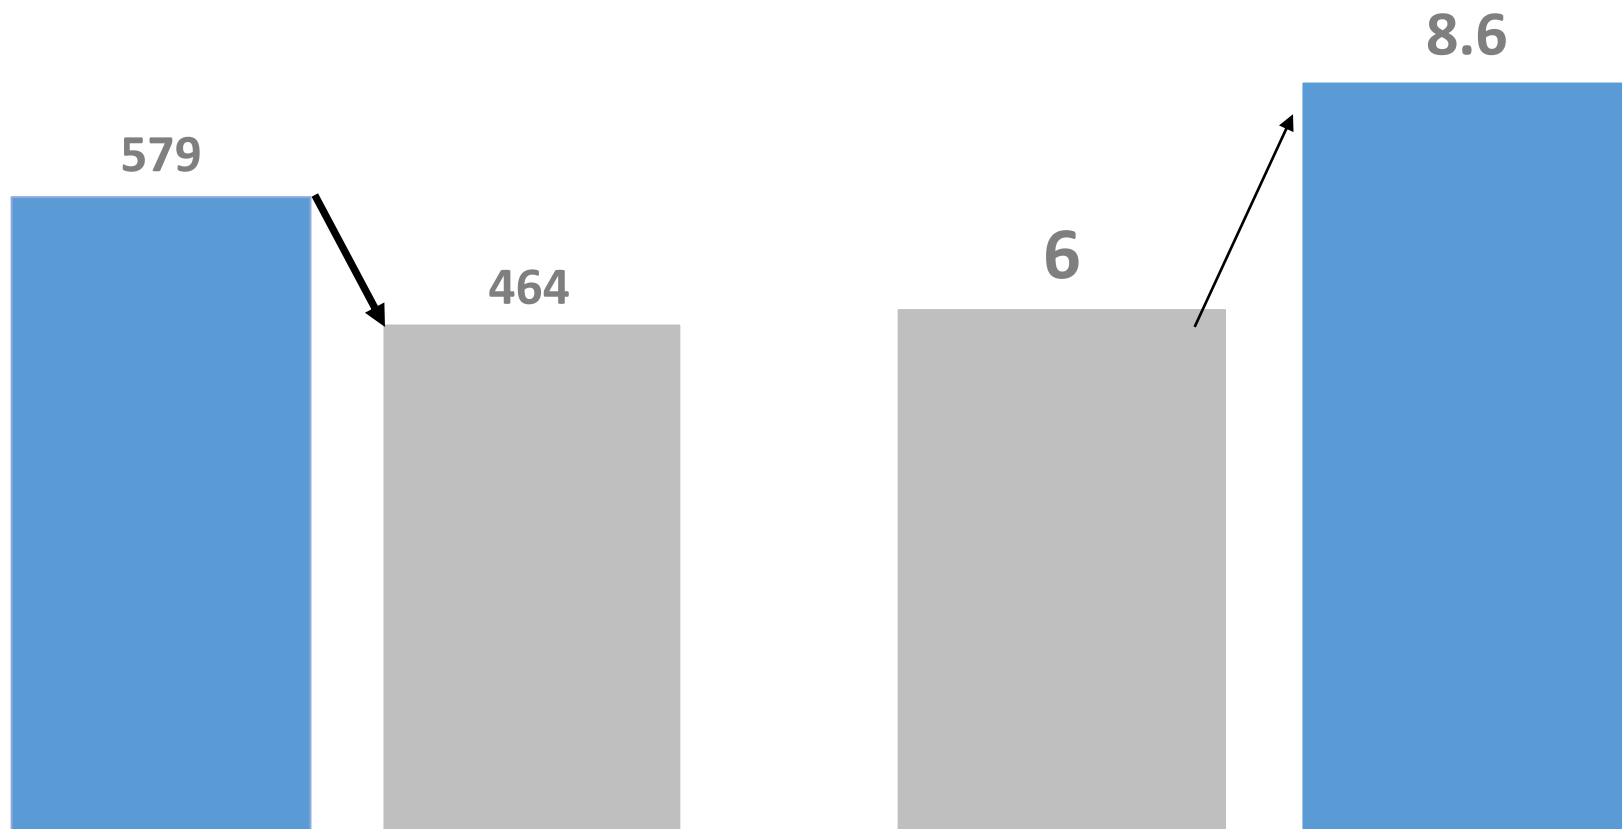

農業形態の変化

農業経営対数

経営耕地面積(ha)／1経営対当たり

経営対数は減少...

1経営あたりの耕地面積は

1.43倍に