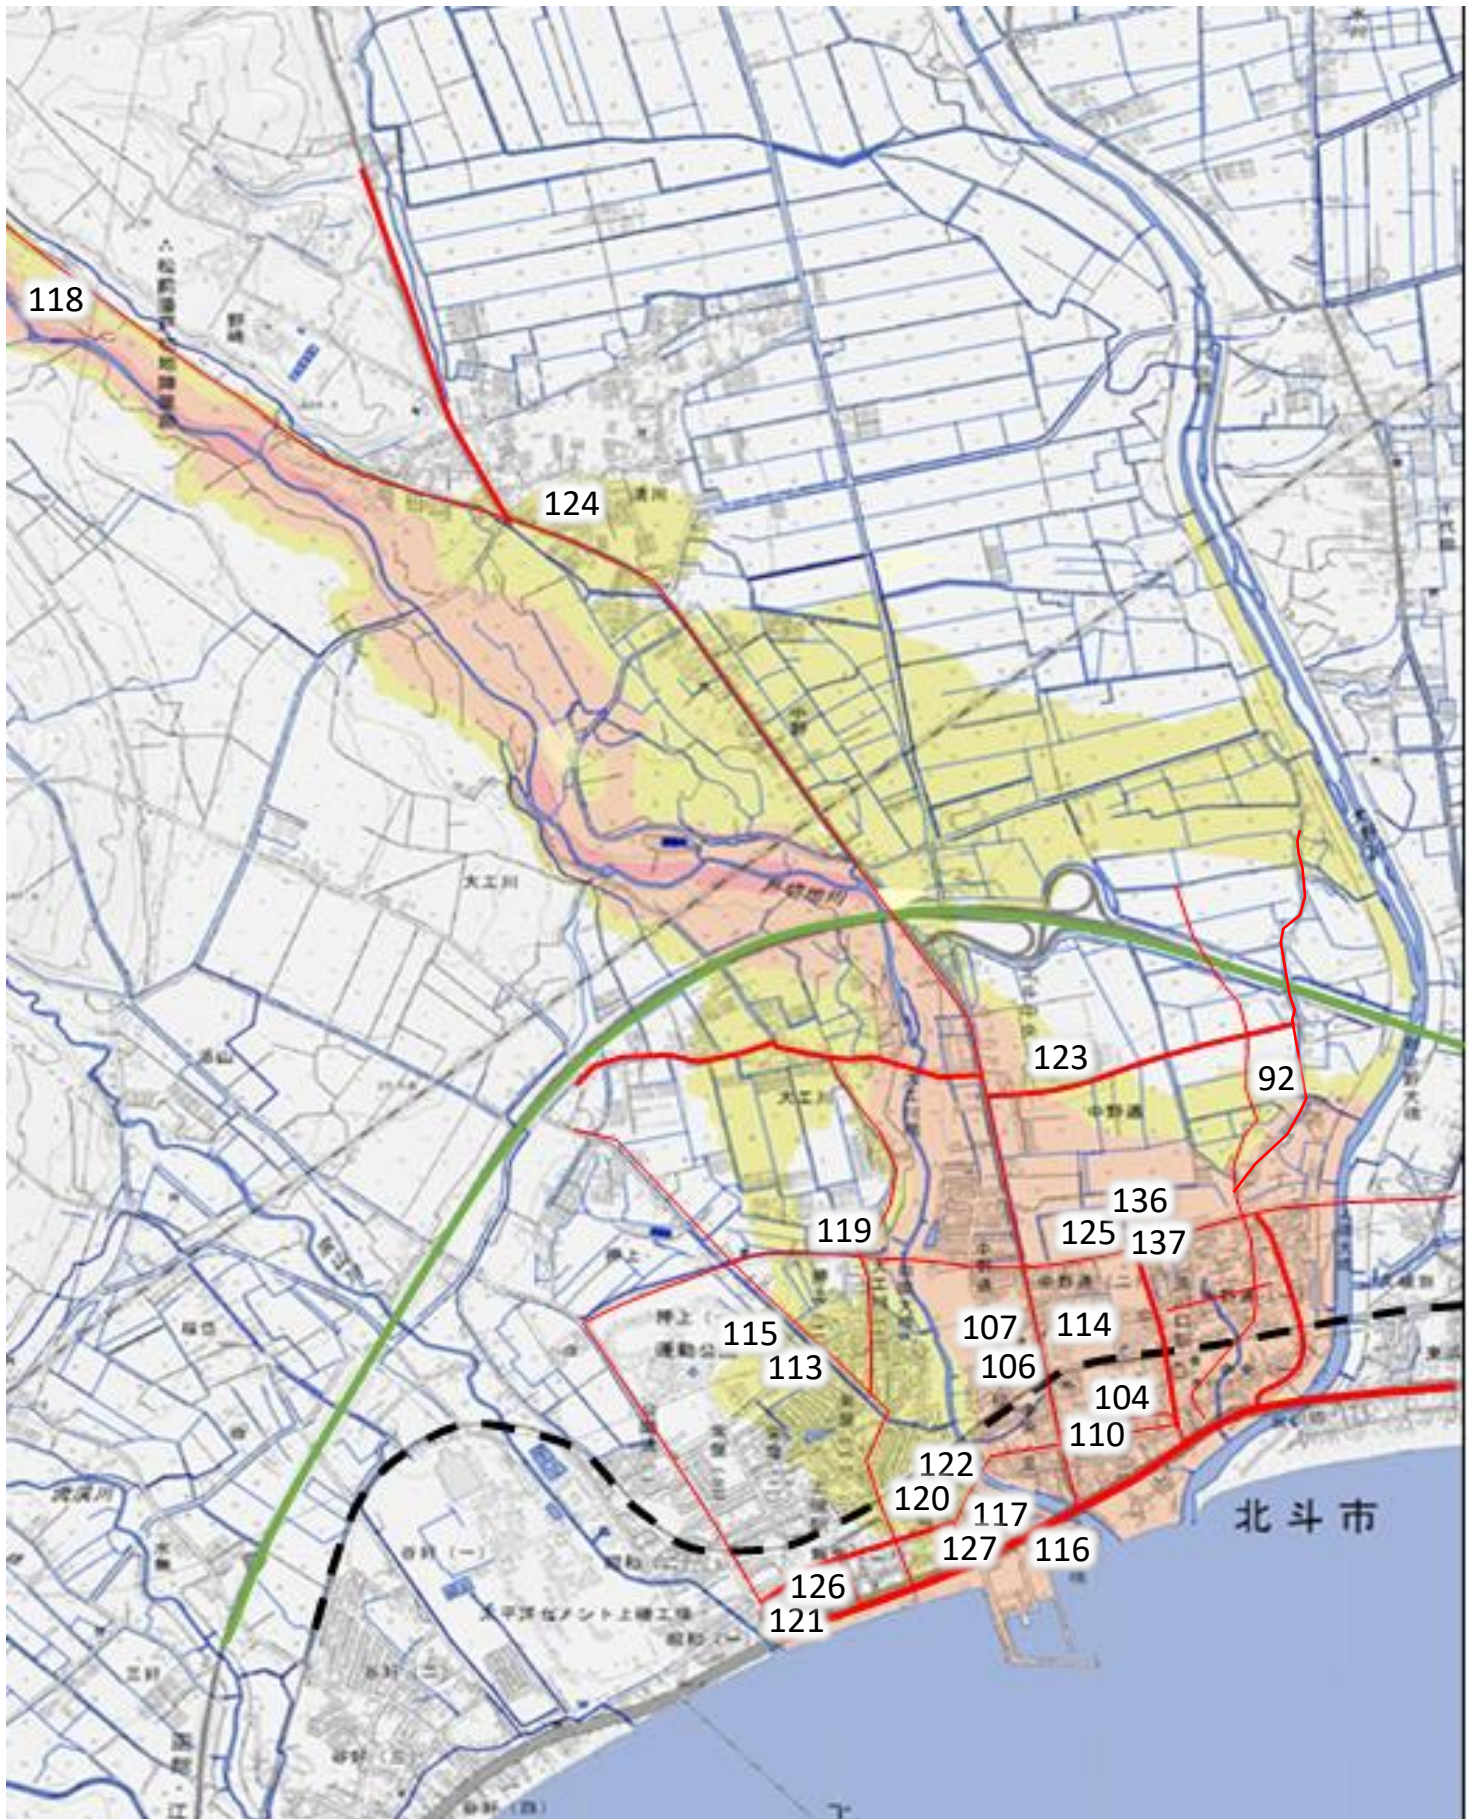

要配慮者利用施設 位置図 【常盤川】

要配慮者利用施設位置図 【久根別川】

要配慮者利用施設位置図 【大野川】

要配慮者利用施設位置図 【戸切地川】

要配慮者利用施設位置図 【流溪川】

要配慮者利用施設位置図 【茂辺地川】