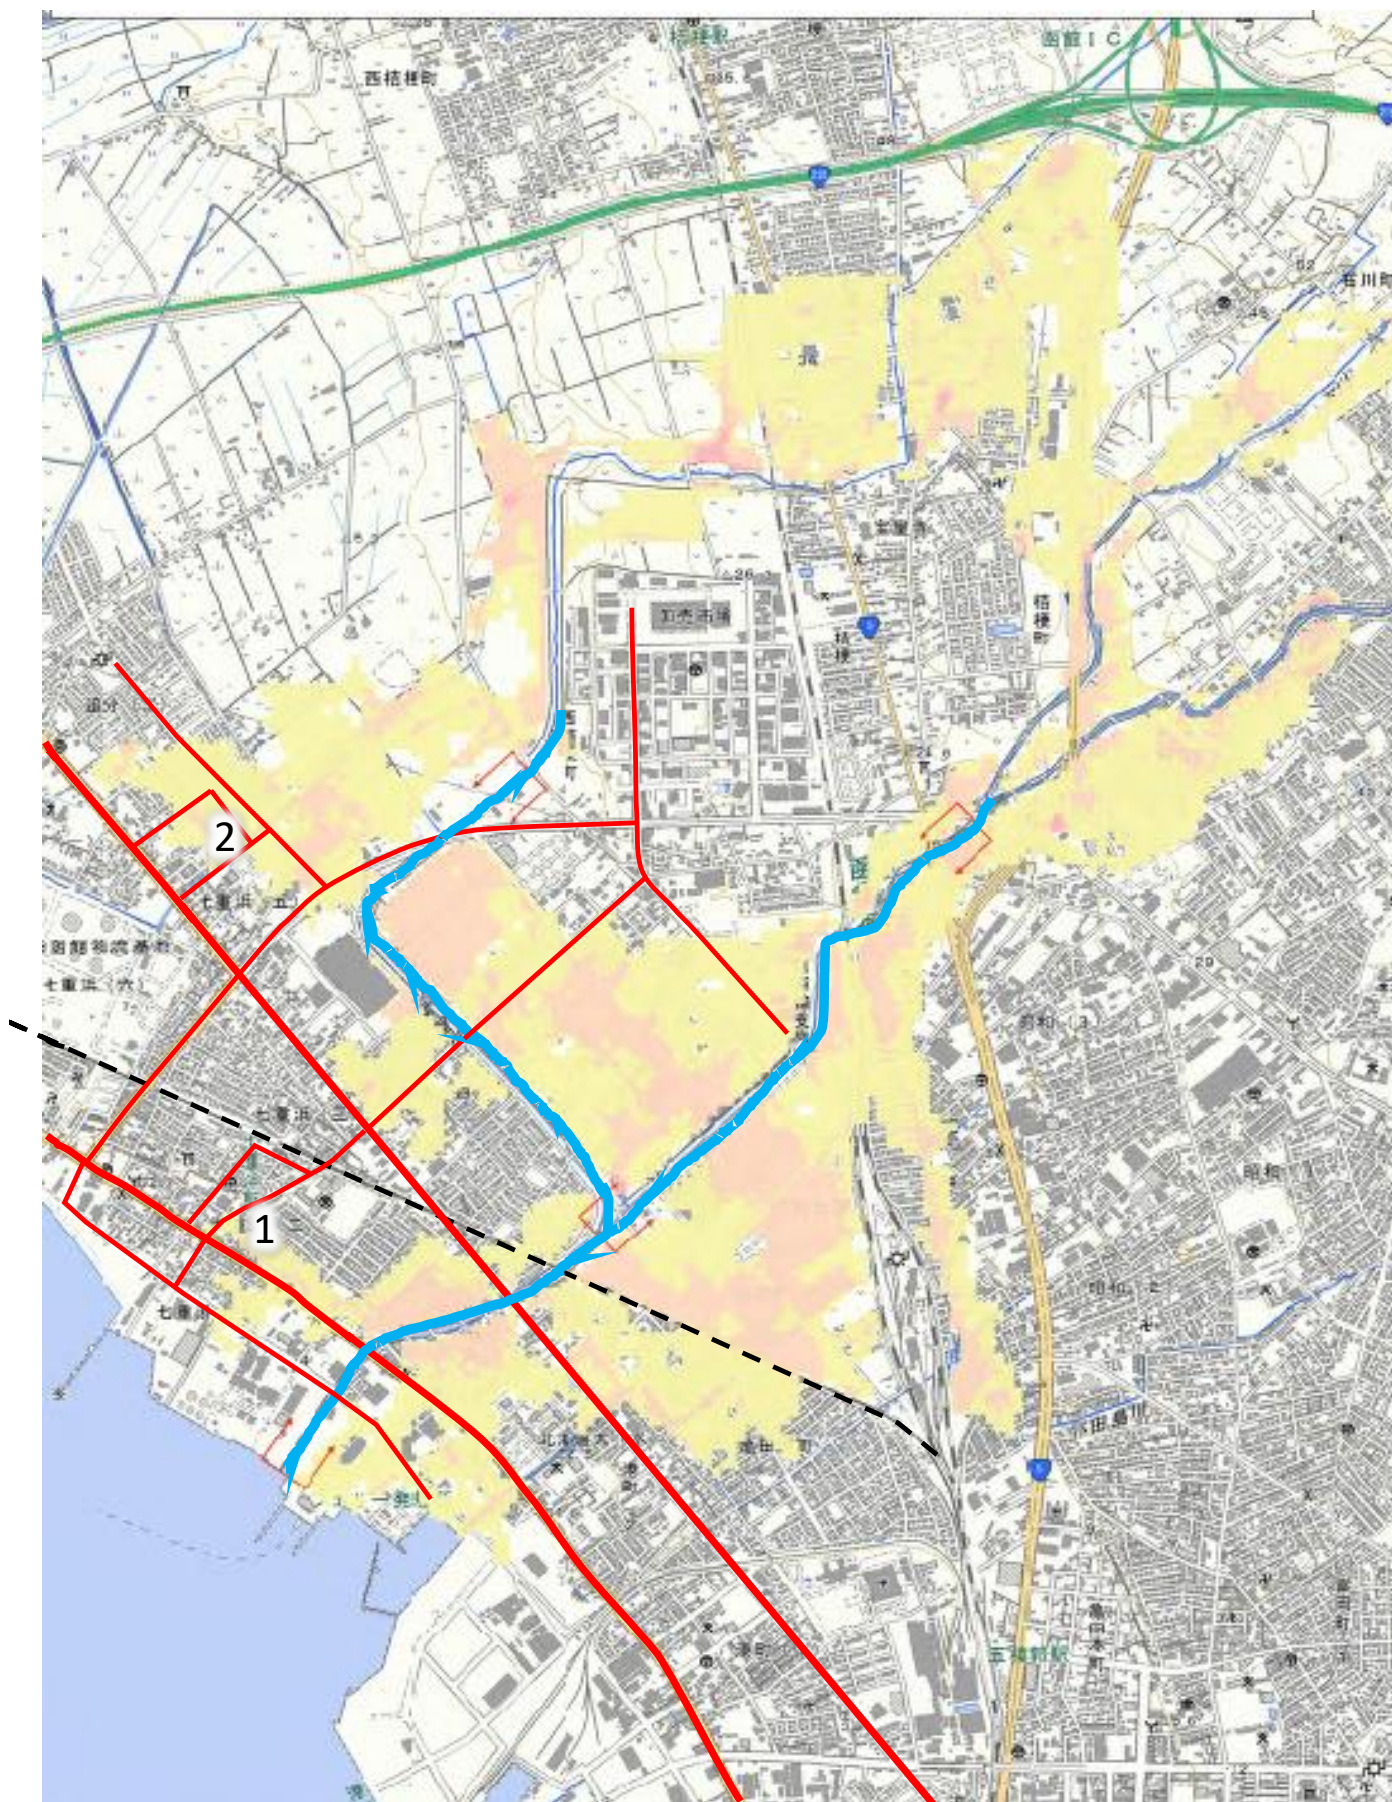

要配慮者利用施設 位置図 【常盤川】

要配慮者利用施設位置図 【久根別川】

要配慮者利用施設位置図 【大野川】

要配慮者利用施設位置図 【戸切地川】

要配慮者利用施設位置図 【流溪川】

要配慮者利用施設位置図 【茂辺地川】