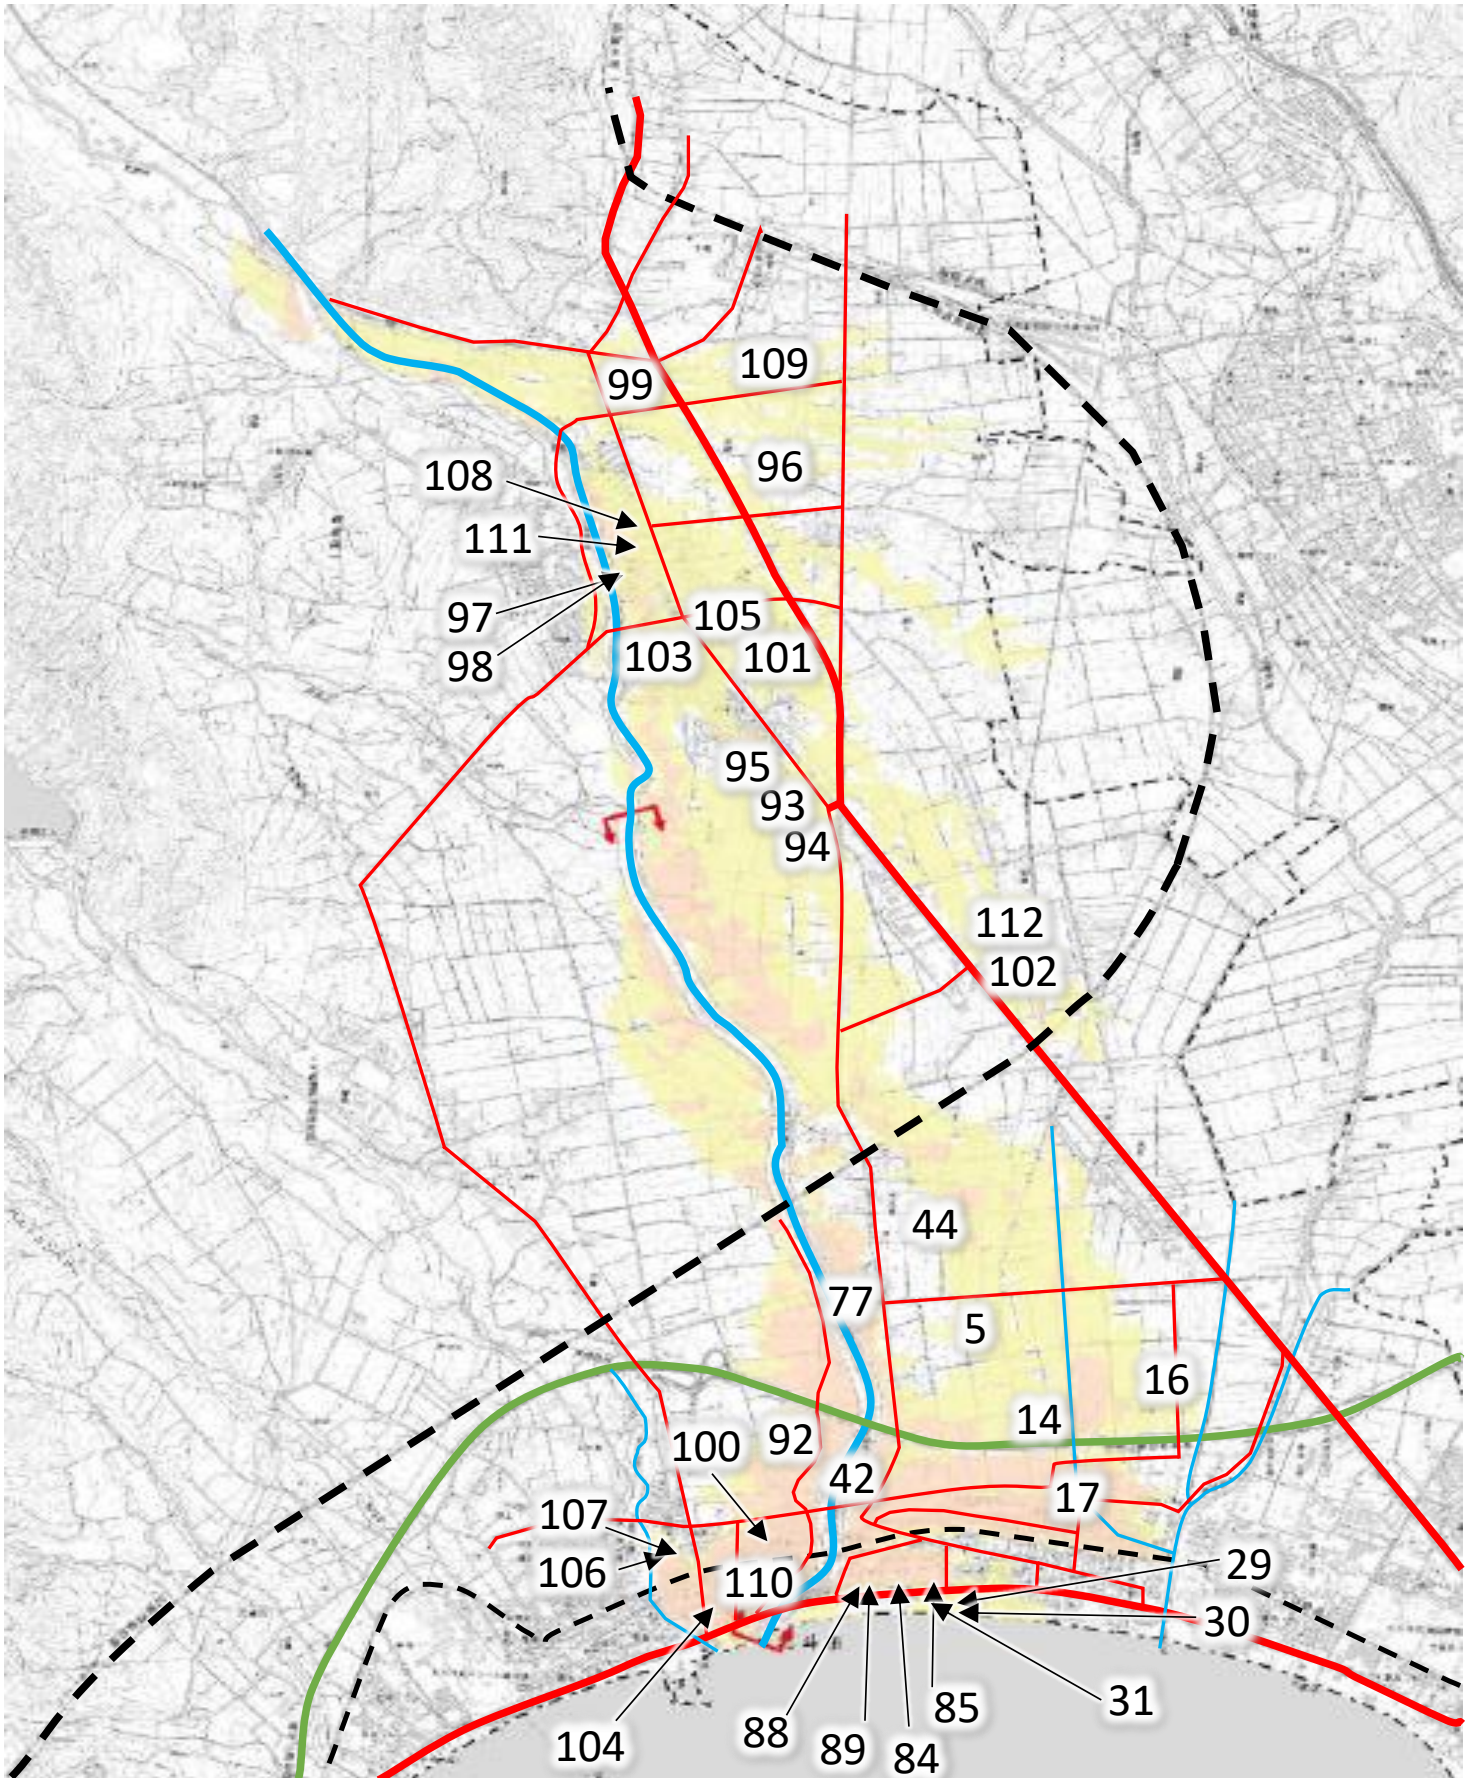

要配慮者利用施設 位置図 【常盤川】

要配慮者利用施設位置図 【久根別川】

要配慮者利用施設位置図 【大野川】

要配慮者利用施設位置図 【戸切地川】

要配慮者利用施設位置図 【流溪川】

要配慮者利用施設位置図 【茂辺地川】