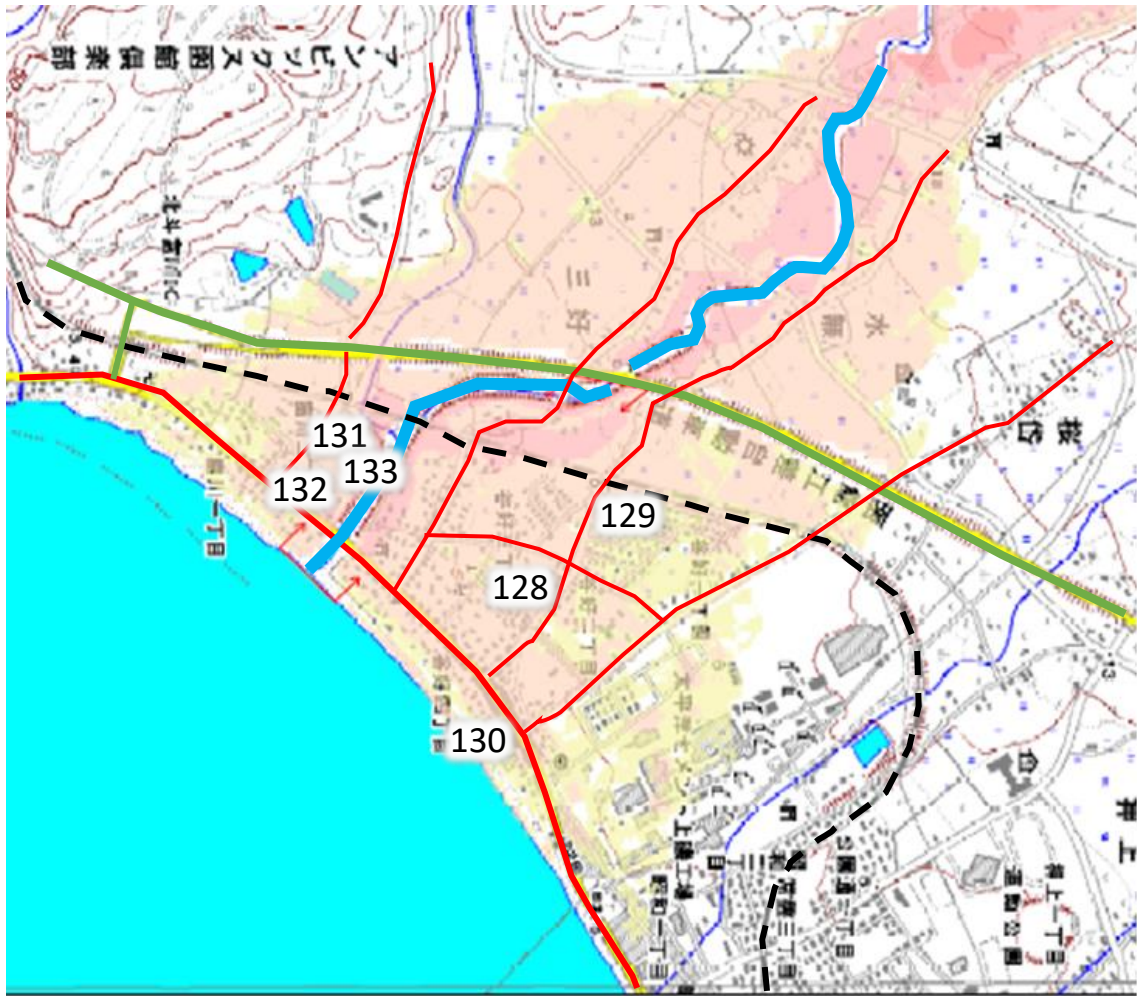

要配慮者利用施設 位置図 【常盤川】

要配慮者利用施設位置図 【久根別川】

要配慮者利用施設位置図 【大野川】

要配慮者利用施設位置図 【戸切地川】

要配慮者利用施設位置図 【流溪川】

要配慮者利用施設位置図 【茂辺地川】