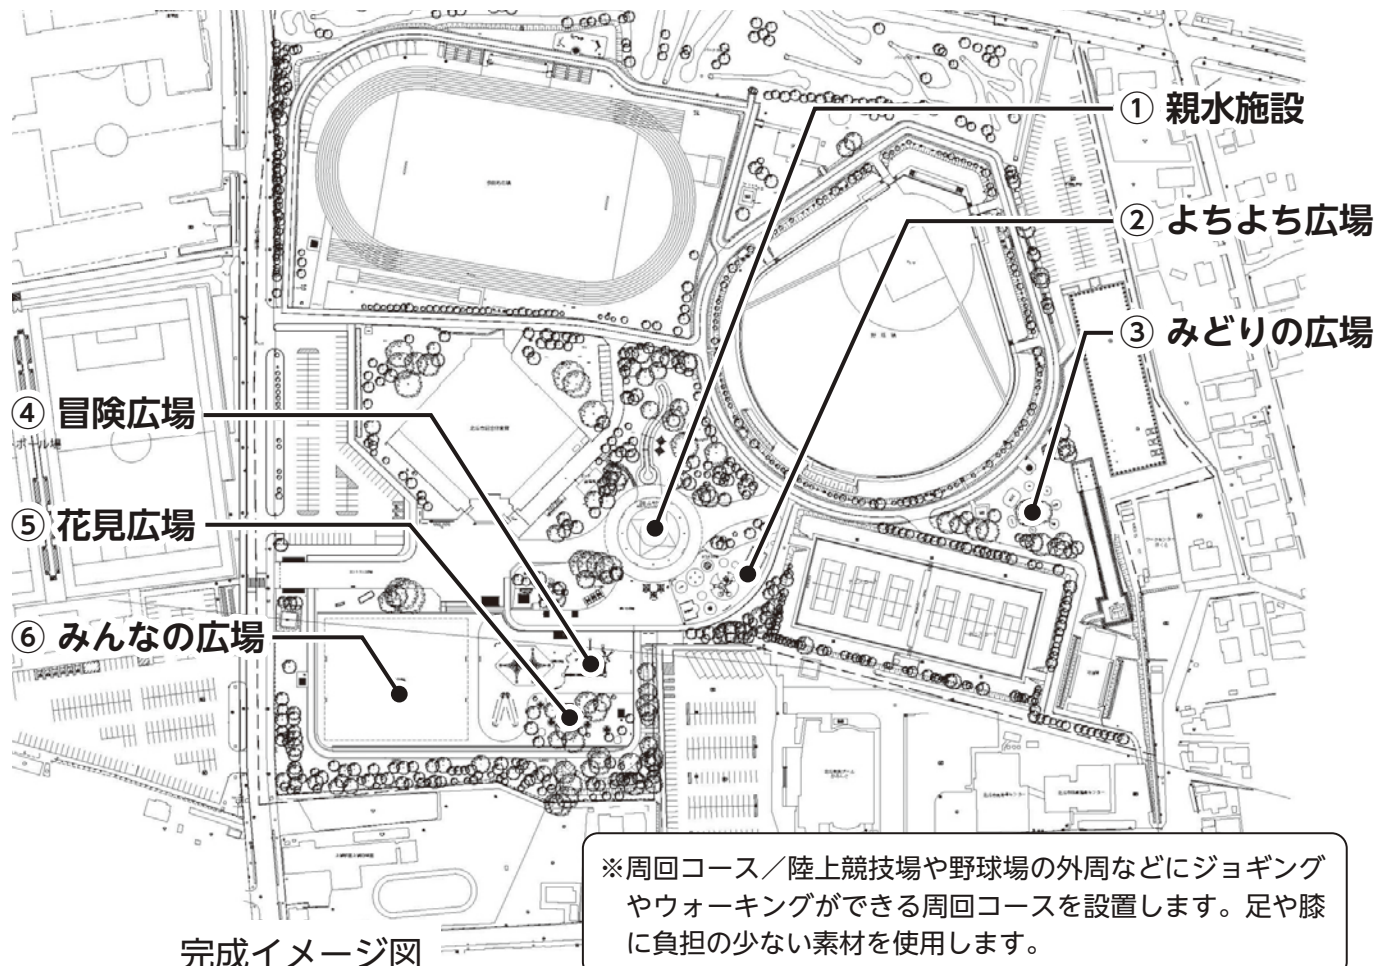

運動公園のリニューアル工事が始まります。

子供から高齢者まで楽しめる運動公園整備のため、今年度から令和7年度まで改修工事を行います。完成した施設から利用を開始し、令和8年春から全面利用可能となります。

完成イメージ図

① 親水施設

夏場の暑い時期に水遊びができる噴水・水路を設置します。

② よちよち広場

幼児から低学年児童向けの遊具や障がいをもつお子さまも遊べるインクルーシブ遊具を設置します。

③ みどりの広場

健康づくりを目的としたストレッチや軽い運動ができる健康増進遊具を設置します。

④ 冒険広場

中・高学年児童向けにターザンロープなど活発に遊ぶ遊具を設置します。

⑤ 花見広場

現在の機能を凝縮し、炊事場、コンロなどを設置し、BBQを楽しめるスペースにします。

⑥ みんなの広場

土のグラウンドから天然芝の広場になります。

問 市役所都市住宅課
都市計画係

〔内線2555～257〕

HP <https://www.city.hokuto.hokkaido.jp/docs/12973.html>

hokuto.
hokkaido.
jp/docs/
12973.html

また定期的に、広報誌や市公式ホームページで工事の進捗状況をお知らせします。各施設の詳細については、市公式ホームページで確認ください。

詳しくは、運動公園内や総合体育館、かみんぐ等の施設に立入制限箇所などの案内を掲示しますので、ご確認ください。

今年度は、排水施設を中心とした基盤整備工事を行います。市民プール「かみんぐ」駐車場など、工事期間中は使用できない箇所があります。