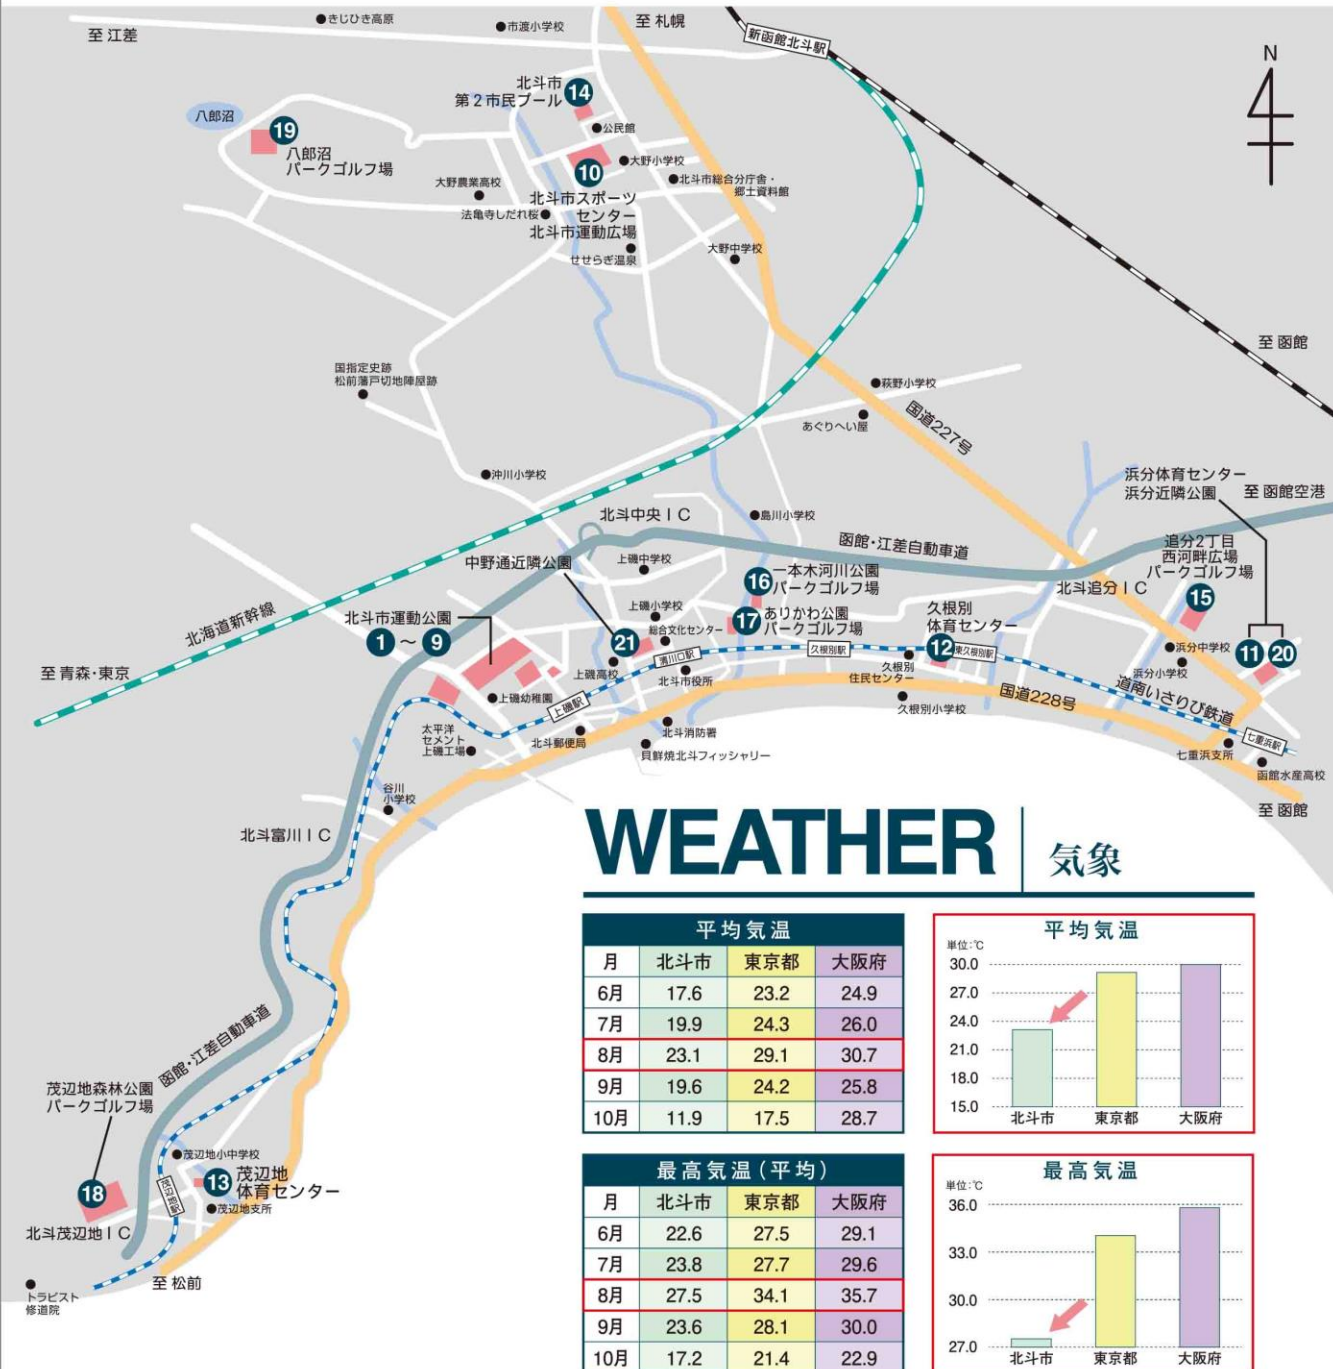

※気象庁ホームページより(2020年データ)