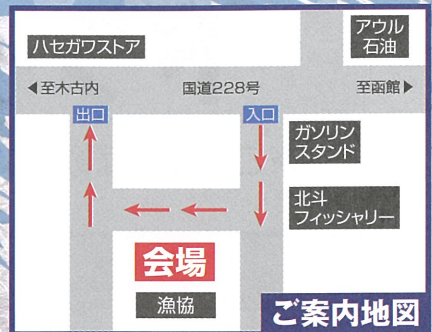

②ドライブスルーですが、窓越しにスタッフと接しますので、車内においてもマスクの着用をお願いします。

③チラシ裏面の注文用紙に注文内容等を事前に記入していただきます。

○北斗市の支援内容

梱包資材費、広告宣伝費、その他必要経費

○今後の予定

一口メモ

「峩朗かき」は、これから春にかけてが旬の時期です。
「天然アワビ」は、「はさみ採り」という漁法で、船上からメガネで海底をのぞき1個1個丁寧に漁獲した活アワビです。

水産商工労働課	課長	澤口 則之		
当日	連絡先	73-3111	内線	284
		富田 祥之		
前日	連絡先	73-3111	内線	284

【報道資料趣旨】

- 参加者等募集告知依頼
 イベント等の事前周知依頼
 イベント・会議等の取材依頼
 その他事業の取材依頼

人と、未来と、ほくと。

コロナに
負けるな!!

北斗市 海と大地からの贈り物

ドライブスルー

12月19日(土) 11:00~13:00
【雨天決行】

●場所: 北斗漁港(上磯地区)旧上磯漁港 ●TEL: 0138-73-3171
●住所: 〒049-0161 北斗市飯生1丁目13-29

今回限りの特別なご案内!! 北斗市の『美味しい物』を特別価格でご提供します!!

NO. 1

北斗産『天然活アワビ』
3~5個入

2,500円
【消費税含む】

NO. 2

北斗産殻付『ホッキ』
2.0kg入

1,000円
【消費税含む】