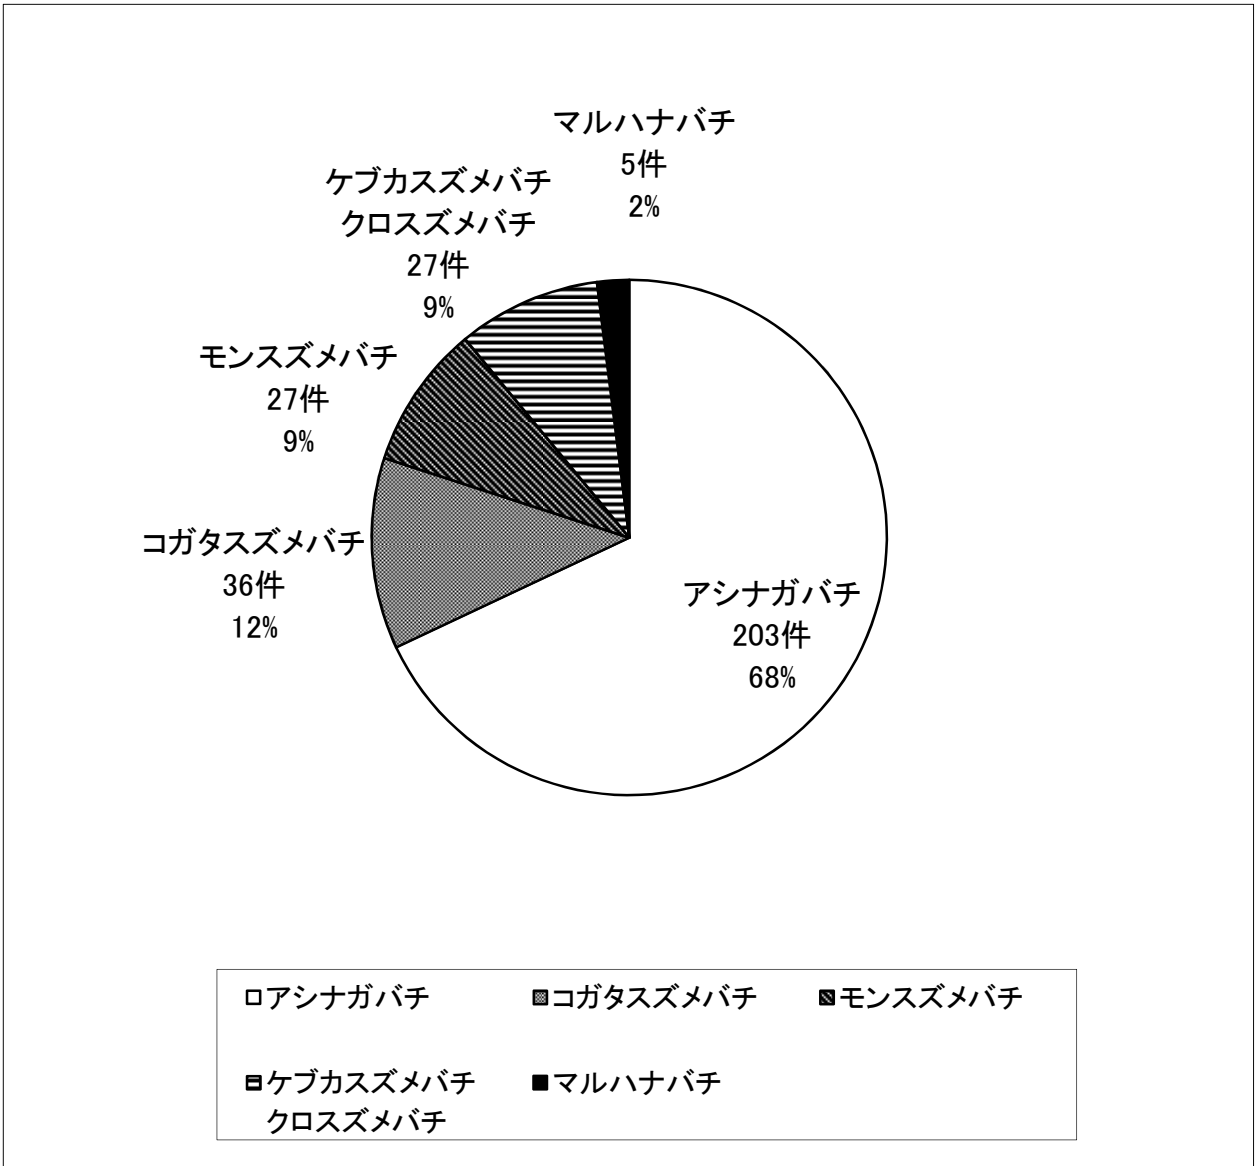

蜂の巣駆除に係る蜂の種類内訳

■平成25年度における9月24日までの内訳

区分	スズメバチ科				ミツバチ科	合計
	アシナガバチ亜科	スズメバチ亜科			ミツバチ亜科	
	アシナガバチ	コガタスズメバチ	モンスズメバチ	ケブカスズメバチ クロスズメバチ	マルハナバチ	
件数	203件	36件	27件	27件	5件	298件
比率	68%	12%	9%	9%	2%	100%

※依頼件数のうち主なもので区分しており、巣の個数・種類ではない。