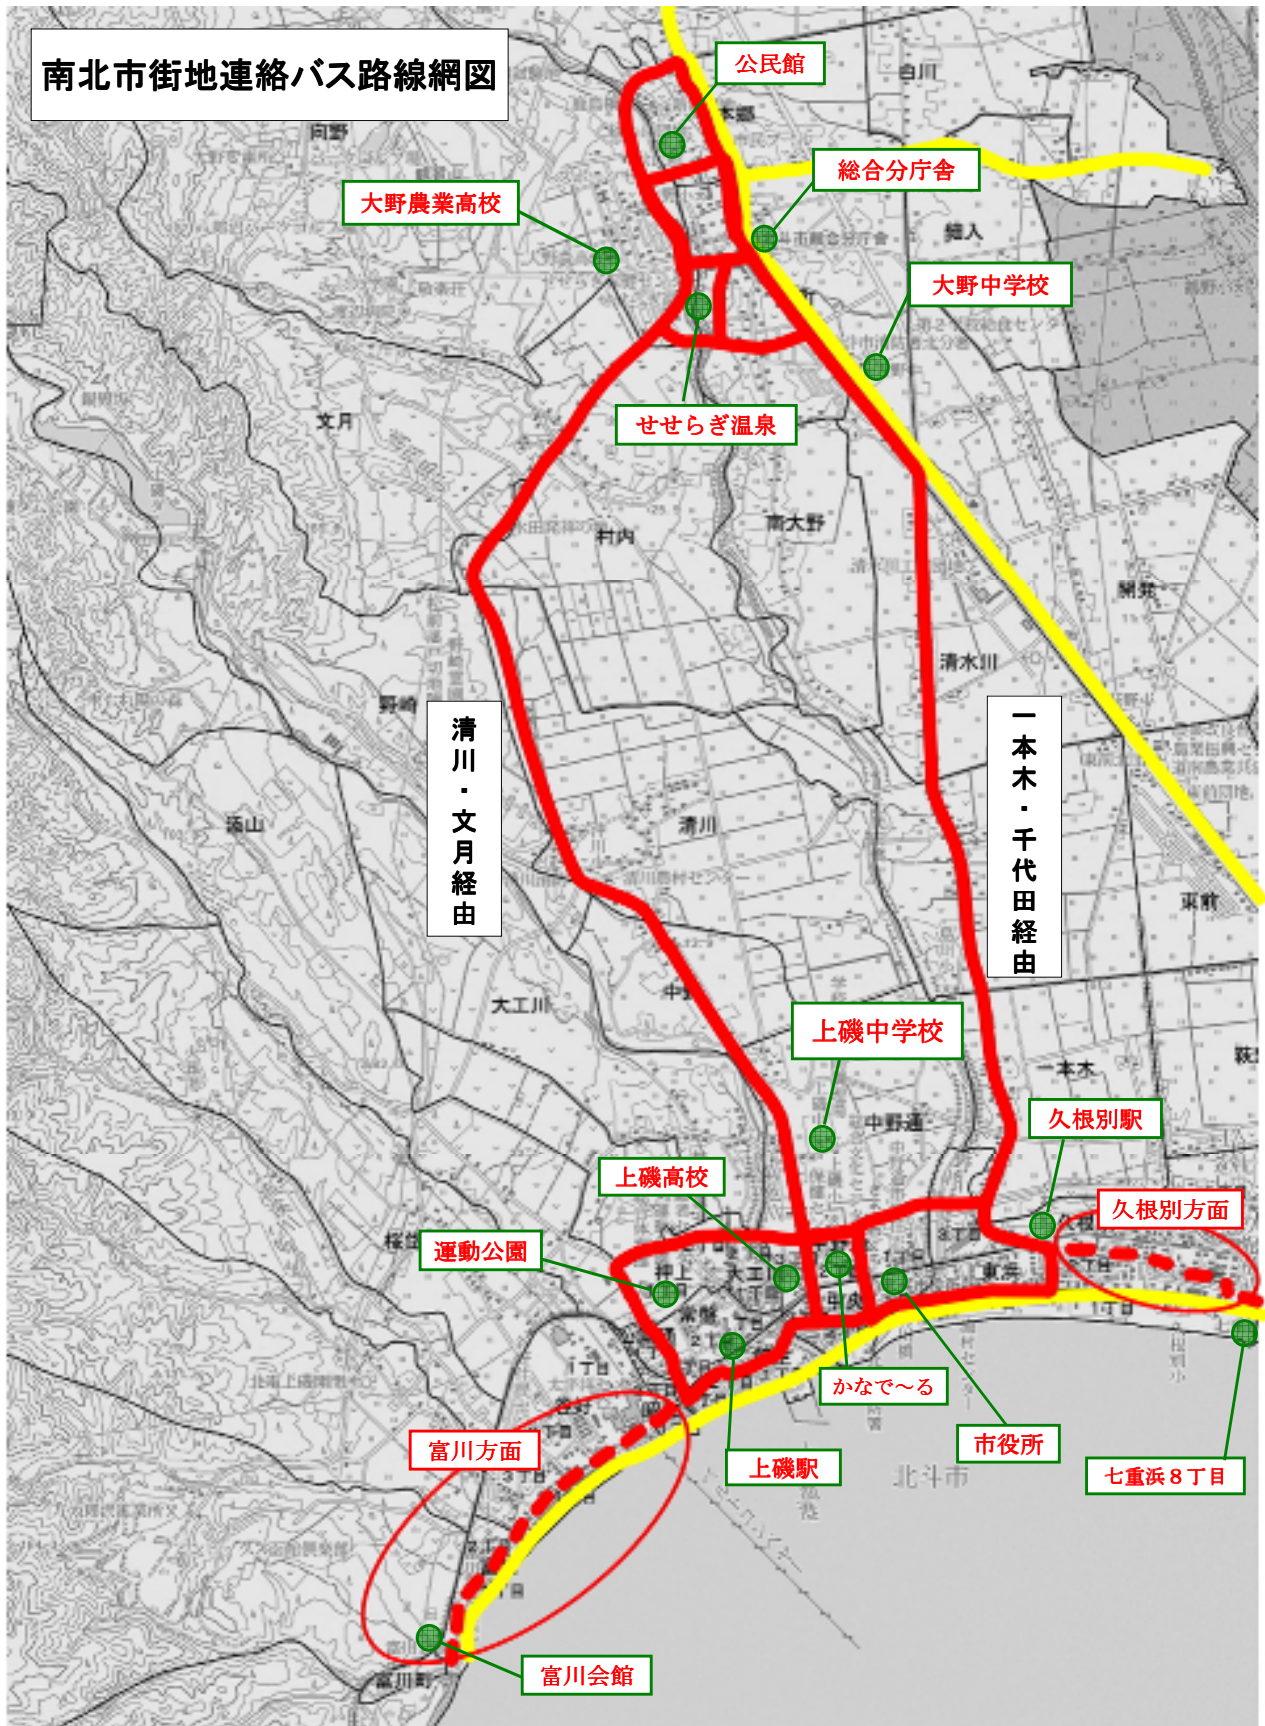

南北市街地連絡バス路線網図

南北市街地連絡バス路線	
南北市街地連絡バス路線(冬期追加)	
既存バス路線	

運行主体	函館バス(株)
運賃	大人 100円 子供 50円