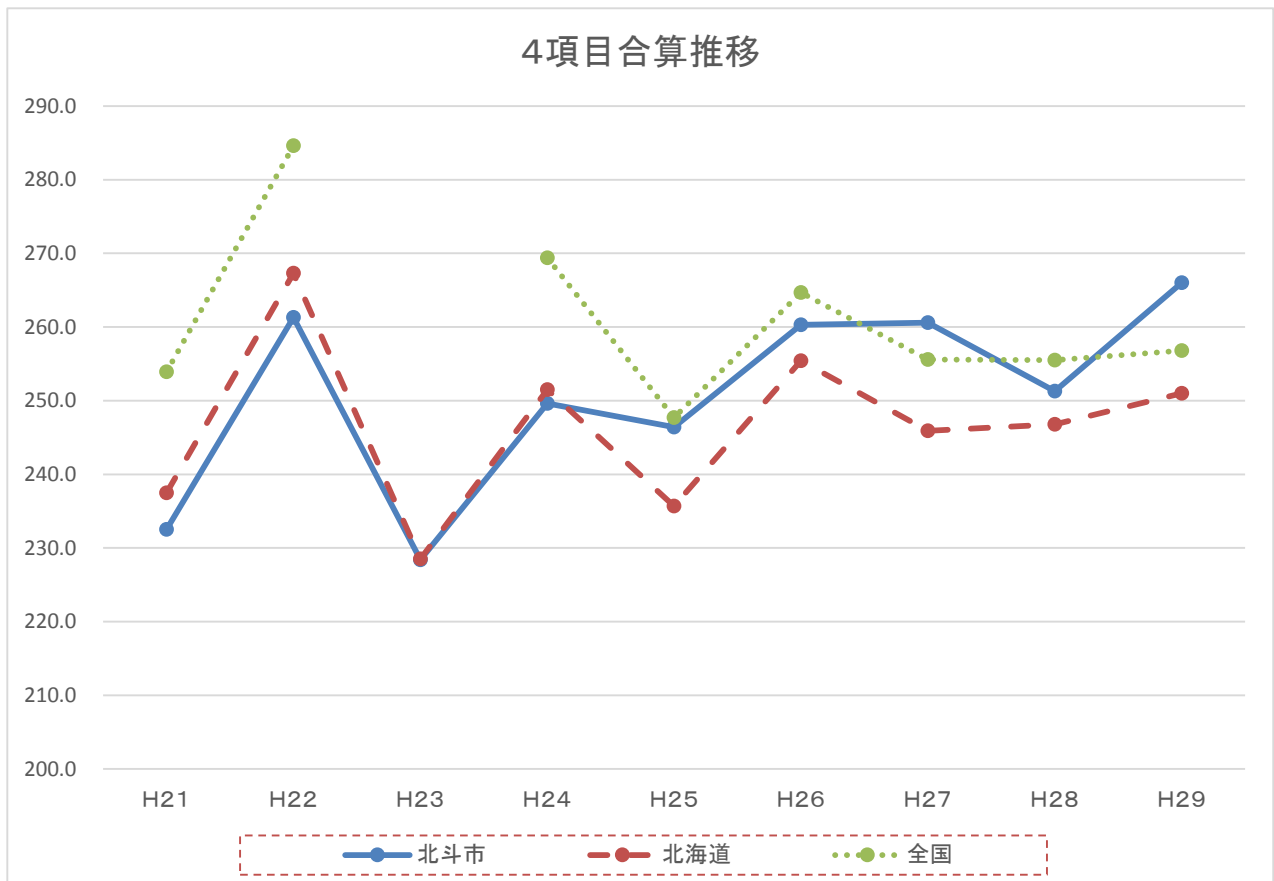

■ 全国学力・学習状況調査の状況

(1) 小学校

国語A ※H23全国平均は、東日本大震災により未提示

は、全国平均を下回っている
は、全国平均を上回っている

	H 2 1	H 2 2	H 2 3	H 2 4	H 2 5	H 2 6	H 2 7	H 2 8	H 2 9
北斗市	64.7	78.2	72.7	79.6	62.8	74.2	72.3	71.7	77.0
北海道	66.0	79.9	73.1	77.4	60.4	71.8	68.1	71.0	74.0
全国	69.9	83.3		81.6	62.7	72.9	70.0	72.9	74.8

国語B

	H 2 1	H 2 2	H 2 3	H 2 4	H 2 5	H 2 6	H 2 7	H 2 8	H 2 9
北斗市	45.7	72.1	34.9	50.6	47.3	54.5	67.7	55.0	60.0
北海道	45.9	73.5	36.2	51.1	46.4	52.9	63.0	56.0	56.0
全国	50.5	77.8		55.6	49.4	55.5	65.4	57.8	57.5

算数A

	H 2 1	H 2 2	H 2 3	H 2 4	H 2 5	H 2 6	H 2 7	H 2 8	H 2 9
北斗市	72.1	67.7	79.1	66.8	78.6	76.7	76.5	79.2	82.0
北海道	74.1	68.8	78.0	68.7	74.9	75.5	72.3	75.3	77.0
全国	78.7	74.2		73.3	77.2	78.1	75.2	77.6	78.6

算数B

	H 2 1	H 2 2	H 2 3	H 2 4	H 2 5	H 2 6	H 2 7	H 2 8	H 2 9
北斗市	50.0	43.3	41.7	52.6	57.7	54.9	44.1	45.4	47.0
北海道	51.5	45.1	41.2	54.3	54.0	55.2	42.5	44.5	44.0
全国	54.8	49.3		58.9	58.4	58.2	45.0	47.2	45.9

4項目合算

	H 2 1	H 2 2	H 2 3	H 2 4	H 2 5	H 2 6	H 2 7	H 2 8	H 2 9
北斗市	232.5	261.3	228.4	249.6	246.4	260.3	260.6	251.3	266.0
北海道	237.5	267.3	228.5	251.5	235.7	255.4	245.9	246.8	251.0
全国	253.9	284.6		269.4	247.7	264.7	255.6	255.5	256.8