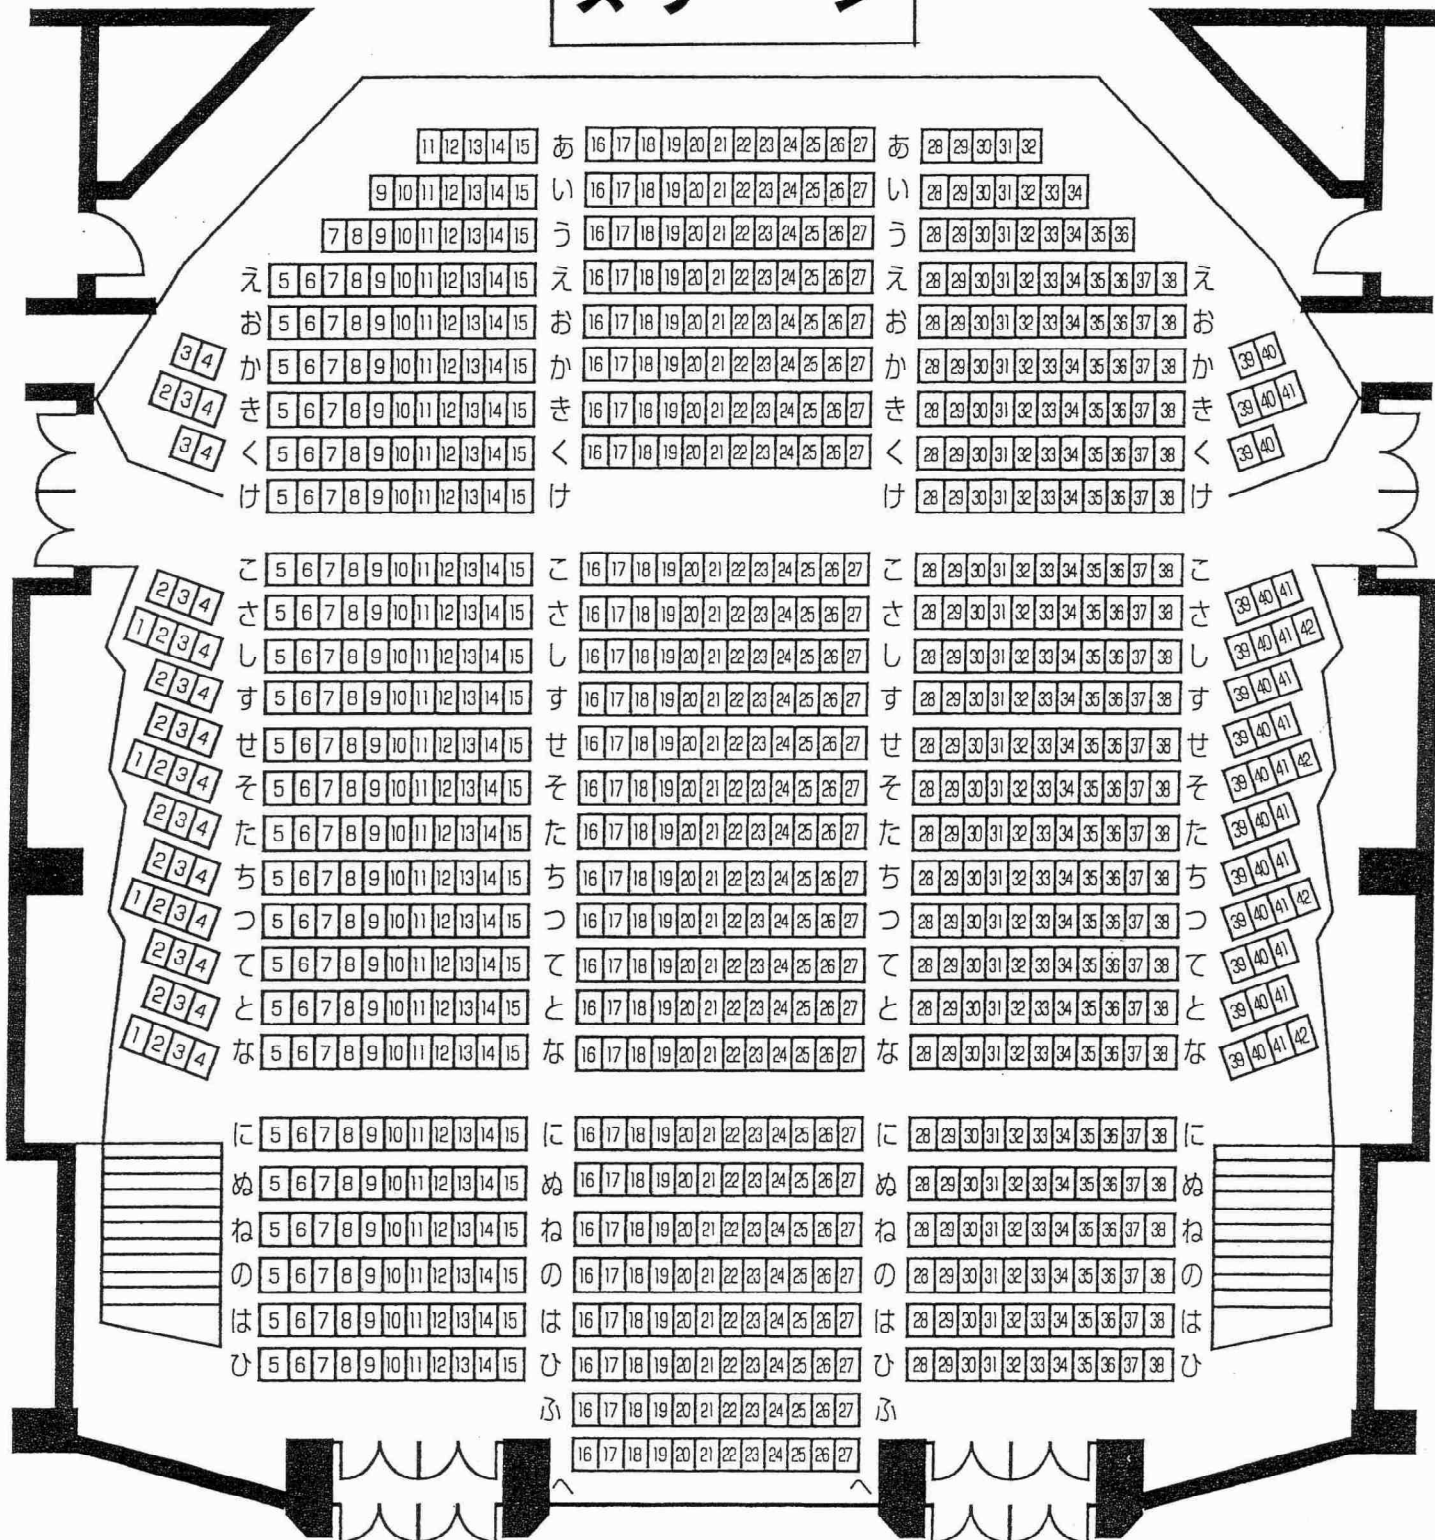

# 北斗市 総合文化センター

## 大ホール 座席表

### ステージ

座席数 固定席 994席 + 車椅子席 6席 = 計 1000席