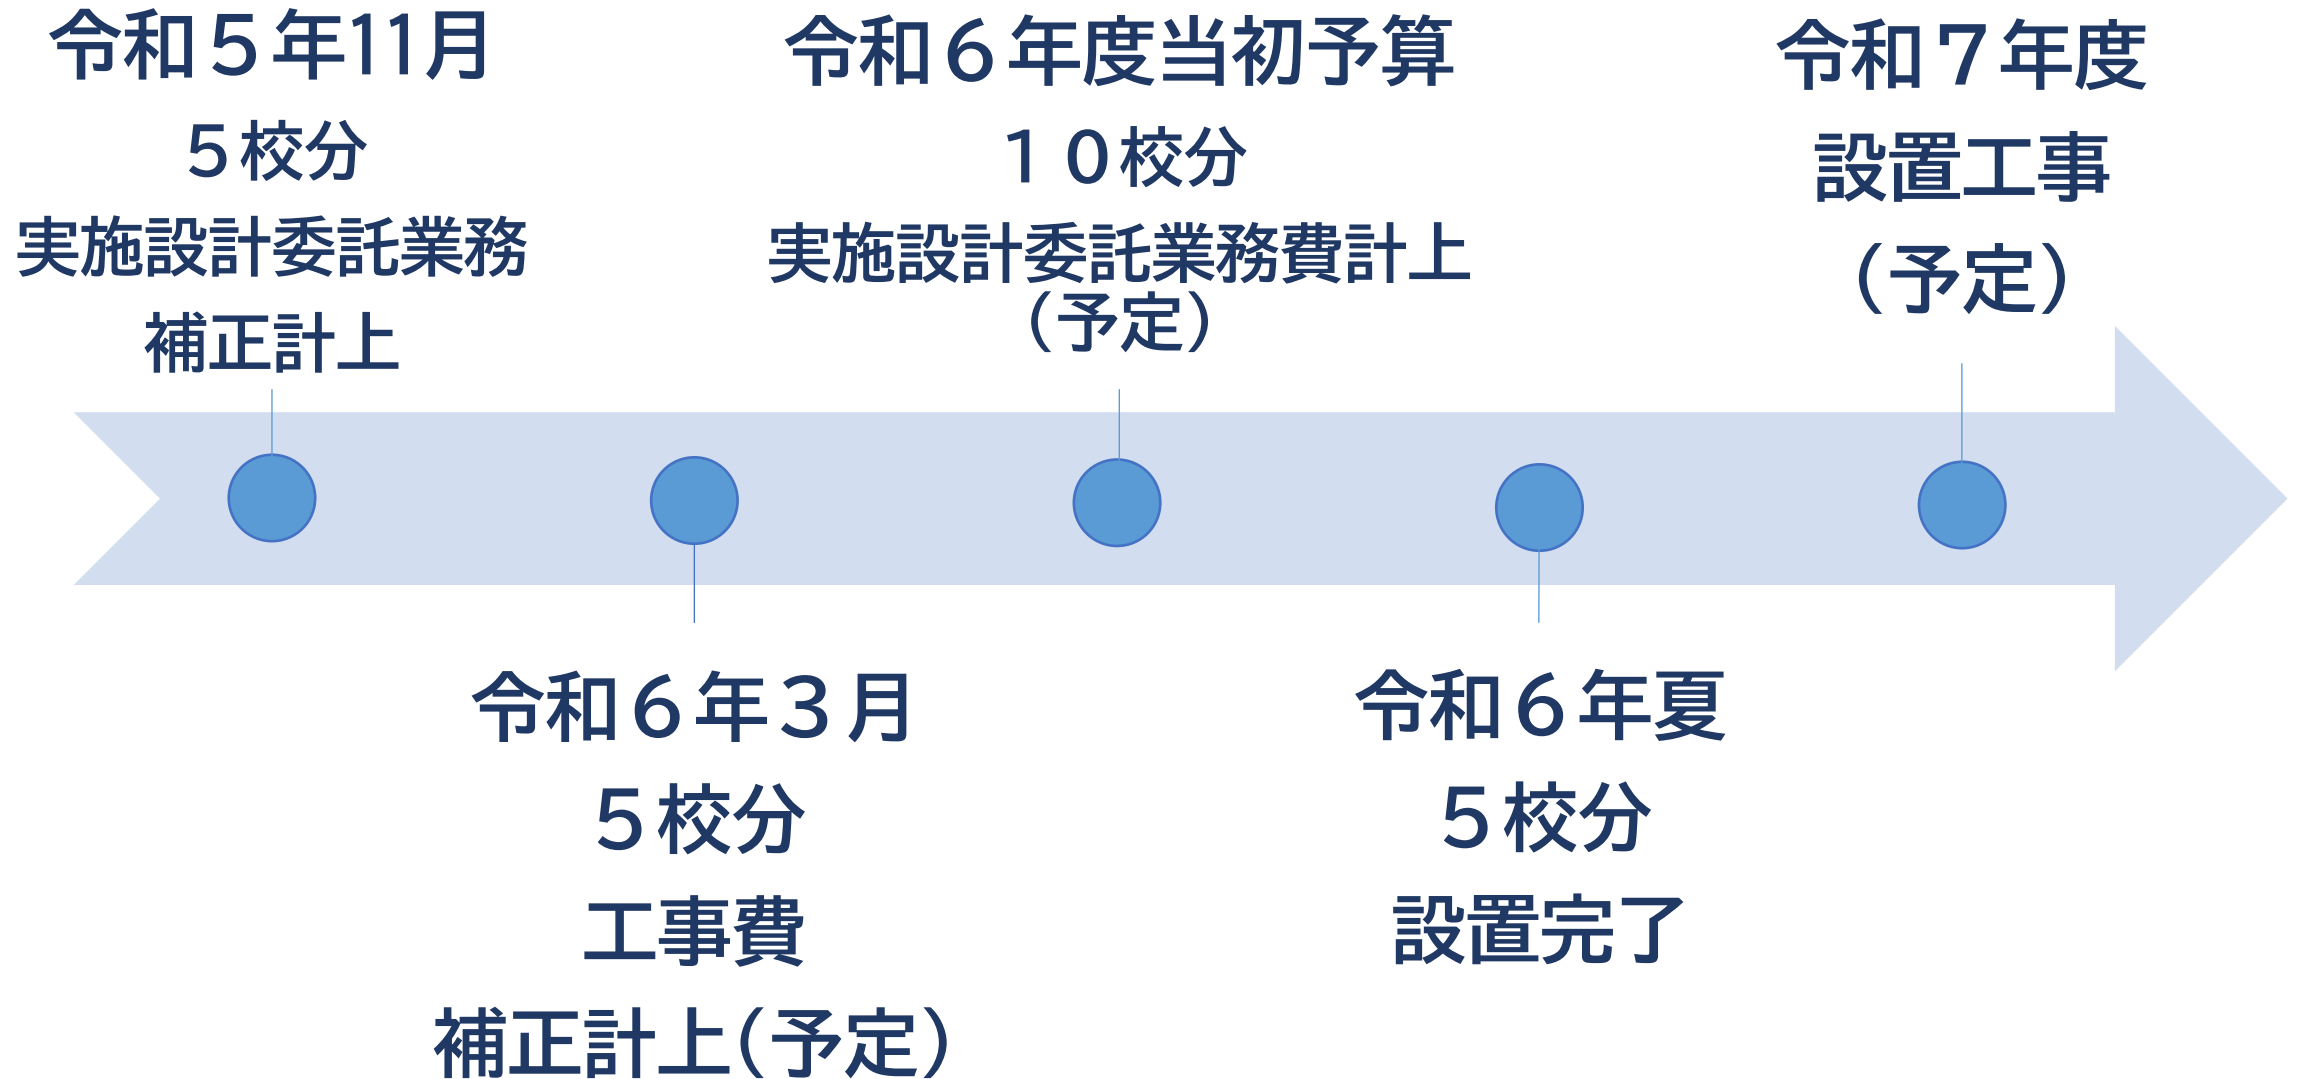

※夏用スラックス・スカート、ワイシャツは対象外

北斗市SDGs宣言推進事業

8事業者・1団体

北斗市SDGs宣言

推進事業登録証授与

小中学校への空調設備の整備計画

防災ラジオ

12月1日から運用開始

11月27日 月
午後6時10分～

ずーしーほっきー

10歳誕生日お祝い

イルミネーション点灯式