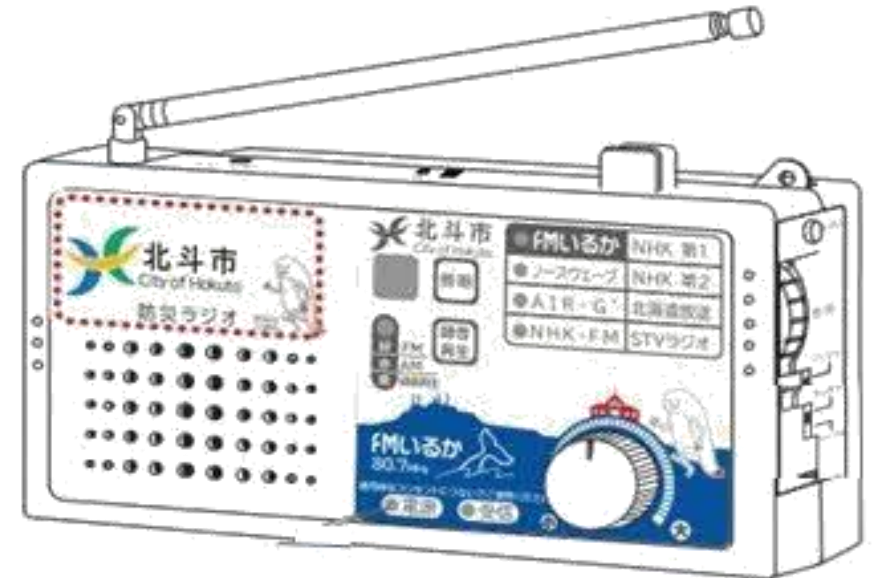

対象 75歳以上のみ世帯／障害のある方がいる世帯

防災ラジオの特徴

- 緊急情報は最大音量で流れます。
 - 自動録音機能で聞き逃しても確認可能
 - 毎月試験放送を流すので、自動起動の確認可能
- ※試験放送は通常音量

防災ラジオで発信する情報

緊急性の高い

- Jアラート情報（緊急地震速報、弾道ミサイル等）
- 避難情報（避難指示等）

観光・賑わいの創出

開催日時