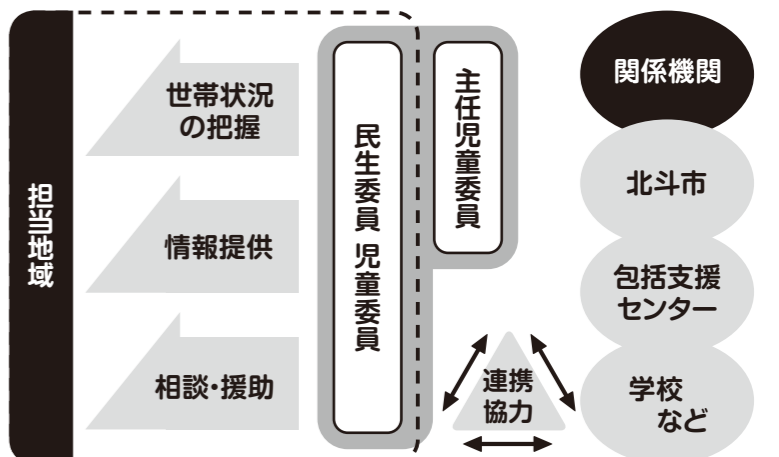

- 住民の一員として、地域住民と同じ立場で相談活動や見守りを行います。
- 北斗市では居住地域を中心に担当地区を受け持ち活動しています。

主任児童委員とは

- 児童福祉関係機関と民生委員と連携、協力しながら、子どもや子育て家庭への支援を専門に活動しています。
- 北斗市では、小学校・中学校区単位で担当区域を受け持っています。

北斗市の民生委員児童委員の人数

- 115名(令和5年11月1日時点)
- 定員は、民生委員児童委員115名、主任児童委員8名の計123名

北斗市で民生委員として 選任されるまで

●居住地の町内会長からの推薦を受ける

●市民児連事務局員の面談を受ける (初任となる方)

●市民生委員推薦会で道知事への 推薦が決定される

●厚生労働大臣から委嘱を受けると 正式に民生委員となる

民生委員になったら

活動をするにあたり初任者研修、中堅民生委員研修、専門研修などの各種研修を受けることができます。また、市内を4つの地域に分けた「北斗市民生委員児童委員協議会」があり、協議会ごとに定例会を開き、研修会などに参加した方との情報共有や、活動の中での対応についての相談を、民生委員が相互に行っています。

民生委員の活動について

民生委員のみなさんが日頃どのような活動をしているのか、就任したきっかけなどについてお話を伺いました。

左から齊藤委員、小坂委員、大久保委員、田中委員、佐藤主任児童委員

民生委員の活動

毎年11月頃に社会福祉調査で高齢者のお宅に訪問しているほかは、一人暮らしの高齢者など、気にかけている世帯を2ヶ月に1回ぐらい訪問しています。あまり行くと嫌がられることもあるので、そういう場合は家の横を歩いたときに生