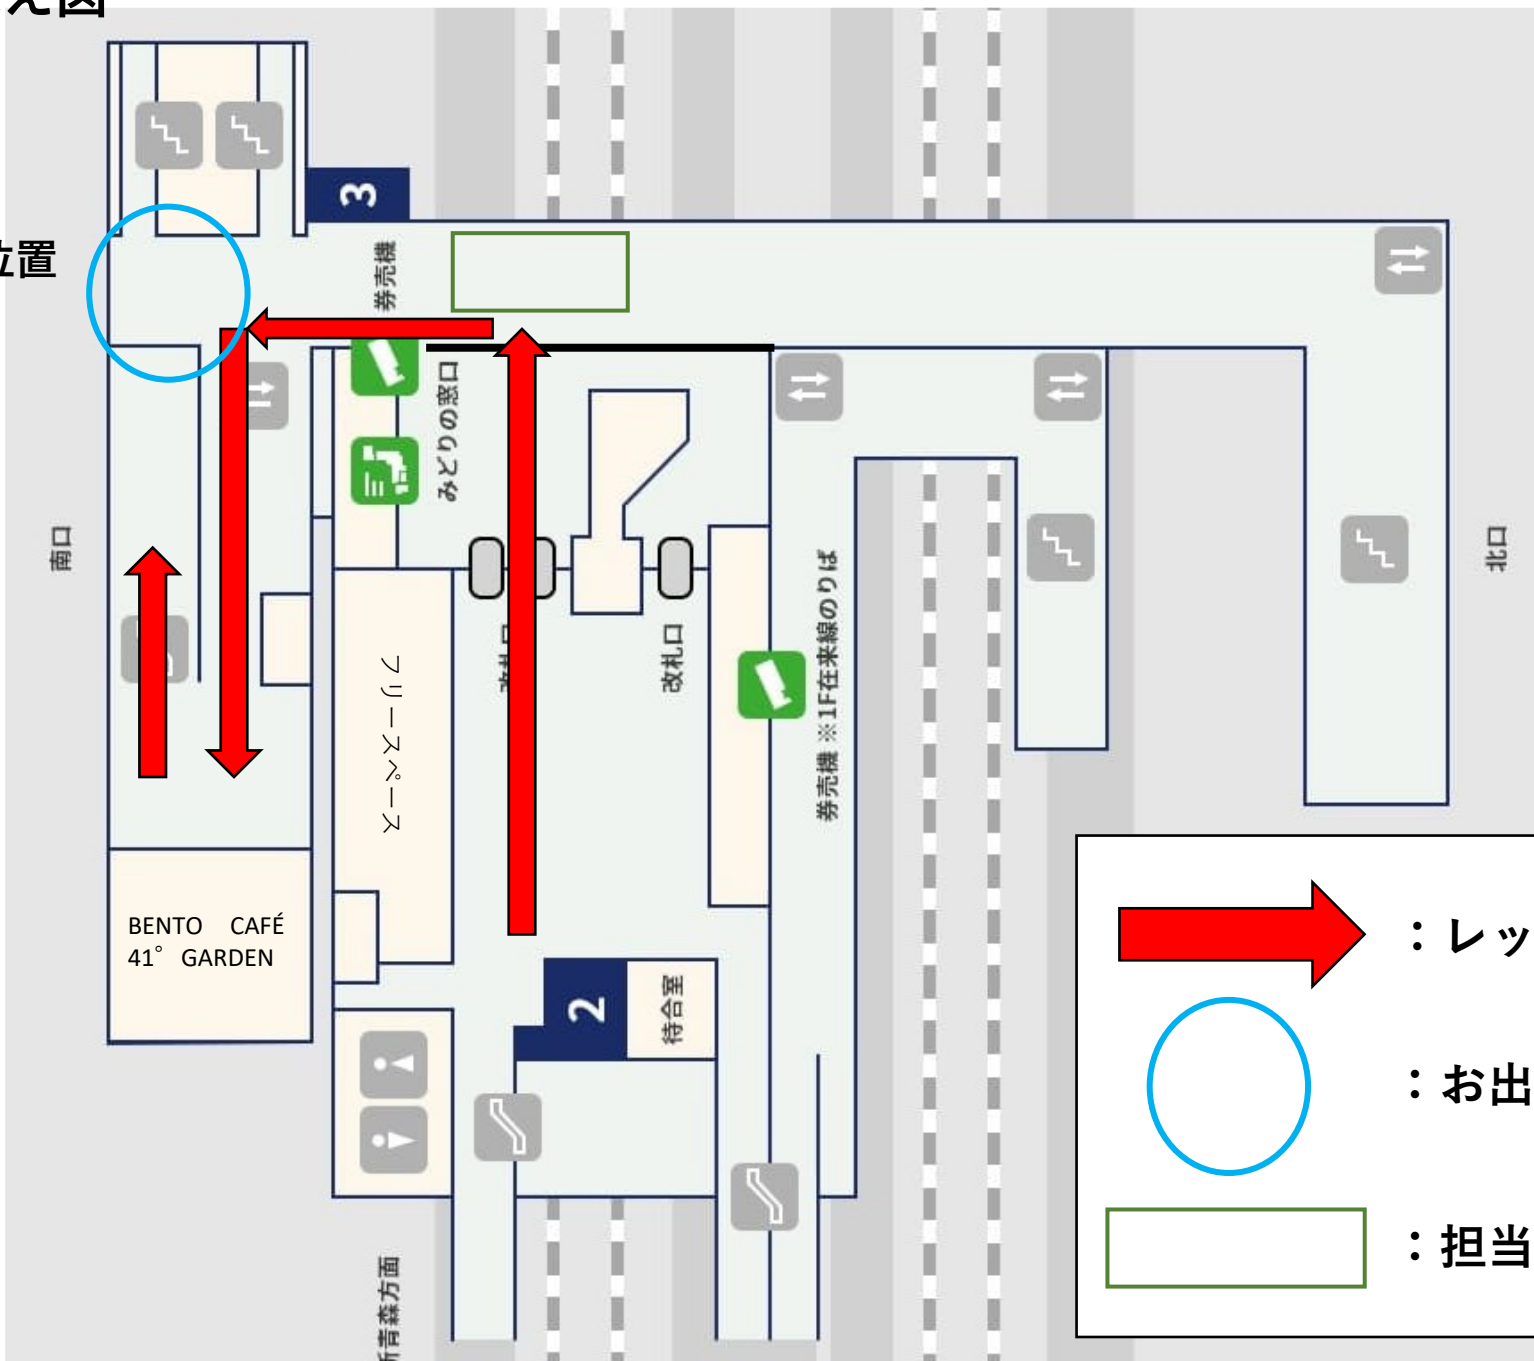

○場所

別紙地図参照

J R新函館北斗駅2階

○お出迎え予定

- ・ 北斗市長
- ・ 北斗市職員
- ・ 北斗市観光協会
- ・ ずーしーほっきー

一口メモ

当該チームは、新函館北斗駅到着後、ホテル・ラ・ジェント・プラザ函館北斗へ向かいます。

観光課		課長	脇 康幸	
当日	連絡先	73-3111	内線	283
		観光係 佐々木 隆乃介		
前日	連絡先	73-3111	内線	283

【報道資料趣旨】

- 参加者等募集告知依頼
- イベント等の事前周知依頼
- イベント・会議等の取材依頼
- その他事業の取材依頼

○お出迎え図

お出迎え位置

Legend for the floor plan symbols:

-  : レッズ動線
-  : お出迎え位置
-  : 担当待機位置